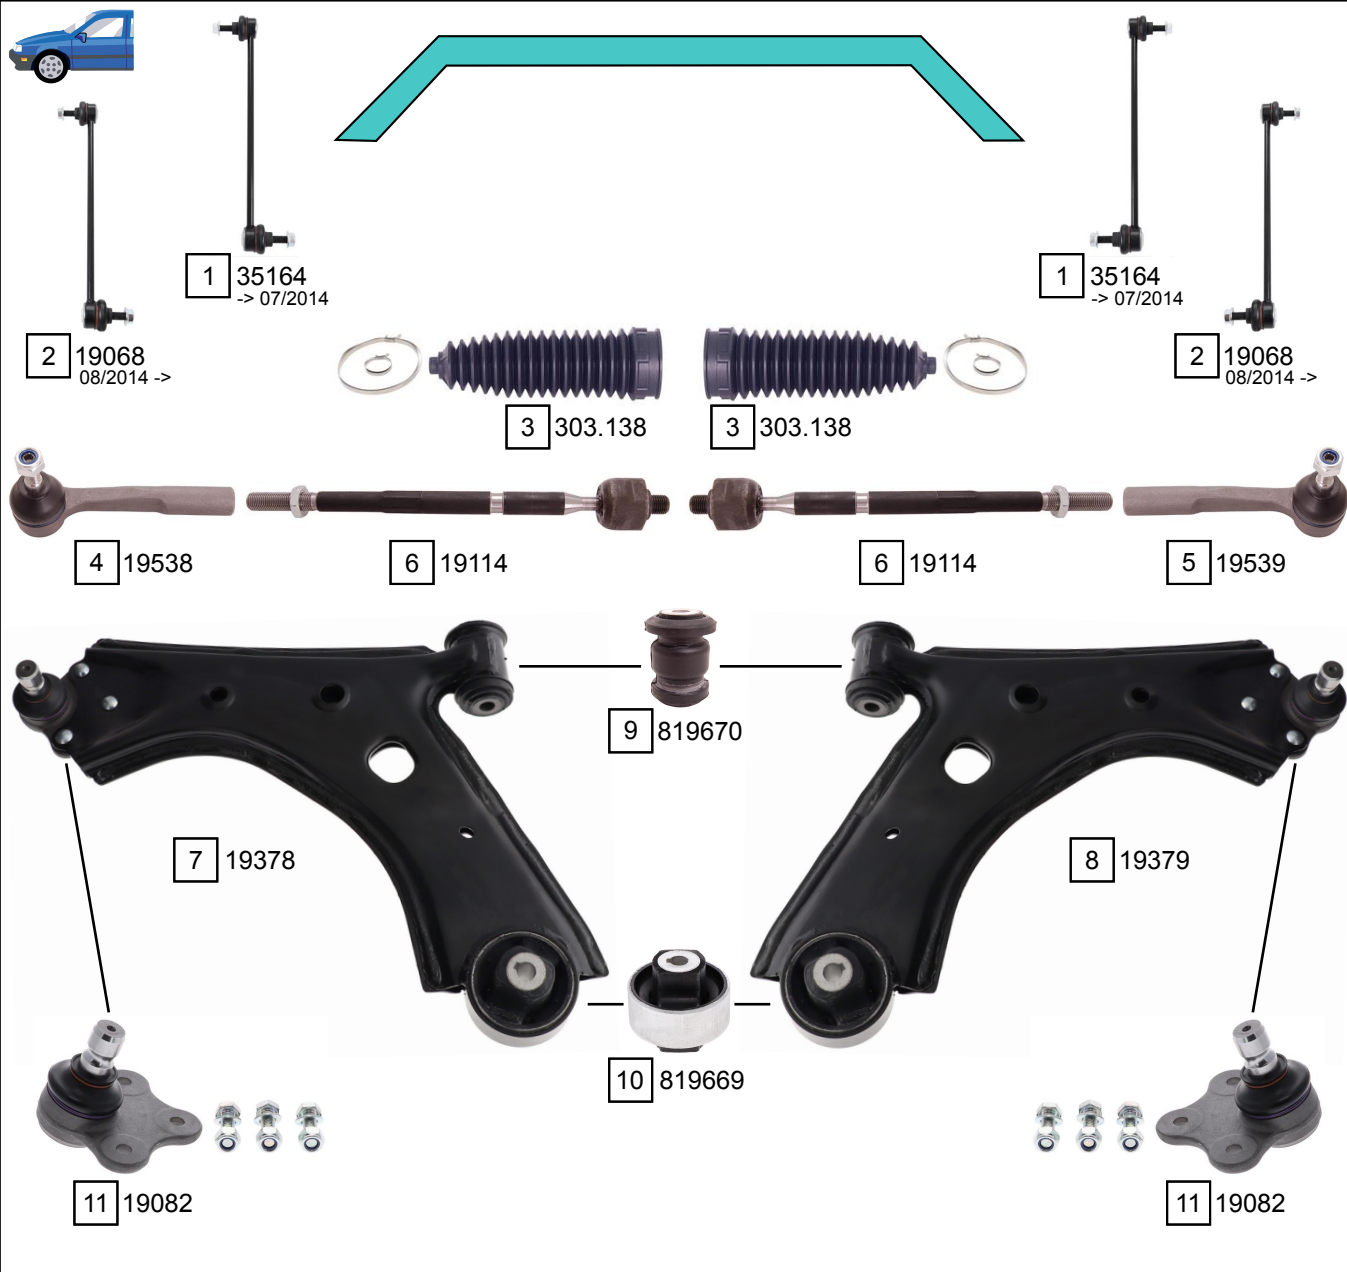

500L (351_, 352_)

09/2012 ->

Ref.	Sidem Ref.	Description	OE-number	Measures	Ref.	Sidem Ref.	Description	OE-number	Measures
1	35164	stabilizer link	518 05 870	L:296	8	19379	TCA right wbj	520 08 283	c:18
2	19068	stabilizer link	557 00 753	L:301	9	819670	silentblock for TCA	Part of	di:12.1 do:42.4
3	303.138	steering rack gaiter	773 64 571	D:55 d:12 L:200	10	819669	silentblock for TCA	Part of	di:12.2 do:69.6
4	19538	tie rod end left	773 66 165	c:11.6 th:FM14X1.5R	11	19082	ball joint	Part of	c:18
5	19539	tie rod end right	773 66 166	c:11.6 th:FM14X1.5R	12	819302	mounting axle body	518 40 600	di:13.1 do:67.3
6	19114	axial joint	Part of	th:MM14X1.5R L:294	13	819315	mounting axle body	520 94 869	di:13 do:69.5
7	19378	TCA left wbj	520 08 282	c:18					