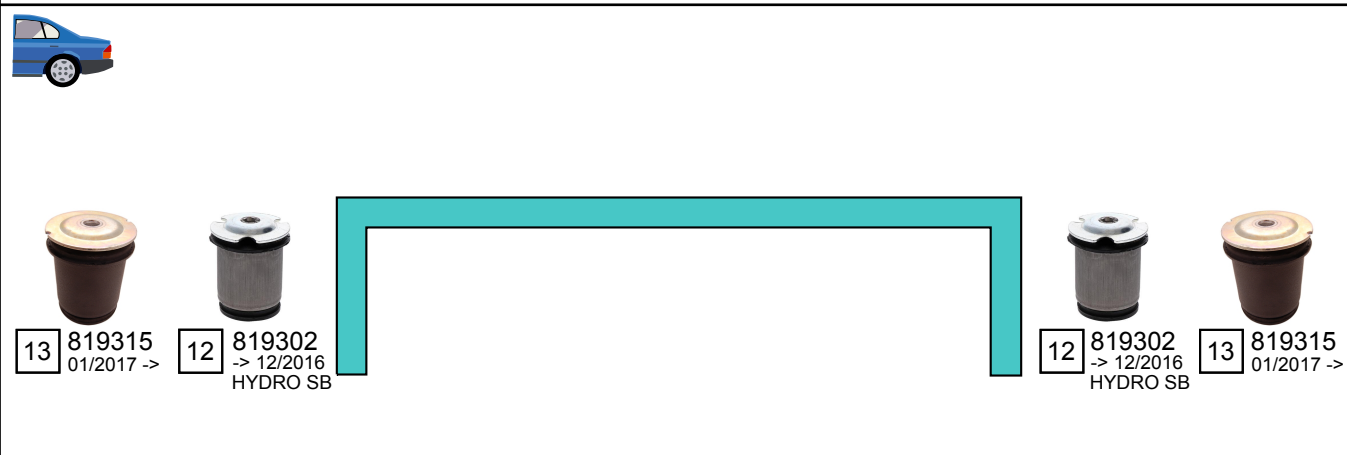

500L (351_, 352_)

09/2012 ->

Ref.	Sidem Ref.	Description	OE-number	Measures	Ref.	Sidem Ref.	Description	OE-number	Measures
1	35164	stabilizer link	518 05 870	L:296	8	19379	TCA right wbj	520 08 283	c:18
2	19068	stabilizer link	557 00 753	L:301	9	819670	silentblock for TCA	Part of	di:12.1 do:42.4
3	303.138	steering rack gaiter	773 64 571	D:55 d:12 L:200	10	819669	silentblock for TCA	Part of	di:12.2 do:69.6
4	19538	tie rod end left	773 66 165	c:11.6 th:FM14X1.5R	11	19082	ball joint	Part of	c:18
5	19539	tie rod end right	773 66 166	c:11.6 th:FM14X1.5R	12	819302	mounting axle body	518 40 600	di:13.1 do:67.3
6	19114	axial joint	Part of	th:MM14X1.5R L:294	13	819315	mounting axle body	520 94 869	di:13 do:69.5
7	19378	TCA left wbj	520 08 282	c:18					