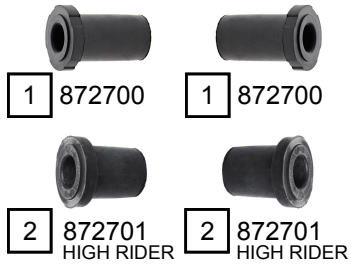

FIAT FULLBACK

FULLBACK 4x4
FULLBACK 4x2 HIGH RIDER

04/2016 - 12/2019
04/2016 - 12/2019

| Ref. | Sidem Ref. | Description | OE-number | Measures | Ref. | Sidem Ref. | Description | OE-number | Measures |
|------|------------|-------------|--------------|-------------|------|------------|-------------|--------------|-------------|
| 1 | 872700 | spring bush | 6000 607 246 | di:16 do:28 | 2 | 872701 | spring bush | 6000 605 897 | di:16 do:28 |