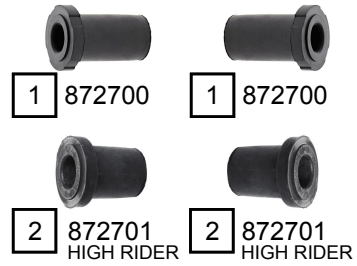

FIAT FULLBACK

FULLBACK 4x4
FULLBACK 4x2 HIGH RIDER

04/2016 - 12/2019
04/2016 - 12/2019

| Ref. | Sidem Ref. | Description | OE-number | Measures | Ref. | Sidem Ref. | Description | OE-number | Measures |
|------|------------|-------------|--------------|-------------|------|------------|-------------|--------------|-------------|
| 1 | 872700 | spring bush | 6000 607 246 | di:16 do:28 | 2 | 872701 | spring bush | 6000 605 897 | di:16 do:28 |