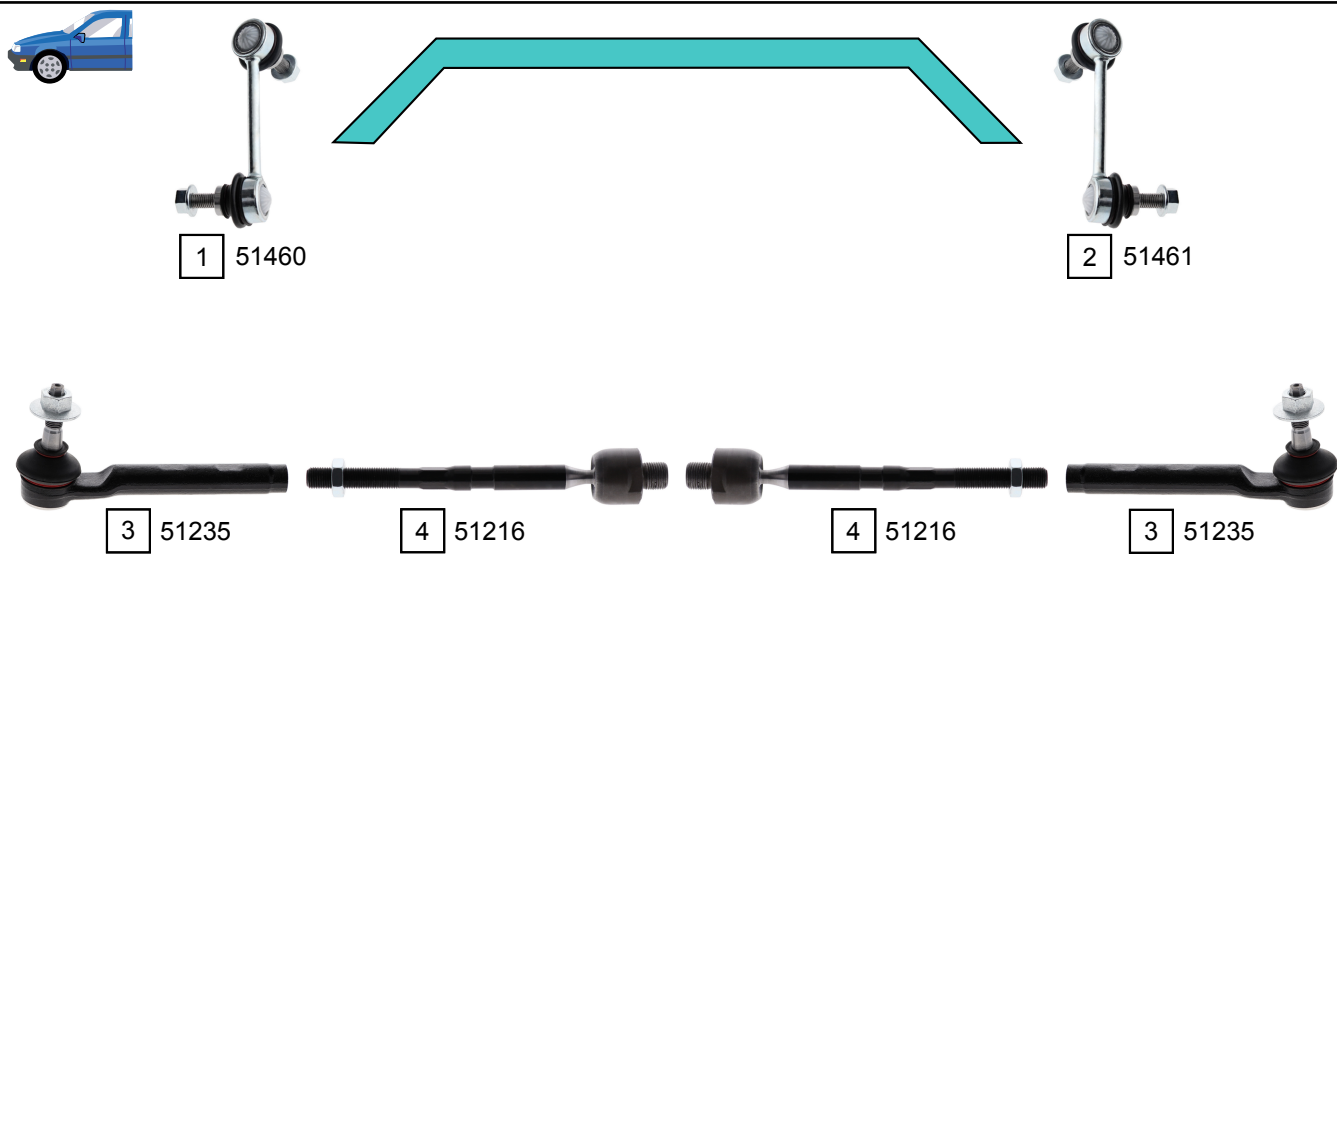

124 SPIDER (348_)

03/2016 ->

Ref.	Sidem Ref.	Description	OE-number	Measures	Ref.	Sidem Ref.	Description	OE-number	Measures
1	51460	stabilizer link left	6000 612 413	L:110	4	51216	axial joint	6000 612 382	th:MM18X1.5R L:212
2	51461	stabilizer link right	6000 612 412	L:110	5	51462	stabilizer link left	6000 612 344	L:60
3	51235	tie rod end	6000 612 383	c:12.6 th:FM14X1.5R	6	51463	stabilizer link right	6000 612 343	L:60