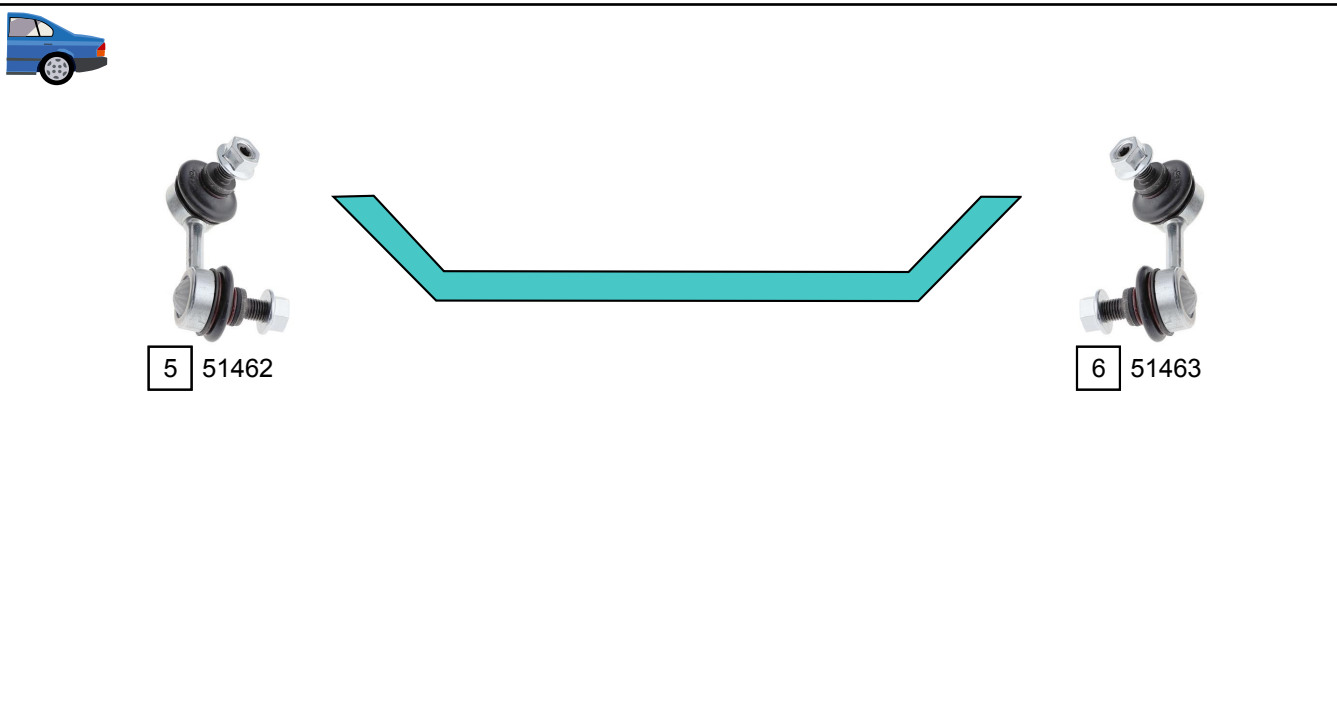

124 SPIDER (348_)

03/2016 ->

Ref.	Sidem Ref.	Description	OE-number	Measures	Ref.	Sidem Ref.	Description	OE-number	Measures
1	51460	stabilizer link left	6000 612 413	L:110	4	51216	axial joint	6000 612 382	th:MM18X1.5R L:212
2	51461	stabilizer link right	6000 612 412	L:110	5	51462	stabilizer link left	6000 612 344	L:60
3	51235	tie rod end	6000 612 383	c:12.6 th:FM14X1.5R	6	51463	stabilizer link right	6000 612 343	L:60