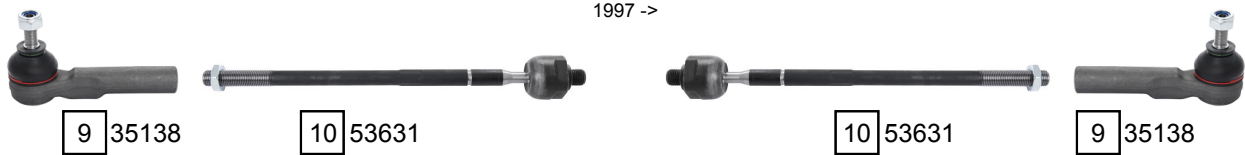

COUPÉ (FA/175)

11/1993 - 08/2000

-> 1996 EXC. 2.0 TURBO

2.0 TURBO

1997 ->

Ref.	Sidem Ref.	Description	OE-number	Measures	Ref.	Sidem Ref.	Description	OE-number	Measures
1	19063	stabilizer link	605 70 627	L:90	10	53631	axial joint	956 69 50 880	th:MM14X1.5R L:306
2	835804	stabilizer mounting	760 16 42	di:10.3	11	19583	TCA left wbj	464 74 556	c:17
3	319.033	steering rack gaiter	994 55 64	D:53 d:10 L:167	12	19584	TCA right wbj	464 74 557	c:17
4	19835	tie rod end left	994 74 37	c:12 th:FM12X1.5R	13	819616	silentblock for TCA	Part of	di:19.7 do:19.7
5	19836	tie rod end right	994 74 38	c:12 th:FM12X1.5R	14	819619	silentblock for TCA	Part of	di:20.7 do:20.7
6	19811	axial joint	995 04 52	th:MM14X1.5R L:285	15	819618	silentblock for TCA	Part of	di:19.7 do:19.7
7	35139	tie rod end	994 77 20	c:12.5 th:FM14x1.5R	16	819620	silentblock for TCA	Part of	di:20.7 do:20.7
8	19812	axial joint	994 77 18	th:MM14x1.5R L:292	17	819621	silentblock for TCA	Part of	di:20.7 do:20.7
9	35138	tie rod end	994 77 14	c:12 th:FM14X1.5R					