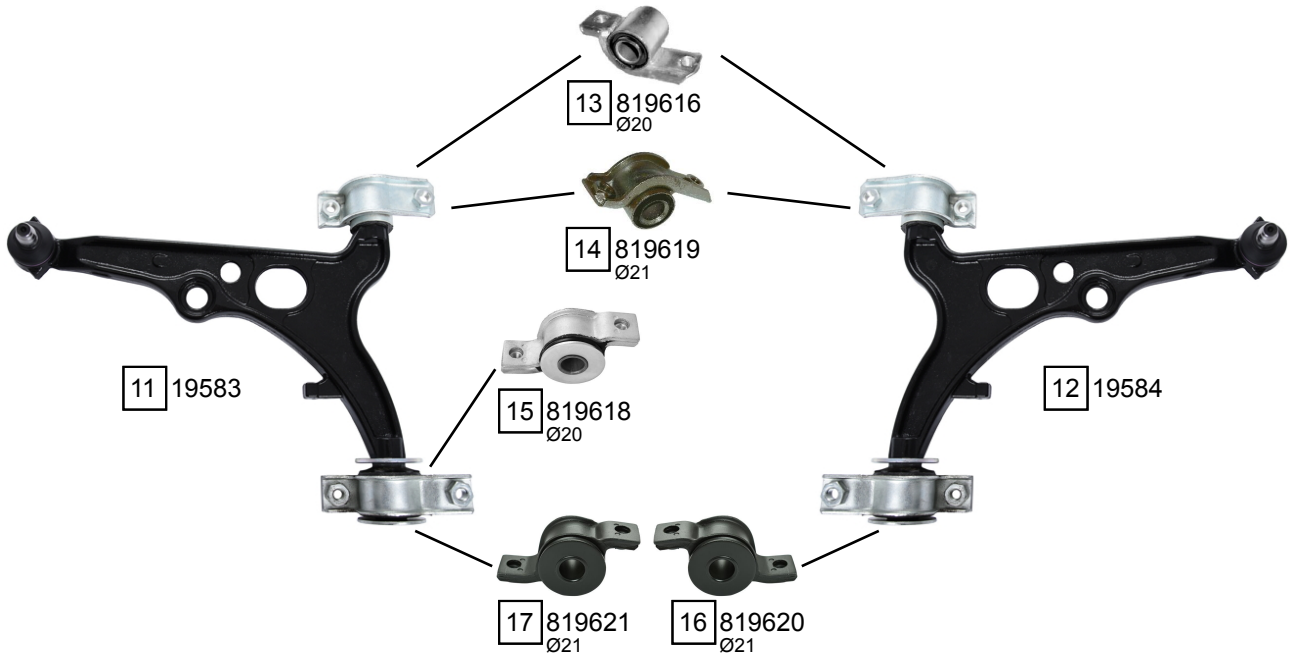

COUPÉ (FA/175)

11/1993 - 08/2000

-> 1996 EXC. 2.0 TURBO

2.0 TURBO

1997 ->

Ref.	Sidem Ref.	Description	OE-number	Measures	Ref.	Sidem Ref.	Description	OE-number	Measures
1	19063	stabilizer link	605 70 627	L:90	10	53631	axial joint	956 69 50 880	th:MM14X1.5R L:306
2	835804	stabilizer mounting	760 16 42	di:10.3	11	19583	TCA left wbj	464 74 556	c:17
3	319.033	steering rack gaiter	994 55 64	D:53 d:10 L:167	12	19584	TCA right wbj	464 74 557	c:17
4	19835	tie rod end left	994 74 37	c:12 th:FM12X1.5R	13	819616	silentblock for TCA	Part of	di:19.7 do:19.7
5	19836	tie rod end right	994 74 38	c:12 th:FM12X1.5R	14	819619	silentblock for TCA	Part of	di:20.7 do:20.7
6	19811	axial joint	995 04 52	th:MM14X1.5R L:285	15	819618	silentblock for TCA	Part of	di:19.7 do:19.7
7	35139	tie rod end	994 77 20	c:12.5 th:FM14x1.5R	16	819620	silentblock for TCA	Part of	di:20.7 do:20.7
8	19812	axial joint	994 77 18	th:MM14x1.5R L:292	17	819621	silentblock for TCA	Part of	di:20.7 do:20.7
9	35138	tie rod end	994 77 14	c:12 th:FM14X1.5R					