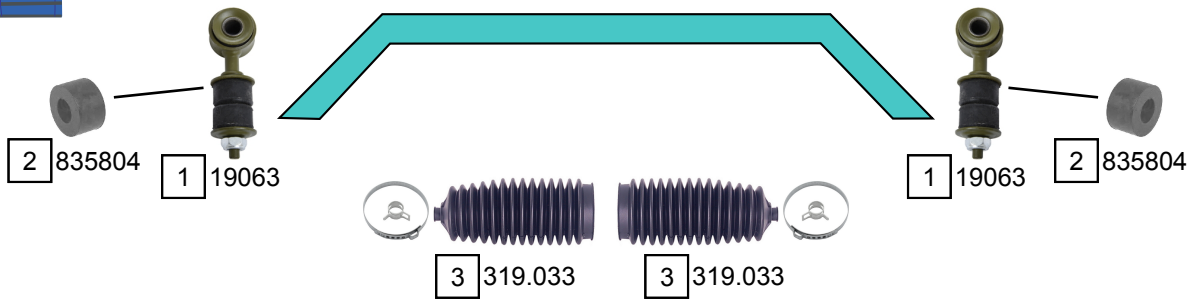

COUPÉ (FA/175)

11/1993 - 08/2000

-> 1996 EXC. 2.0 TURBO

2.0 TURBO

1997 ->

Ref.	Sidem Ref.	Description	OE-number	Measures	Ref.	Sidem Ref.	Description	OE-number	Measures
1	19063	stabilizer link	605 70 627	L:90	10	53631	axial joint	956 69 50 880	th:MM14X1.5R L:306
2	835804	stabilizer mounting	760 16 42	di:10.3	11	19583	TCA left wbj	464 74 556	c:17
3	319.033	steering rack gaiter	994 55 64	D:53 d:10 L:167	12	19584	TCA right wbj	464 74 557	c:17
4	19835	tie rod end left	994 74 37	c:12 th:FM12X1.5R	13	819616	silentblock for TCA	Part of	di:19.7 do:19.7
5	19836	tie rod end right	994 74 38	c:12 th:FM12X1.5R	14	819619	silentblock for TCA	Part of	di:20.7 do:20.7
6	19811	axial joint	995 04 52	th:MM14X1.5R L:285	15	819618	silentblock for TCA	Part of	di:19.7 do:19.7
7	35139	tie rod end	994 77 20	c:12.5 th:FM14x1.5R	16	819620	silentblock for TCA	Part of	di:20.7 do:20.7
8	19812	axial joint	994 77 18	th:MM14x1.5R L:292	17	819621	silentblock for TCA	Part of	di:20.7 do:20.7
9	35138	tie rod end	994 77 14	c:12 th:FM14X1.5R					