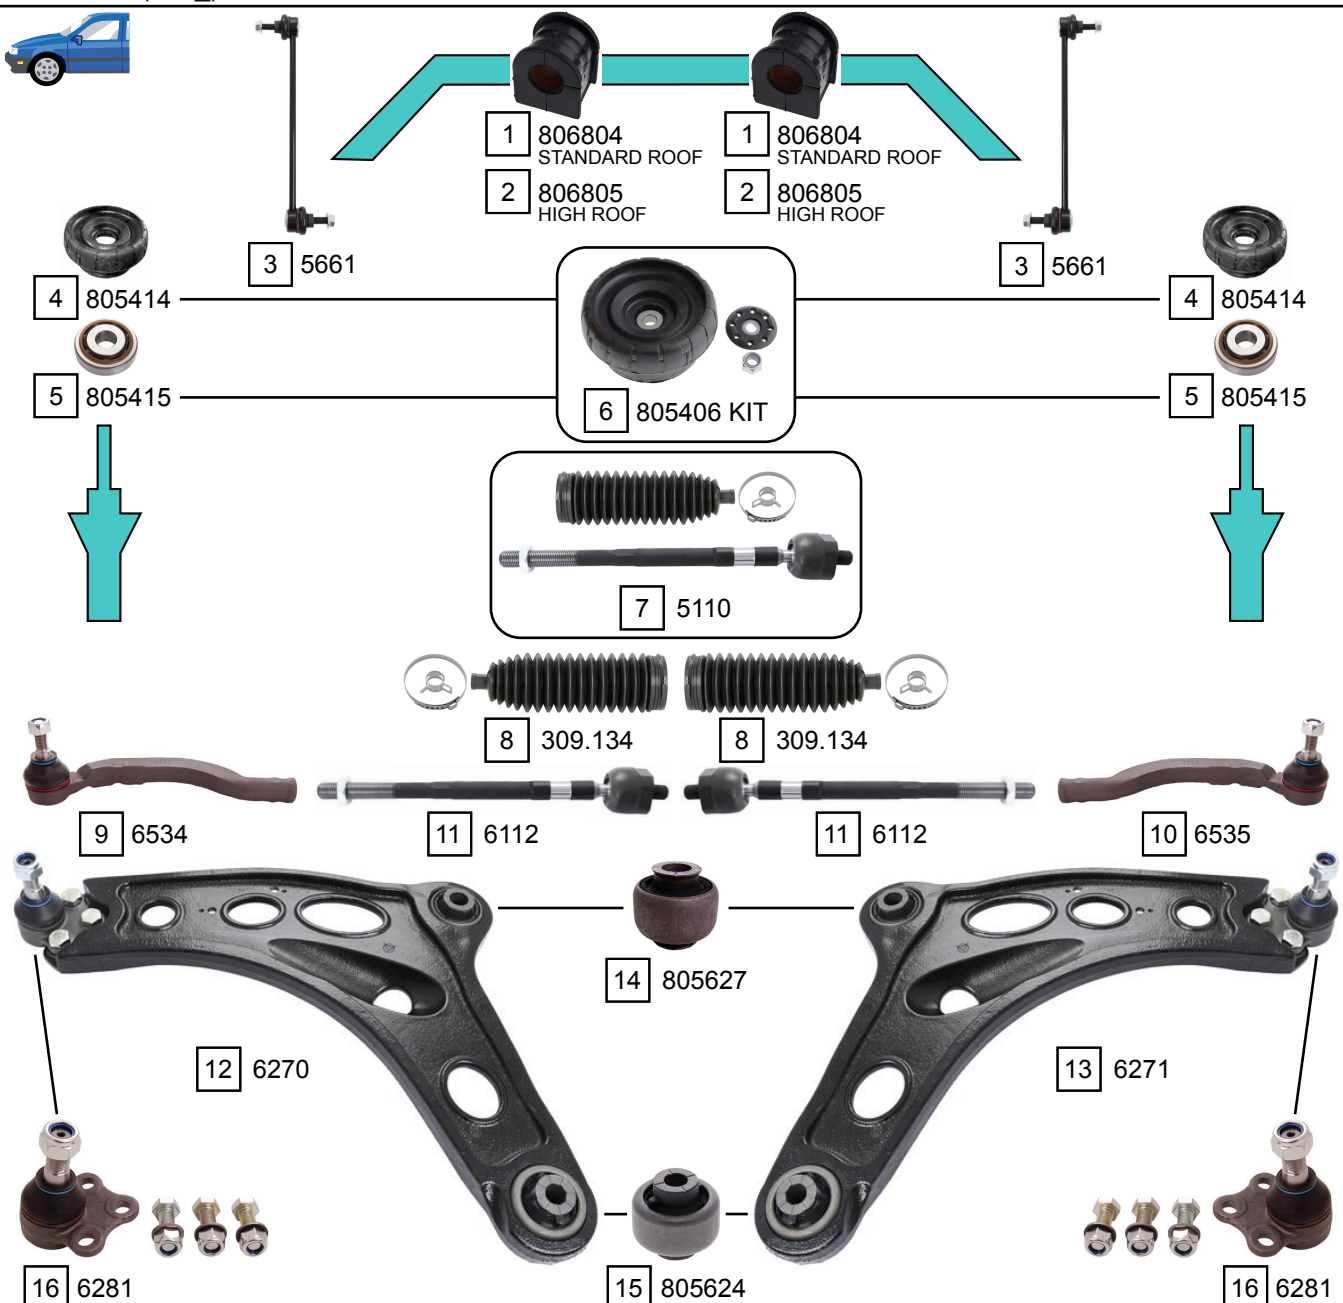

TALENTO (296_)

06/2016 ->

Ref.	Sidem Ref.	Description	OE-number	Measures	Ref.	Sidem Ref.	Description	OE-number	Measures
1	806804	stabilizer mounting	Part of	di:22.5	10	6535	tie rod end right	6000 617 475	c:12 th:FM14X1.5R
2	806805	stabilizer mounting	Part of	di:23	11	6112	axial joint	Part of	th:MM12X1R L:263
3	5661	stabilizer link	6000 618 859	L:279	12	6270	TCA left wbj	6000 618 836	c:17
4	805414	strut mount	6000 617 411	di:39 do:162 L:75.5	13	6271	TCA right wbj	6000 618 835	c:17
5	805415	bearing	6000 617 494	di:16.2 do:52 L:15.2	14	805627	silentblock for TCA	Part of	di:18.1 do:54
6	805406 KIT	strut mount kit	6000 617 161	di:16 do:162 L:76	15	805624	silentblock for TCA	Part of	di:15 do:58
7	5110	axial joint kit	6000 617 147	D:54 th:MM14X1.5R	16	6281	ball joint	Part of	c:17
8	309.134	steering rack gaiter	6000 617 249	D:54 d:13 L:215	17	806300	mounting axle body	Part of	di:16.2 do:53
9	6534	tie rod end left	6000 617 476	c:12 th:FM14X1.5R					