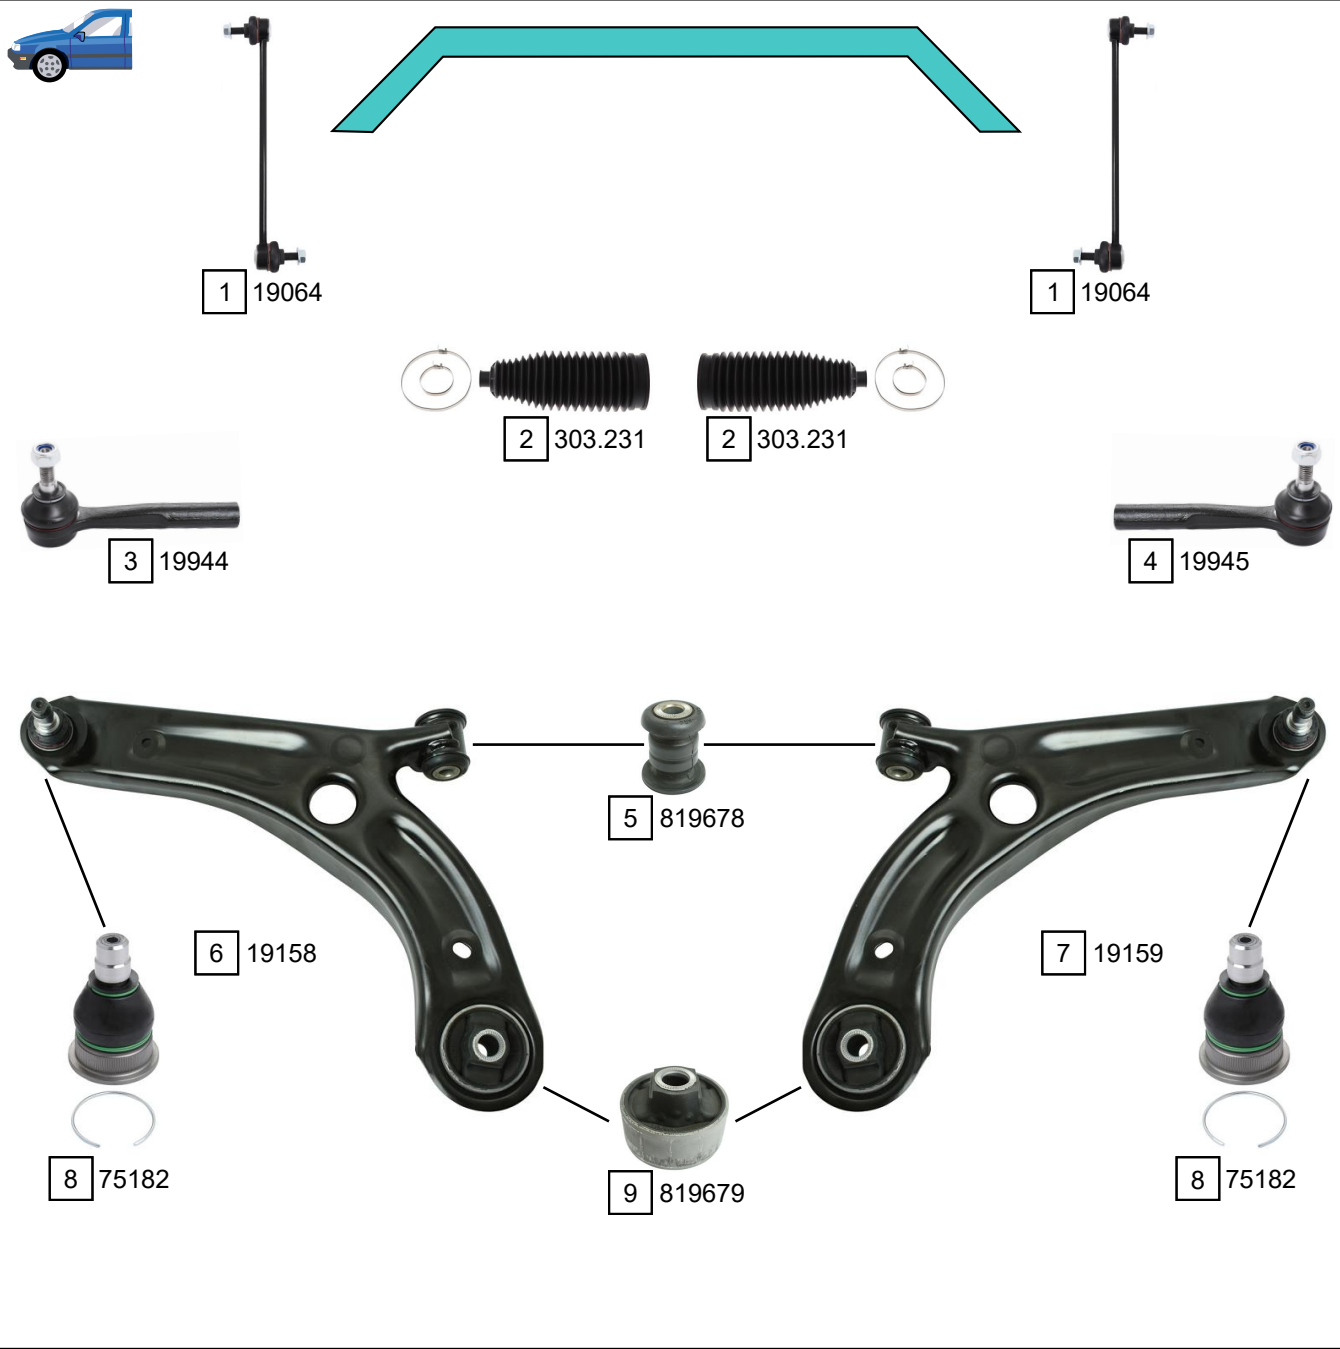

500e (332\_)

10/2020 ->

Ref.	Sidem Ref.	Description	OE-number	Measures	Ref.	Sidem Ref.	Description	OE-number	Measures
1	19064	stabiliser link	518 01 136	L:287	6	19158	TCA left wbj	521 40 446	c:17
2	303.231	steering rack gaiter	773 66 697	D:55 d:12 L:180	7	19159	TCA right wbj	521 40 445	c:17
3	19944	tie rod end left	773 66 698	c:11.7 th:FM14X1.5R	8	75182	ball joint	Part of	c:17 do:38.7
4	19945	tie rod end right	773 66 699	c:11.7 th:FM14X1.5R	9	819679	silentblock for TCA	Part of	di:14.2 do:60.8
5	819678	silentblock for TCA	Part of	di:12.2 do:32.5	10	819318	mounting axle body	521 40 469	di:12.3 do:63.4