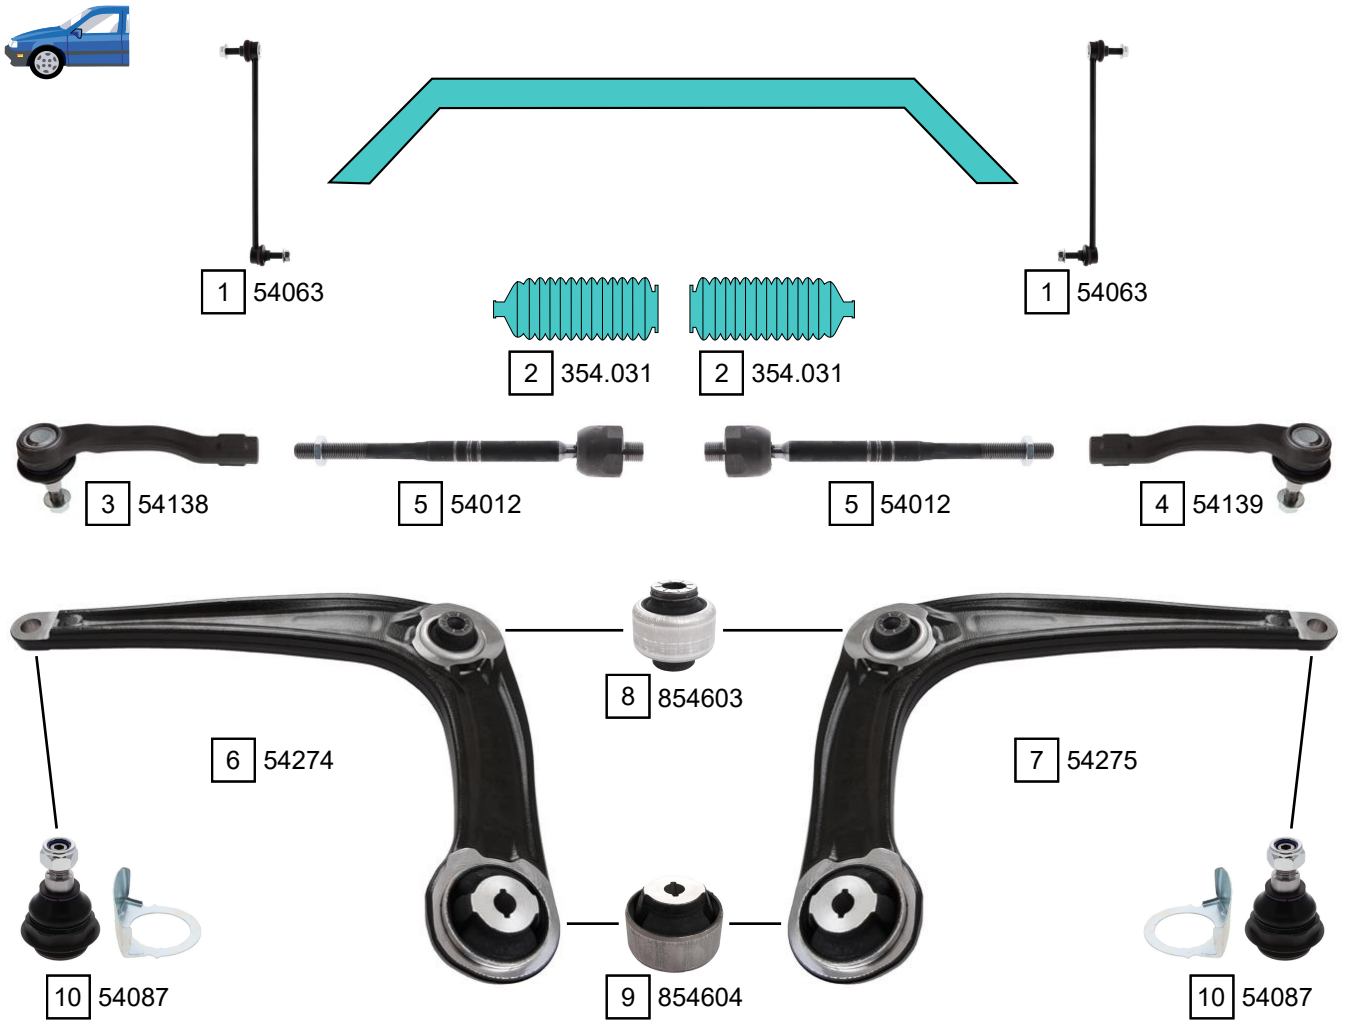

E-ULYSSE

03/2022 ->

Ref.	Sidem Ref.	Description	OE-number	Measures	Ref.	Sidem Ref.	Description	OE-number	Measures
1	54063	stabiliser link	980 90 90 180	L:355	9	854604	silentblock for TCA	Part of	di:14.3 do:70.5
2	354.031	steering rack gaiter	982 03 40 380	D:61 d:16 L:201	10	54087	ball joint	983 45 99 080 S1	c:18.6
3	54138	tie rod end left	982 03 40 080	c:14.2 th:FM14X1.5R	11	854300	mounting axle body	981 48 54 080	di:16.4 do:73
4	54139	tie rod end right	982 03 40 180	c:14.2 th:FM14X1.5R	12	854302	mounting axle body	981 48 54 280	di:16.4 do:73
5	54012	axial joint	Part of	th:MM16X1.5R L:265	13	854301	mounting axle body	981 48 54 180	di:14.4 do:73.5
6	54274	TCA left wobj	981 68 63 680	c:18.2	14	854303	mounting axle body	981 48 54 380	di:14.4 do:73.5
7	54275	TCA right wobj	981 68 63 580	c:18.2	15	54064	stabiliser link	980 56 21 380	L:80
8	854603	silentblock for TCA	Part of	di:16.1 do:58					