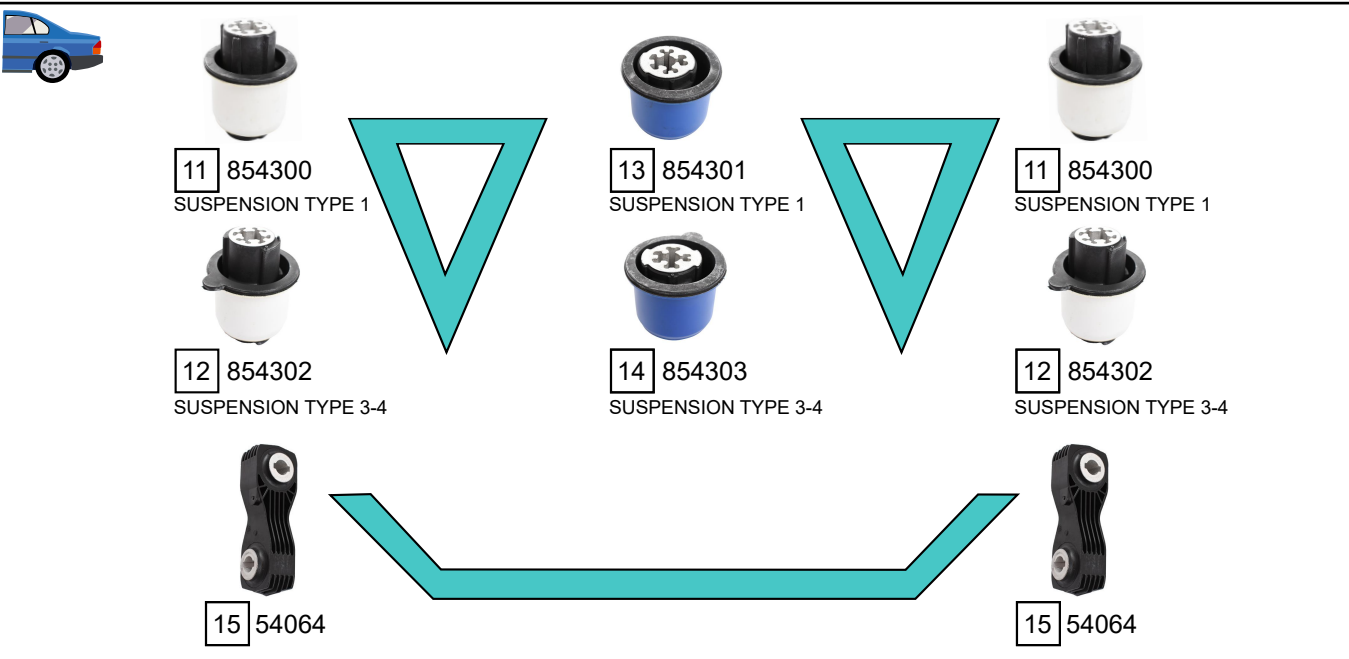

E-ULYSSE

03/2022 ->

Ref.	Sidem Ref.	Description	OE-number	Measures	Ref.	Sidem Ref.	Description	OE-number	Measures
1	54063	stabiliser link	980 90 90 180	L:355	9	854604	silentblock for TCA	Part of	di:14.3 do:70.5
2	354.031	steering rack gaiter	982 03 40 380	D:61 d:16 L:201	10	54087	ball joint	983 45 99 080 S1	c:18.6
3	54138	tie rod end left	982 03 40 080	c:14.2 th:FM14X1.5R	11	854300	mounting axle body	981 48 54 080	di:16.4 do:73
4	54139	tie rod end right	982 03 40 180	c:14.2 th:FM14X1.5R	12	854302	mounting axle body	981 48 54 280	di:16.4 do:73
5	54012	axial joint	Part of	th:MM16X1.5R L:265	13	854301	mounting axle body	981 48 54 180	di:14.4 do:73.5
6	54274	TCA left wobj	981 68 63 680	c:18.2	14	854303	mounting axle body	981 48 54 380	di:14.4 do:73.5
7	54275	TCA right wobj	981 68 63 580	c:18.2	15	54064	stabiliser link	980 56 21 380	L:80
8	854603	silentblock for TCA	Part of	di:16.1 do:58					