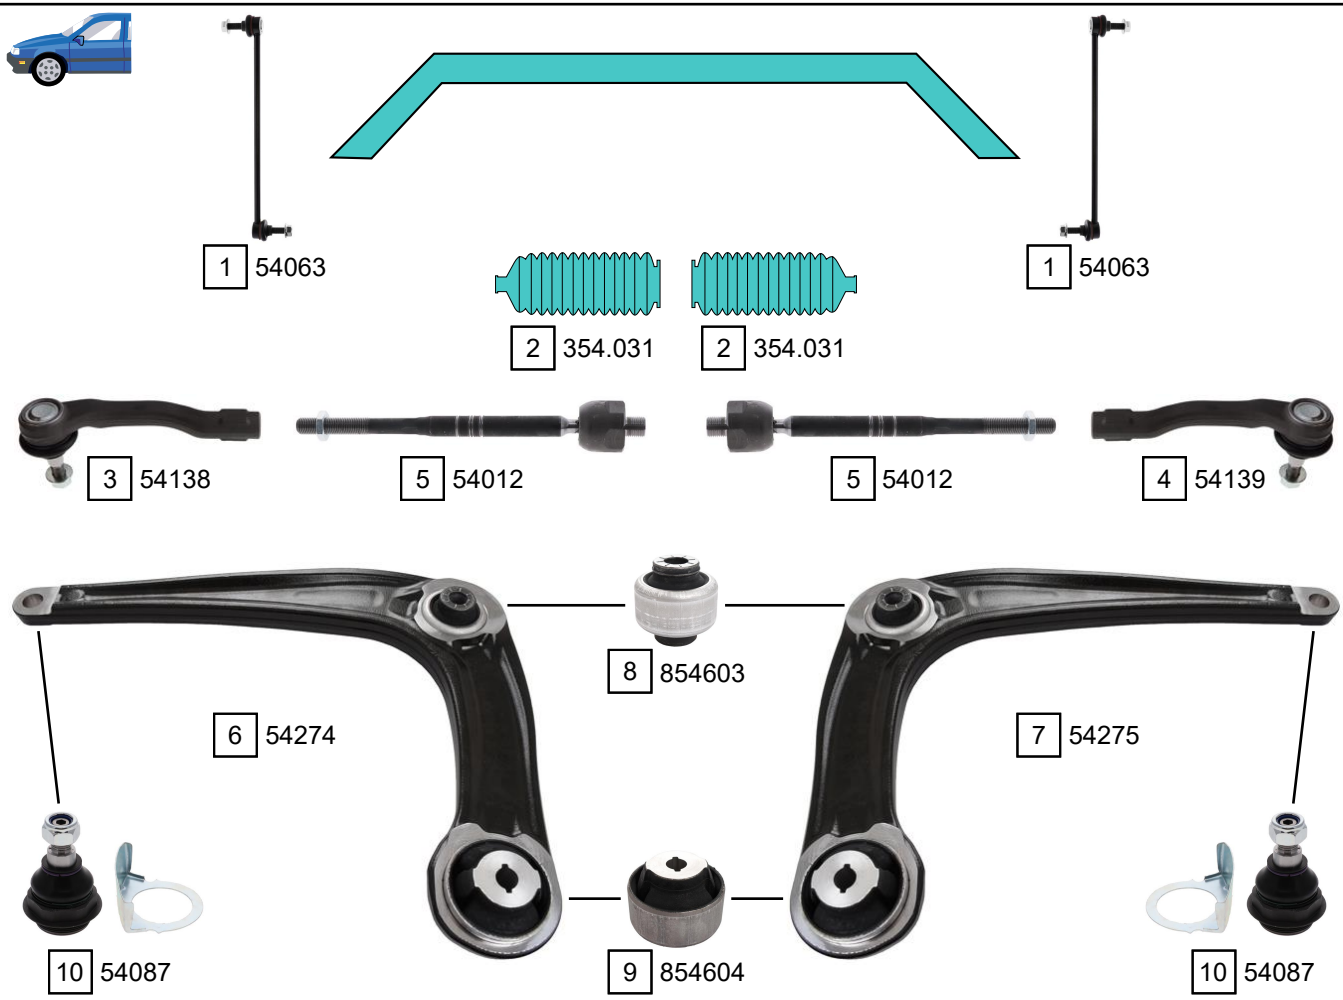

SCUDO (506)
E-SCUDO (507)

01/2022 ->

Ref.	Sidem Ref.	Description	OE-number	Measures	Ref.	Sidem Ref.	Description	OE-number	Measures
1	54063	stabiliser link	980 90 90 180	L:355	9	854604	silentblock for TCA	Part of	di:14.3 do:70.5
2	354.031	steering rack gaiter	982 03 40 380	D:61 d:16 L:201	10	54087	ball joint	983 45 99 080 S1	c:18.6
3	54138	tie rod end left	982 03 40 080	c:14.2 th:FM14X1.5R	11	854300	mounting axle body	981 48 54 080	di:16.4 do:73
4	54139	tie rod end right	982 03 40 180	c:14.2 th:FM14X1.5R	12	854302	mounting axle body	981 48 54 280	di:16.4 do:73
5	54012	axial joint	Part of	th:MM16X1.5R L:265	13	854301	mounting axle body	981 48 54 180	di:14.4 do:73.5
6	54274	TCA left wobj	981 68 63 680	c:18.2	14	854303	mounting axle body	981 48 54 380	di:14.4 do:73.5
7	54275	TCA right wobj	981 68 63 580	c:18.2	15	54064	stabiliser link	980 56 21 380	L:80
8	854603	silentblock for TCA	Part of	di:16.1 do:58					