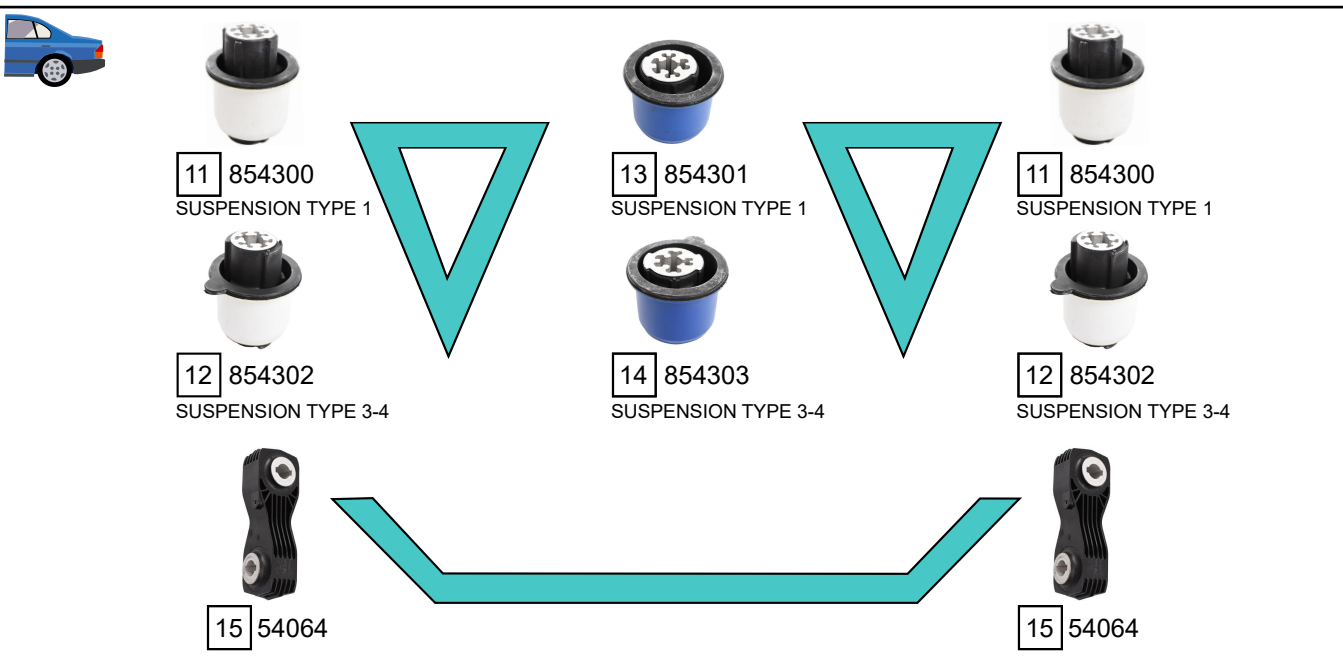

SCUDO (506)
E-SCUDO (507)

01/2022 ->

Ref.	Sidem Ref.	Description	OE-number	Measures	Ref.	Sidem Ref.	Description	OE-number	Measures
1	54063	stabiliser link	980 90 90 180	L:355	9	854604	silentblock for TCA	Part of	di:14.3 do:70.5
2	354.031	steering rack gaiter	982 03 40 380	D:61 d:16 L:201	10	54087	ball joint	983 45 99 080 S1	c:18.6
3	54138	tie rod end left	982 03 40 080	c:14.2 th:FM14X1.5R	11	854300	mounting axle body	981 48 54 080	di:16.4 do:73
4	54139	tie rod end right	982 03 40 180	c:14.2 th:FM14X1.5R	12	854302	mounting axle body	981 48 54 280	di:16.4 do:73
5	54012	axial joint	Part of	th:MM16X1.5R L:265	13	854301	mounting axle body	981 48 54 180	di:14.4 do:73.5
6	54274	TCA left wobj	981 68 63 680	c:18.2	14	854303	mounting axle body	981 48 54 380	di:14.4 do:73.5
7	54275	TCA right wobj	981 68 63 580	c:18.2	15	54064	stabiliser link	980 56 21 380	L:80
8	854603	silentblock for TCA	Part of	di:16.1 do:58					