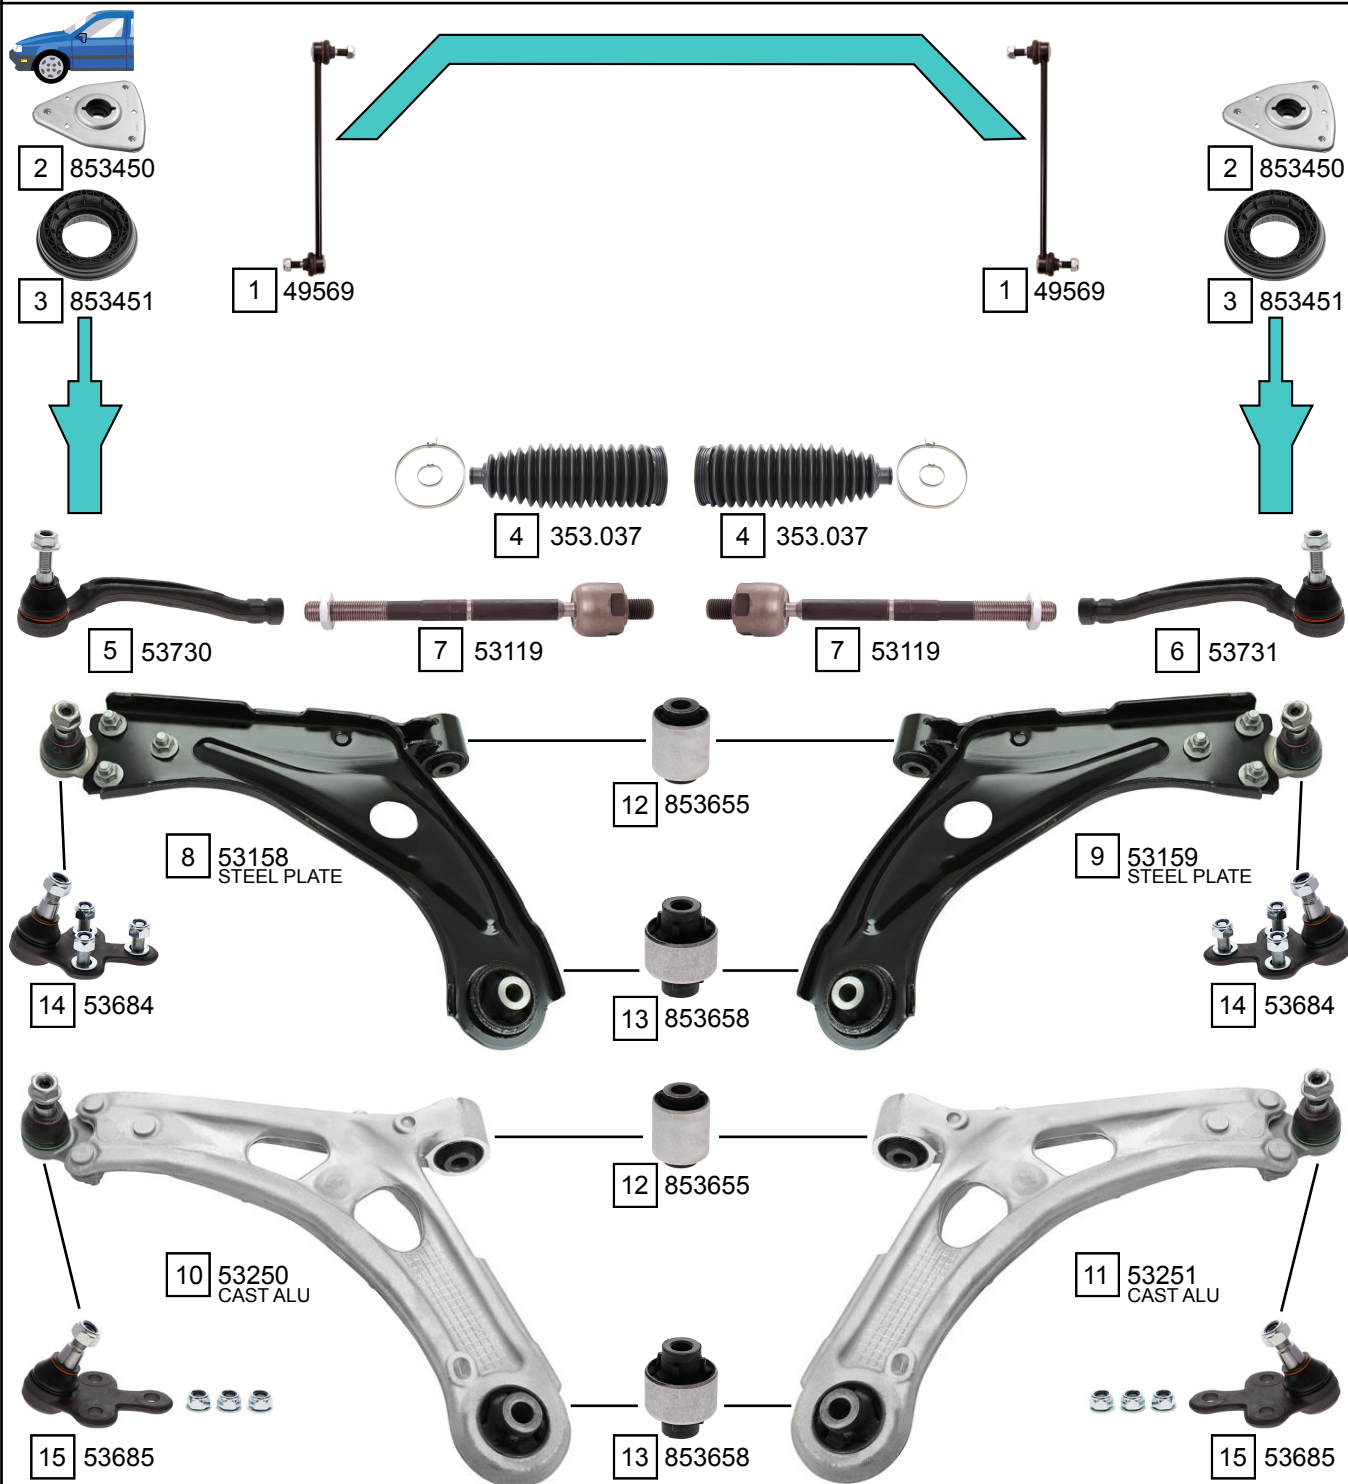

DOBLO (510\_, 511\_)

06/2022 ->

Ref.	Sidem Ref.	Description	OE-number	Measures	Ref.	Sidem Ref.	Description	OE-number	Measures
1	49569	stabiliser link	98 465 490 80	L:333	9	53159	TCA right wbj	98 168 654 80 S2	c:16.7
2	853450	strut mount	98 004 797 80	di:16	10	53250	TCA left wbj	98 150 146 80 S1	c:16.7
3	853451	bearing	98 175 924 80	do:126	11	53251	TCA right wbj	98 150 143 80 S1	c:16.7
4	353.037	steering rack gaiter	16 108 175 80	D:51 d:12 L:186	12	853655	silentblock for TCA	96 760 321 80	di:14.3 do:43.4
5	53730	tie rod end left	16 108 177 80	c:14.5 th:FM14X1.5R	13	853658	silentblock for TCA	98 163 803 80	di:14.2 do:50
6	53731	tie rod end right	16 108 178 80	c:14.5 th:FM14X1.5R	14	53684	ball joint	98 310 885 80	c:16.7
7	53119	axial joint	Part of	th:MM14X1.5R L:208	15	53685	ball joint	98 310 888 80	c:16.6
8	53158	TCA left wbj	98 168 655 80 S2	c:16.7	16	807301	mounting axle body	15 525 522 2	di:14.3 do:82