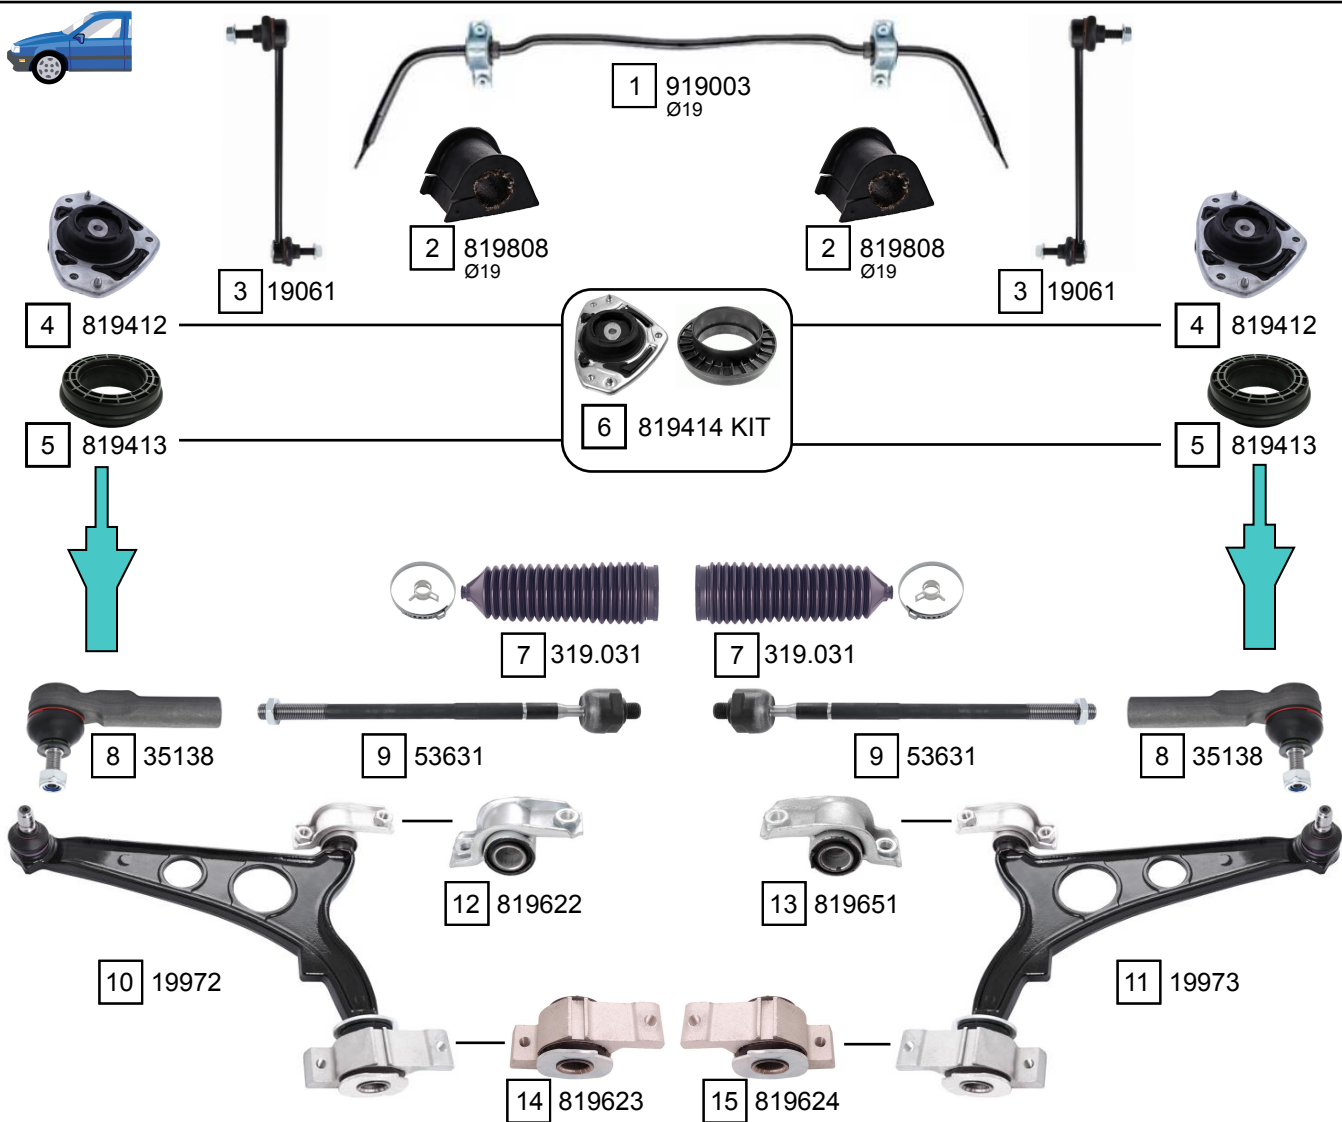

MULTIPLA (186)

04/1999 - 06/2010

Ref.	Sidem Ref.	Description	OE-number	Measures	Ref.	Sidem Ref.	Description	OE-number	Measures
1	919003	stabilizer bar	517 96 570	do:19 L:1031	10	19972	TCA left wbj	467 64 746	c:17
2	819808	stabilizer mounting	Part of	di:17.5	11	19973	TCA right wbj	467 64 747	c:17
3	19061	stabilizer link	517 01 045	L:275	12	819622	silentblock for TCA	Part of	di:19 do:19
4	819412	strut mount	465 36 244	di:12.2 L:58	13	819651	silentblock for TCA	Part of	di:19 do:19
5	819413	bearing	130 36 72 080	di:78 do:128 L:45.5	14	819623	silentblock for TCA left	Part of	di:20.8 do:20.8
6	819414 KIT	strut mount kit	465 36 244 S1	di:12	15	819624	silentblock for TCA	Part of	di:20.8 do:20.8
7	319.031	steering rack gater	994 73 69	D:55 d:11 L:214	16	19674 KIT	repair kit for TCA	Part of	
8	35138	tie rod end	994 77 14	c:12 th:FM14X1.5R	17	19978	TCA left	465 19 894	c:30
9	53631	axial joint	956 69 50 880	th:MM14X1.5R L:306	18	19979	TCA right	465 19 898	c:30