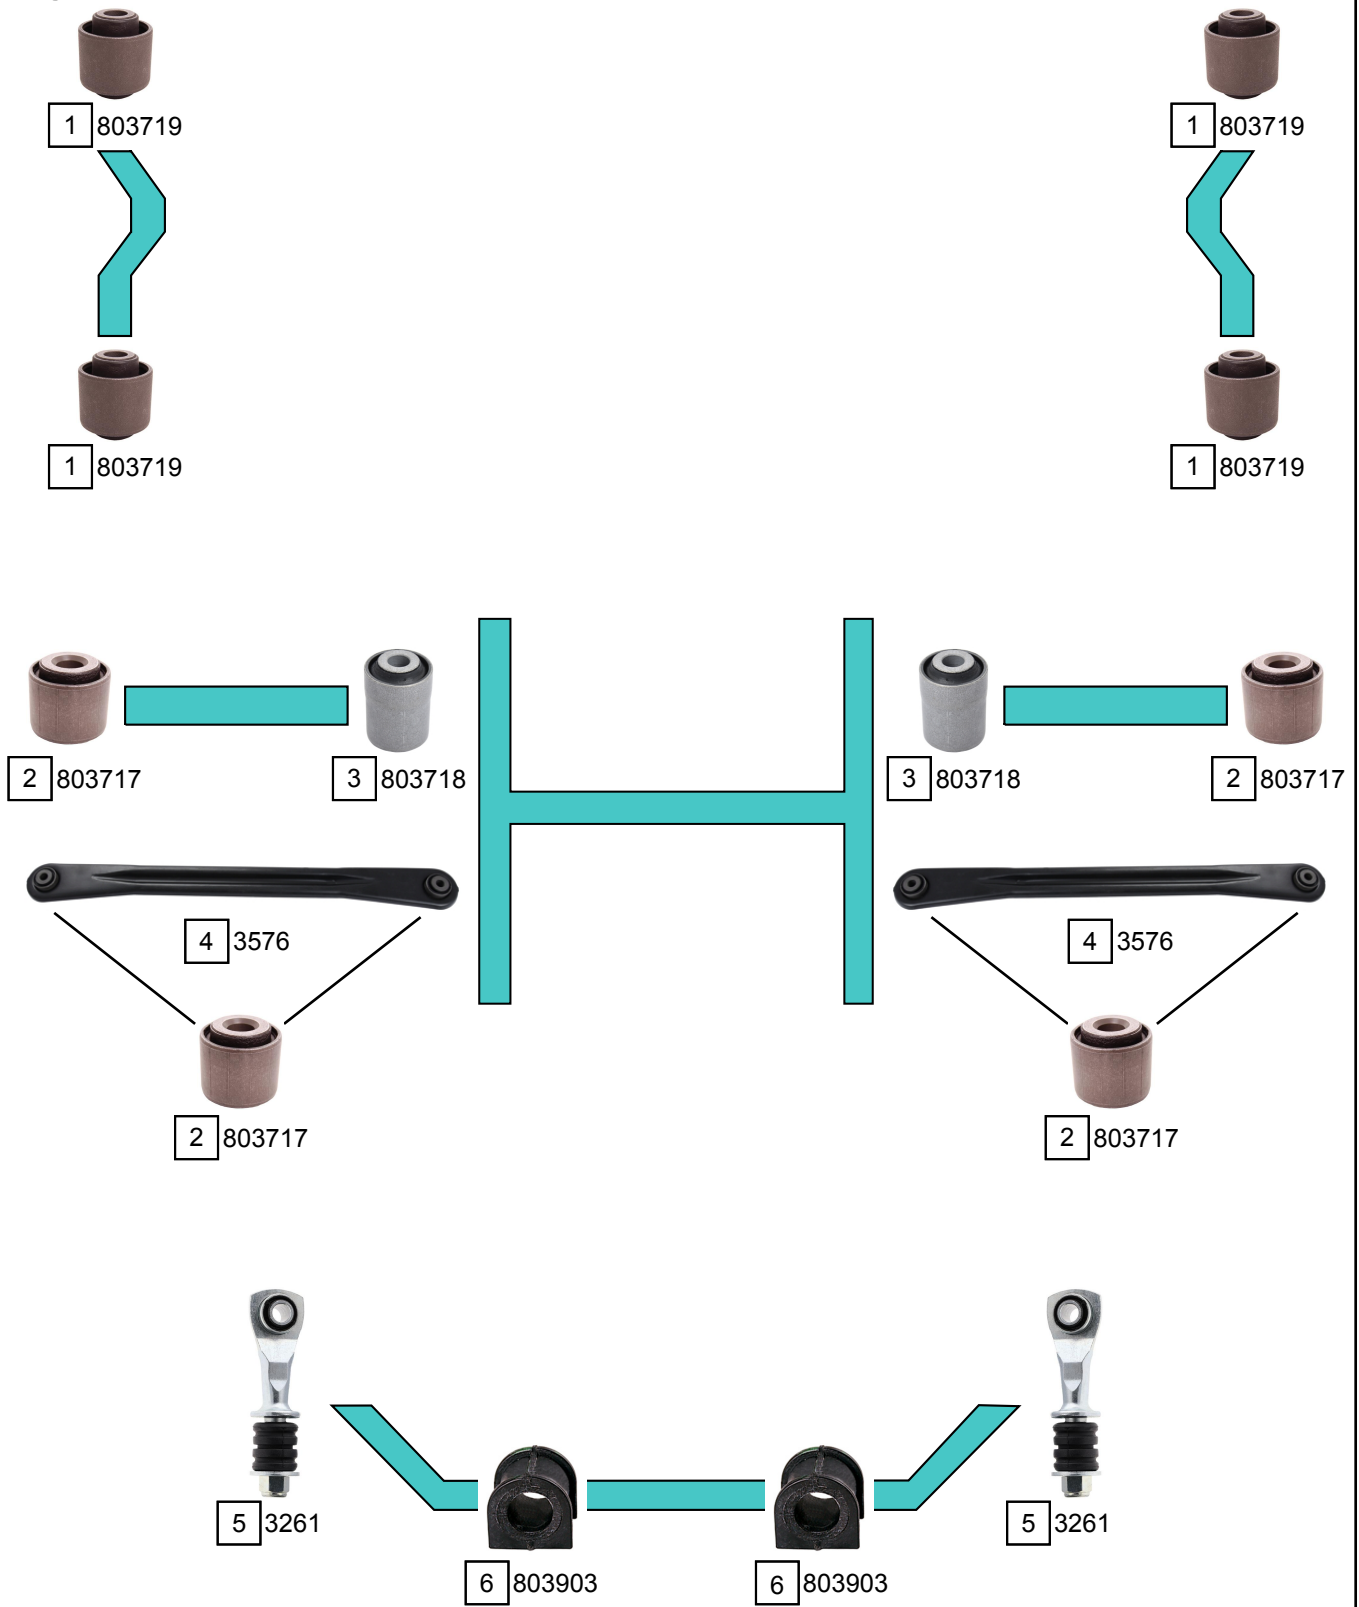

COUGAR (EC_)

09/1998 - 01/2001

Ref.	Sidem Ref.	Description	OE-number	Measures	Ref.	Sidem Ref.	Description	OE-number	Measures
1	803719	silentblock for TCA	6 901 534	di:12.1 do:39	4	803718	silentblock for TCA	6 829 046	di:12.1 do:37.3
2	3576	track rod	6 867 577	L:606	5	3261	stabilizer link rear axle	1 054 209	L:102
3	803717	silentblock for TCA	6 829 045	di:12.1 do:36.5	6	803903	stabilizer mounting	7 144 202	di:17.5