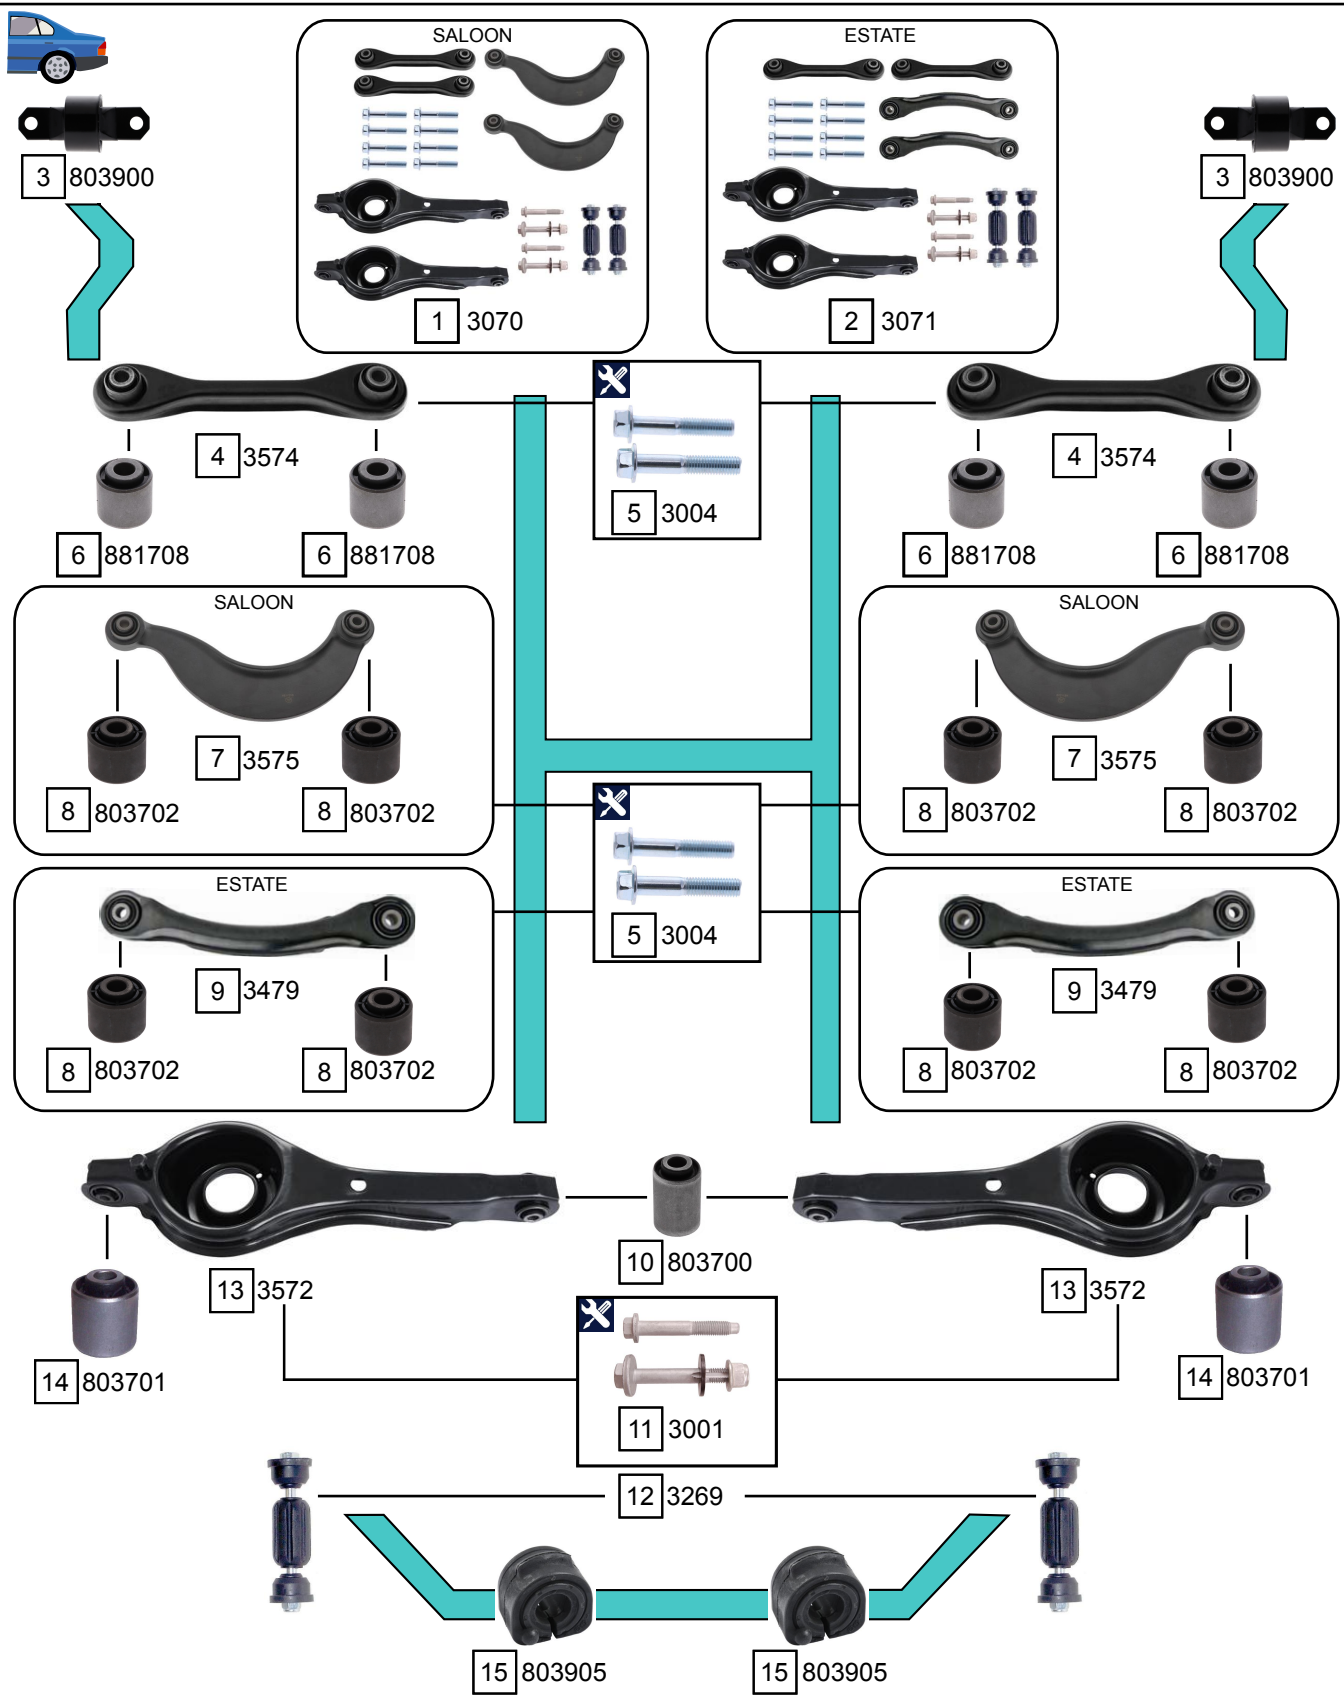

FOCUS I (DAW, DBW)

10/1998 - 11/2004

Ref.	Sidem Ref.	Description	OE-number	Measures	Ref.	Sidem Ref.	Description	OE-number	Measures
1	3070	set TCA + stab. link	1 064 128 S1		9	3479	track rod	1 448 127	L:285
2	3071	set TCA + stab. link	1 064 128 S2		10	803700	silentblock for TCA	Part of	di:12.1 do:32.4
3	803900	mounting axle body	1 304 124	di:14.1 do:60.2	11	3001	mounting kit	1 456 980 S1	th:M12x1.75R
4	3574	track rod	1 061 668	L:223	12	3269	stabilizer link kit	1 487 402	L:115
5	3004	mounting kit	1 471 995 S1	th:M12x1.75R L:76	13	3572	TCA	1 064 128	L:490
6	881708	silentblock for TCA	Part of	di:12.1 do:32.3	14	803701	silentblock for TCA	Part of	di:12.1 do:36.3
7	3575	track rod	1 061 659	L:288	15	803905	stabilizer mounting	1 073 249	di:16.5
8	803702	silentblock for TCA	Part of	di:11.8 do:36.2					