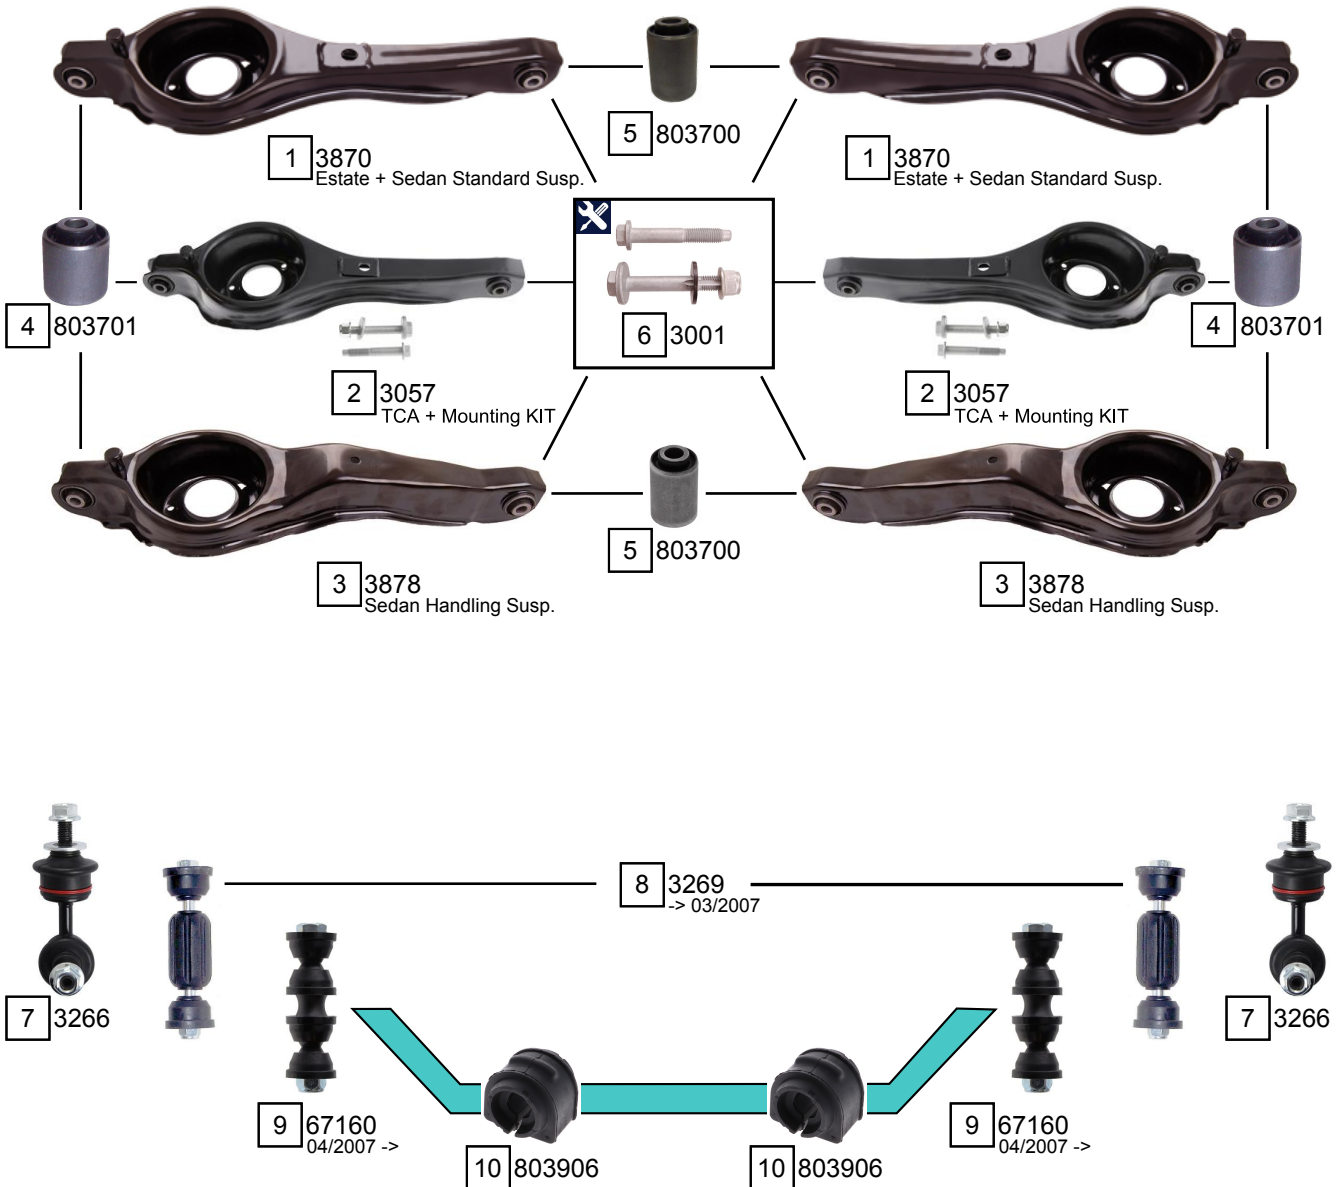

FOCUS II (CAP, CB4, CA5)  
FOCUS C-MAX (CAP)

11/2004 - 09/2012  
10/2003 - 03/2007

Ref.	Sidem Ref.	Description	OE-number	Measures	Ref.	Sidem Ref.	Description	OE-number	Measures
1	3870	TCA	1 909 108	L:490	6	3001	mounting kit	1 456 980 S1	th:M12x1.75R
2	3057	TCA	1 357 317 S1	L:490	7	3266	stabilizer link rear axle	1 469 208	L:77
3	3878	TCA	1 548 460	L:491	8	3269	stabilizer link kit	1 487 402	L:115
4	803701	silentblock for TCA	Part of	di:12.1 do:36.3	9	67160	stabilizer link rear axle	1 719 542	L:109
5	803700	silentblock for TCA	Part of	di:12.1 do:32.4	10	803906	stabilizer mounting	1 337 965	di:17