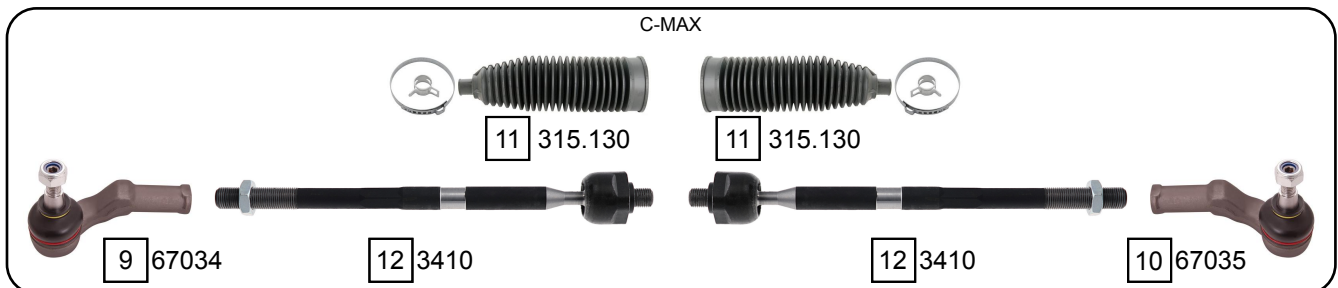

FOCUS II (CAP, CB4, CA5)  
FOCUS C-MAX (CAP)

11/2004 - 09/2012  
10/2003 - 03/2007

Ref.	Sidem Ref.	Description	OE-number	Measures	Ref.	Sidem Ref.	Description	OE-number	Measures
1	803805	stabilizer mounting	1 305 960	di:18	8	803429 KIT	strut mount kit	2 143 802	di:12 L:30
2	803806	stabilizer mounting	1 348 231	di:17	9	67034	tie rod end left	1 404 785	c:12.3 th:FM16X1.5R
3	67760	stabilizer link	1 851 900	L:298	10	67035	tie rod end right	1 388 549	c:12.3 th:FM16X1.5R
4	803405	strut mount	1 377 471	di:13 do:87 L:29	11	315.130	steering rack gaiter	1 334 215	D:54 d:15 L:206
5	803410	bearing	1 508 111	di:35 do:107 L:44	12	3410	axial joint	1 780 104	th:MM14X1.5R L:294
6	803409 KIT	strut mount kit	1 377 471 S1	di:13 L:59	13	307.237	steering rack gaiter	1 377 499	D:53 d:15 L:193
7	803428	strut mount	1 703 202	di:12.5 L:30.5	14	3411	axial joint	1 377 655	th:MM14X1.5R L:292