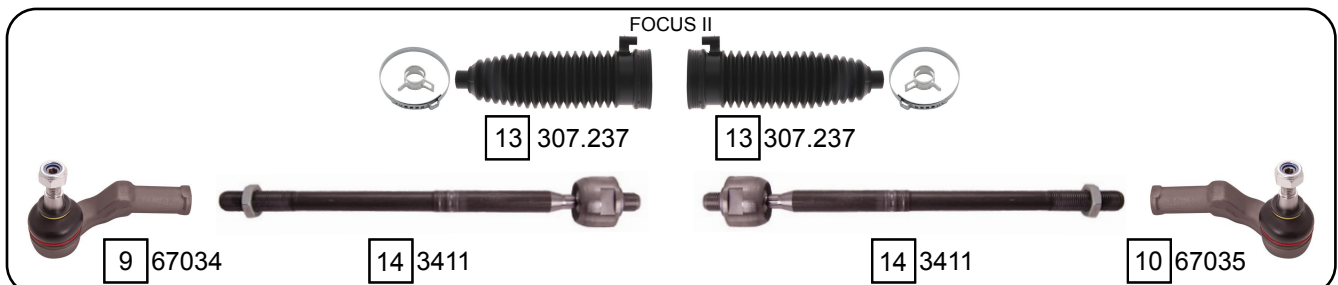

FOCUS II (CAP, CB4, CA5)  
FOCUS C-MAX (CAP)

11/2004 - 09/2012  
10/2003 - 03/2007

Ref.	Sidem Ref.	Description	OE-number	Measures	Ref.	Sidem Ref.	Description	OE-number	Measures
1	803805	stabilizer mounting	1 305 960	di:18	8	803429 KIT	strut mount kit	2 143 802	di:12 L:30
2	803806	stabilizer mounting	1 348 231	di:17	9	67034	tie rod end left	1 404 785	c:12.3 th:FM16X1.5R
3	67760	stabilizer link	1 851 900	L:298	10	67035	tie rod end right	1 388 549	c:12.3 th:FM16X1.5R
4	803405	strut mount	1 377 471	di:13 do:87 L:29	11	315.130	steering rack gaiter	1 334 215	D:54 d:15 L:206
5	803410	bearing	1 508 111	di:35 do:107 L:44	12	3410	axial joint	1 780 104	th:MM14X1.5R L:294
6	803409 KIT	strut mount kit	1 377 471 S1	di:13 L:59	13	307.237	steering rack gaiter	1 377 499	D:53 d:15 L:193
7	803428	strut mount	1 703 202	di:12.5 L:30.5	14	3411	axial joint	1 377 655	th:MM14X1.5R L:292