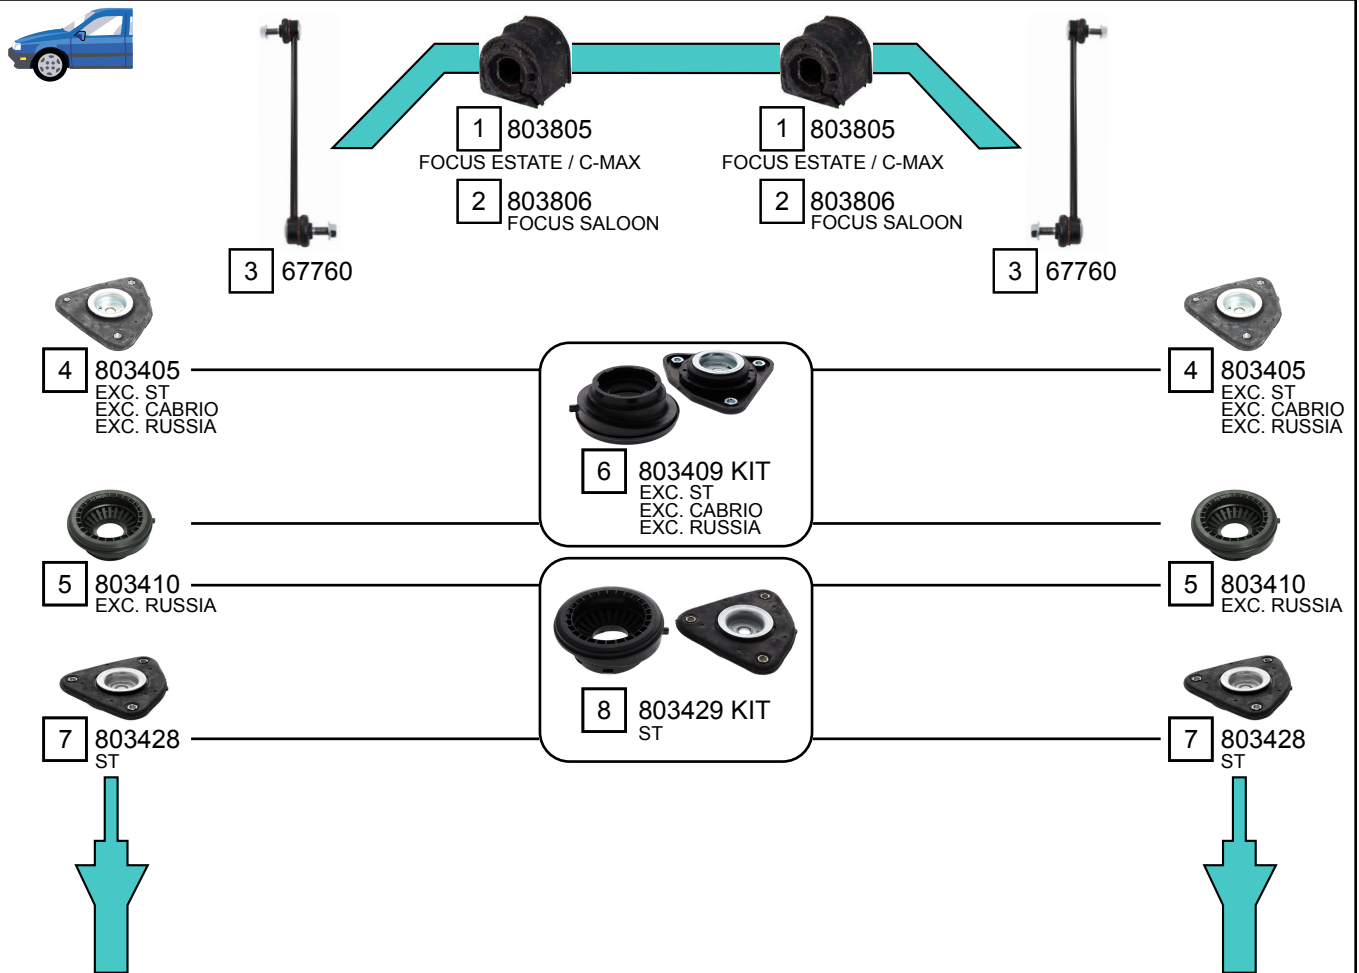

FOCUS II (CAP, CB4, CA5)  
FOCUS C-MAX (CAP)

11/2004 - 09/2012  
10/2003 - 03/2007

Ref.	Sidem Ref.	Description	OE-number	Measures	Ref.	Sidem Ref.	Description	OE-number	Measures
1	803805	stabilizer mounting	1 305 960	di:18	8	803429 KIT	strut mount kit	2 143 802	di:12 L:30
2	803806	stabilizer mounting	1 348 231	di:17	9	67034	tie rod end left	1 404 785	c:12.3 th:FM16X1.5R
3	67760	stabilizer link	1 851 900	L:298	10	67035	tie rod end right	1 388 549	c:12.3 th:FM16X1.5R
4	803405	strut mount	1 377 471	di:13 do:87 L:29	11	315.130	steering rack gaiter	1 334 215	D:54 d:15 L:206
5	803410	bearing	1 508 111	di:35 do:107 L:44	12	3410	axial joint	1 780 104	th:MM14X1.5R L:294
6	803409 KIT	strut mount kit	1 377 471 S1	di:13 L:59	13	307.237	steering rack gaiter	1 377 499	D:53 d:15 L:193
7	803428	strut mount	1 703 202	di:12.5 L:30.5	14	3411	axial joint	1 377 655	th:MM14X1.5R L:292