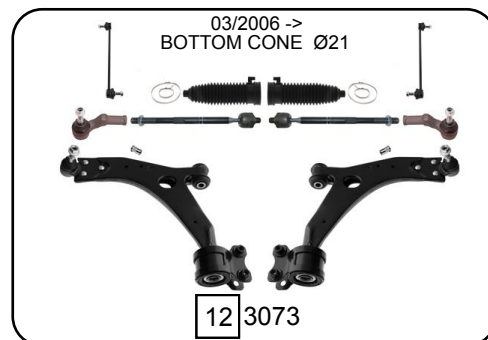

FOCUS II (CAP, CB4, CA5)
FOCUS C-MAX (CAP)

11/2004 - 09/2012
10/2003 - 03/2007

Ref.	Sidem Ref.	Description	OE-number	Measures	Ref.	Sidem Ref.	Description	OE-number	Measures
1	67174	TCA left wbj	1 570 678	c:15	7	67001	mounting kit	1 353 196	L:17
2	67175	TCA right wbj	1 570 750	c:15	8	867617	silentblock for TCA	Part of	di:14.2 do:40.5
3	67270	TCA left wbj	1 570 285	c:18	9	867621	silentblock for TCA	Part of	di:22
4	67271	TCA right wbj	1 570 284	c:18	10	867621 KIT	silentblock kit	Part of	
5	67080	ball joint	1 679 384	c:15	11	3072	set TCA + stab. link + tr	1 570 678 S1	
6	67082	ball joint	1 679 388	c:18	12	3073	set TCA + stab. link + tr	1 570 285 S1	