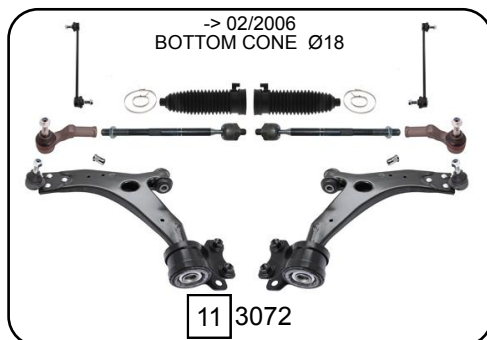

FOCUS II (CAP, CB4, CA5)
FOCUS C-MAX (CAP)

11/2004 - 09/2012
10/2003 - 03/2007

Ref.	Sidem Ref.	Description	OE-number	Measures	Ref.	Sidem Ref.	Description	OE-number	Measures
1	67174	TCA left wbj	1 570 678	c:15	7	67001	mounting kit	1 353 196	L:17
2	67175	TCA right wbj	1 570 750	c:15	8	867617	silentblock for TCA	Part of	di:14.2 do:40.5
3	67270	TCA left wbj	1 570 285	c:18	9	867621	silentblock for TCA	Part of	di:22
4	67271	TCA right wbj	1 570 284	c:18	10	867621 KIT	silentblock kit	Part of	
5	67080	ball joint	1 679 384	c:15	11	3072	set TCA + stab. link + tr	1 570 678 S1	
6	67082	ball joint	1 679 388	c:18	12	3073	set TCA + stab. link + tr	1 570 285 S1	