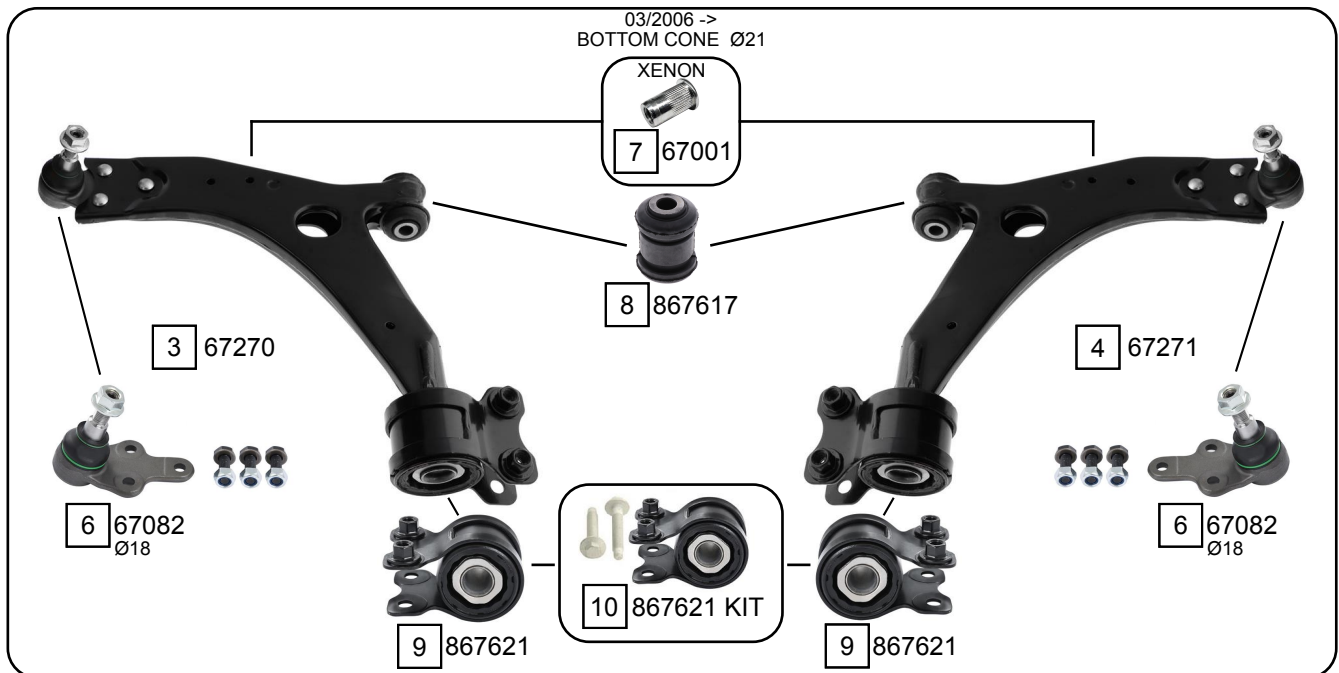

FOCUS II (CAP, CB4, CA5)
FOCUS C-MAX (CAP)

11/2004 - 09/2012
10/2003 - 03/2007

Ref.	Sidem Ref.	Description	OE-number	Measures	Ref.	Sidem Ref.	Description	OE-number	Measures
1	67174	TCA left wbj	1 570 678	c:15	7	67001	mounting kit	1 353 196	L:17
2	67175	TCA right wbj	1 570 750	c:15	8	867617	silentblock for TCA	Part of	di:14.2 do:40.5
3	67270	TCA left wbj	1 570 285	c:18	9	867621	silentblock for TCA	Part of	di:22
4	67271	TCA right wbj	1 570 284	c:18	10	867621 KIT	silentblock kit	Part of	
5	67080	ball joint	1 679 384	c:15	11	3072	set TCA + stab. link + tr	1 570 678 S1	
6	67082	ball joint	1 679 388	c:18	12	3073	set TCA + stab. link + tr	1 570 285 S1	