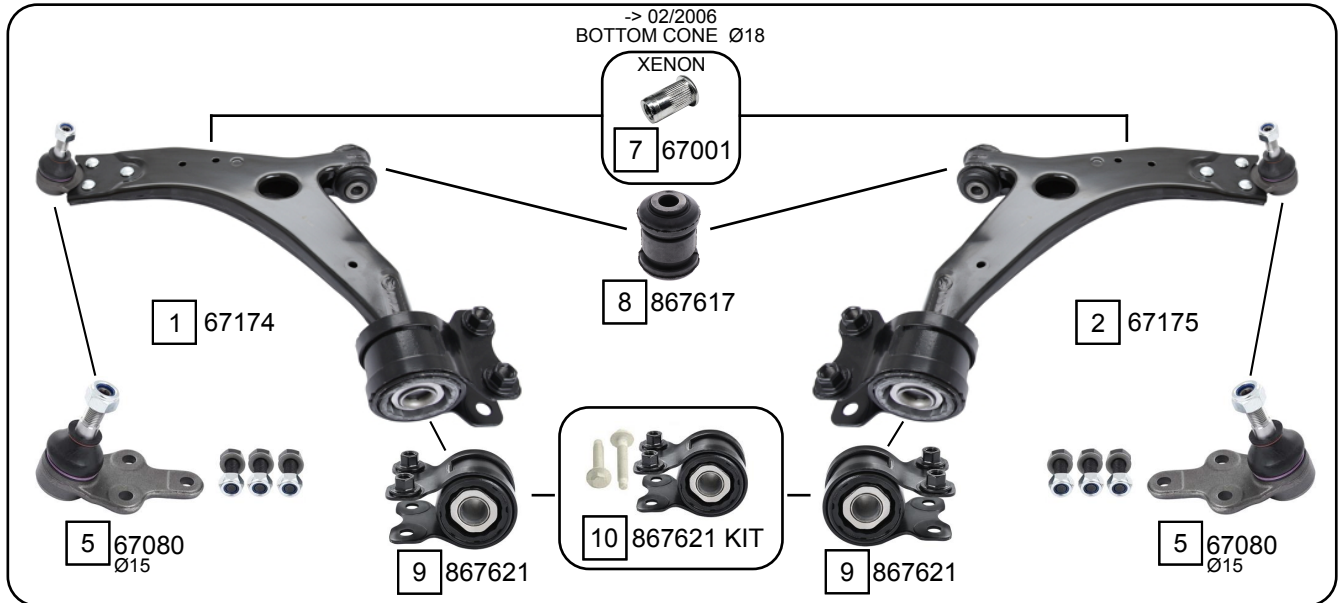

FOCUS II (CAP, CB4, CA5)
FOCUS C-MAX (CAP)

11/2004 - 09/2012
10/2003 - 03/2007

Ref.	Sidem Ref.	Description	OE-number	Measures	Ref.	Sidem Ref.	Description	OE-number	Measures
1	67174	TCA left wbj	1 570 678	c:15	7	67001	mounting kit	1 353 196	L:17
2	67175	TCA right wbj	1 570 750	c:15	8	867617	silentblock for TCA	Part of	di:14.2 do:40.5
3	67270	TCA left wbj	1 570 285	c:18	9	867621	silentblock for TCA	Part of	di:22
4	67271	TCA right wbj	1 570 284	c:18	10	867621 KIT	silentblock kit	Part of	
5	67080	ball joint	1 679 384	c:15	11	3072	set TCA + stab. link + tr	1 570 678 S1	
6	67082	ball joint	1 679 388	c:18	12	3073	set TCA + stab. link + tr	1 570 285 S1	