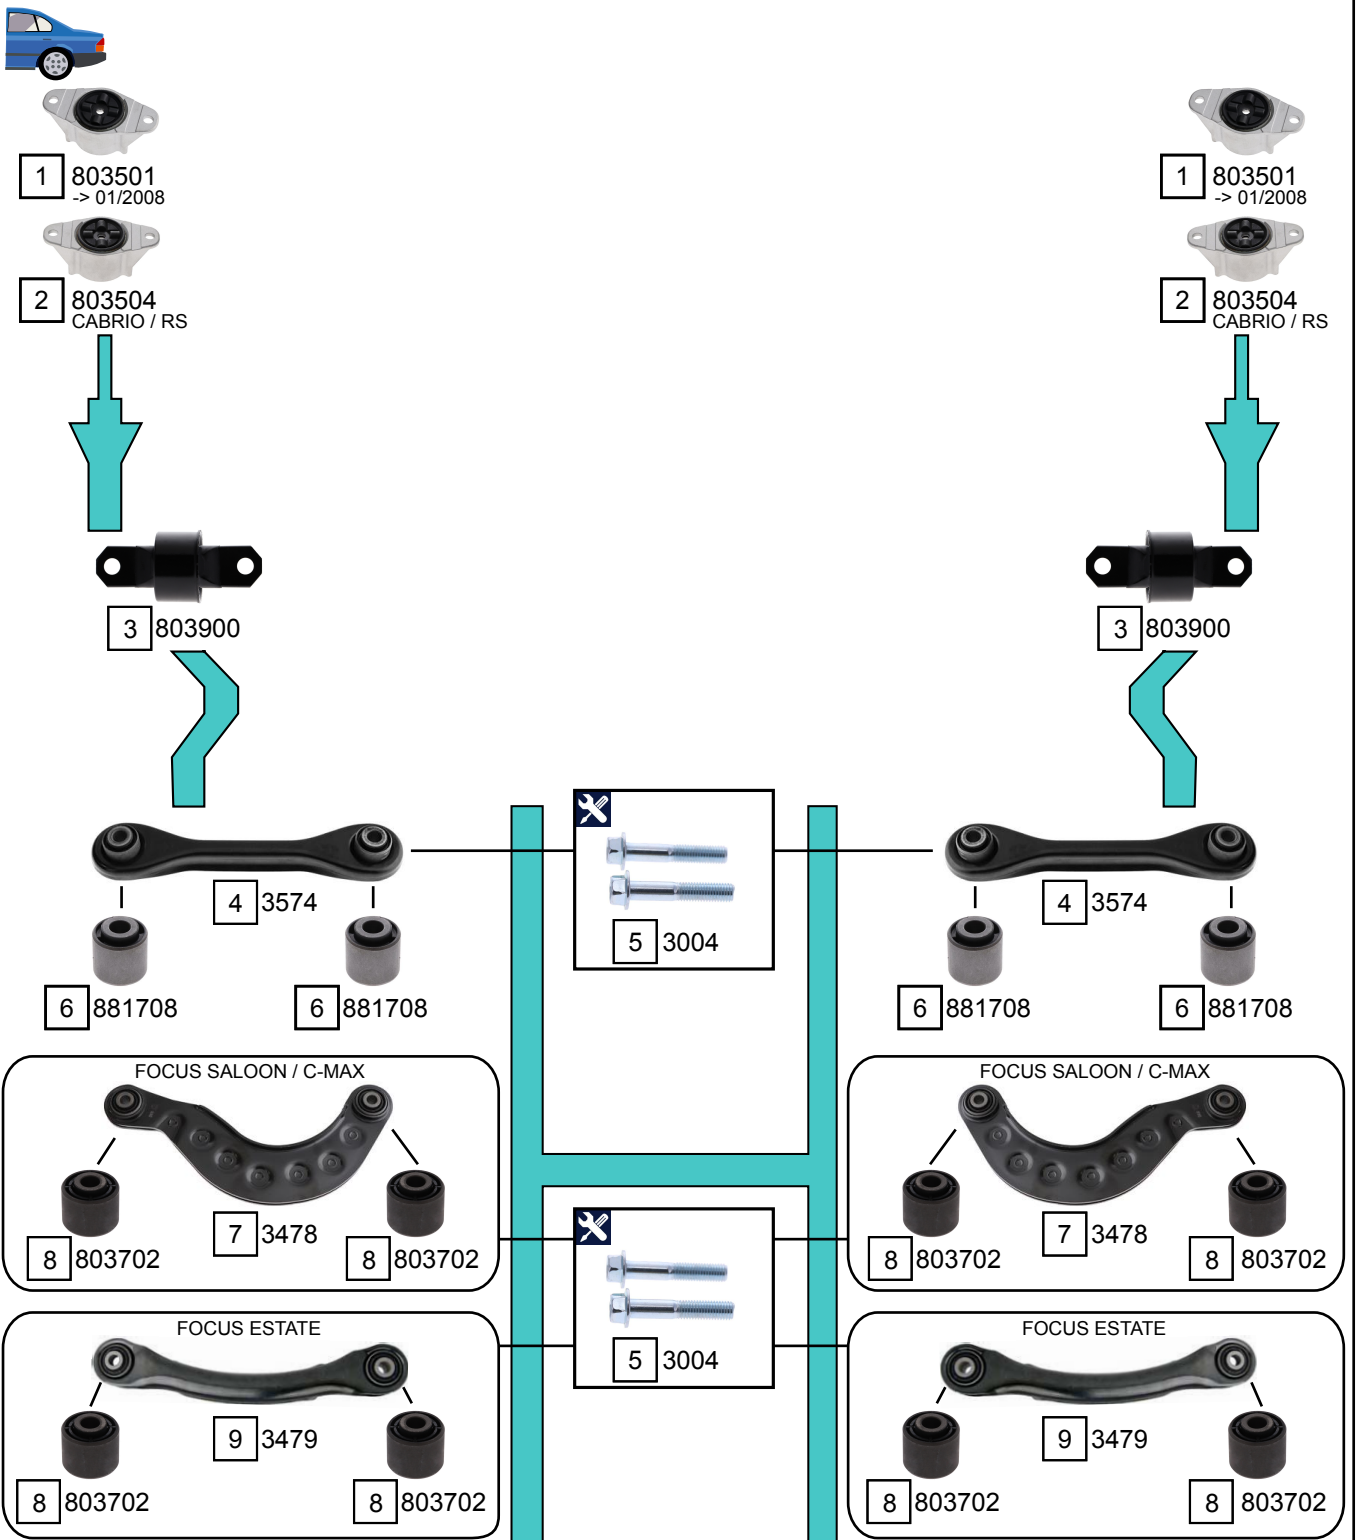

FOCUS II (CAP, CB4, CA5)  
FOCUS C-MAX (CAP)

11/2004 - 09/2012  
10/2003 - 03/2007

Ref.	Sidem Ref.	Description	OE-number	Measures	Ref.	Sidem Ref.	Description	OE-number	Measures
1	803501	strut mount	1 300 459	di:8.1 L:45	6	881708	silentblock for TCA	Part of	di:12.1 do:32.3
2	803504	strut mount	1 745 064	di:8.1 do:63 L:45.6	7	3478	track rod	1 517 403	L:286
3	803900	mounting axle body	1 304 124	di:14.1 do:60.2	8	803702	silentblock for TCA	Part of	di:11.8 do:36.2
4	3574	track rod	1 061 668	L:223	9	3479	track rod	1 448 127	L:285
5	3004	mounting kit	1 471 995 S1	th:M12x1.75R L:76					