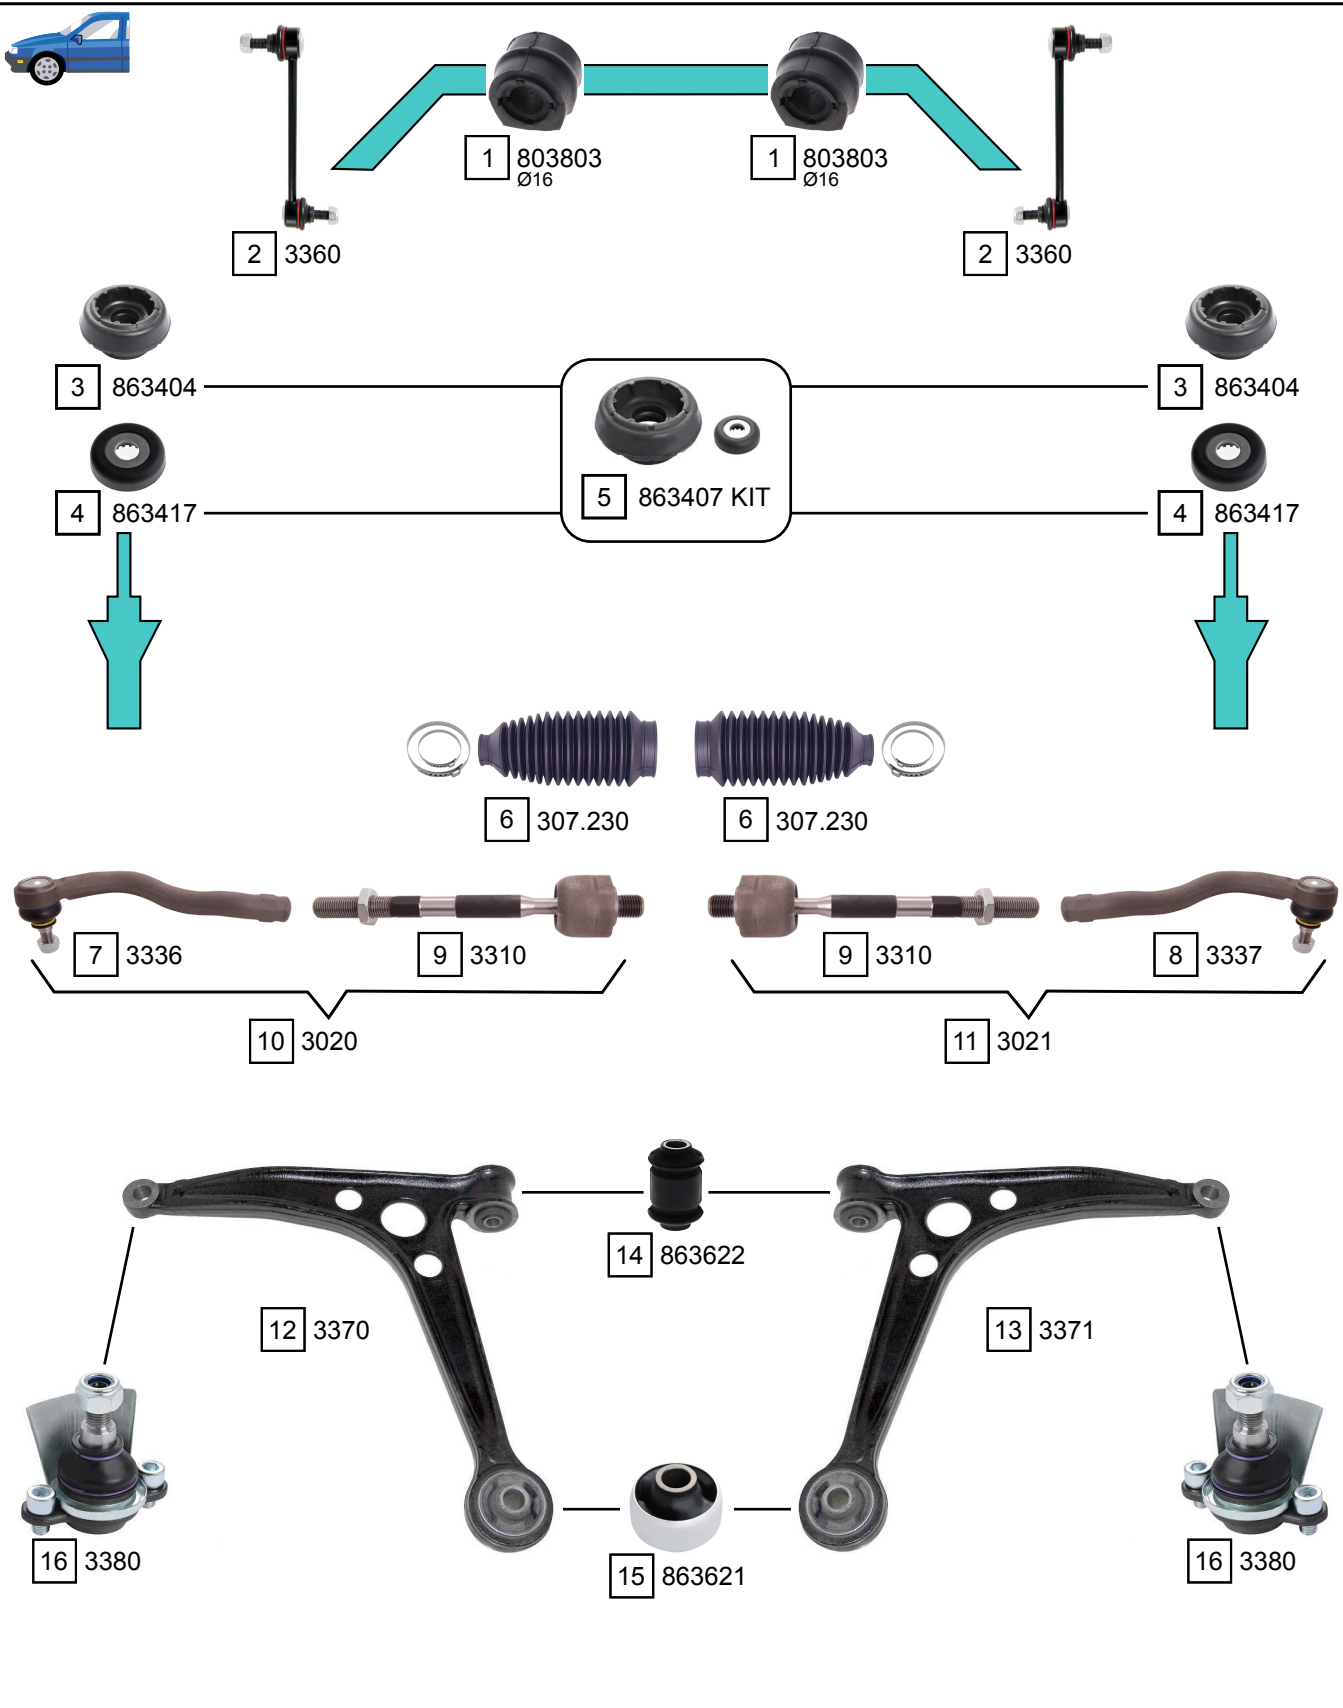

GALAXY (WGR)

05/1995 - 04/2006

Ref.	Sidem Ref.	Description	OE-number	Measures	Ref.	Sidem Ref.	Description	OE-number	Measures
1	803803	stabilizer mounting	7 200 957	di:16	9	3310	axial joint	Part of	th:MM14X1.5R L:185
2	3360	stabilizer link	1 361 653	L:205	10	3020	tie rod left	1 233 552	c:14.3 L:421
3	863404	strut mount	7 201 848	di:26.5 do:96.7 L:50	11	3021	tie rod right	1 233 553	c:14.3 L:421
4	863417	bearing	1 102 592	di:14.3 do:45.3 L:13.4	12	3370	TCA left wobj	1 007 602	c:18
5	863407 KIT	strut mount kit	7 201 848 S1	di:14 do:98 L:50	13	3371	TCA right wobj	1 012 632	c:18
6	307.230	steering rack gaiter	7 398 680	D:49 d:10 L:180	14	863622	silentblock for TCA	7 201 717	di:14 do:35
7	3336	tie rod end left	1 234 259	c:14.3 th:FM14x1.5R	15	863621	silentblock for TCA	1 044 571	di:18 do:60.4
8	3337	tie rod end right	1 234 258	c:14.3 th:FM14x1.5R	16	3380	ball joint	1 111 156	c:18.6