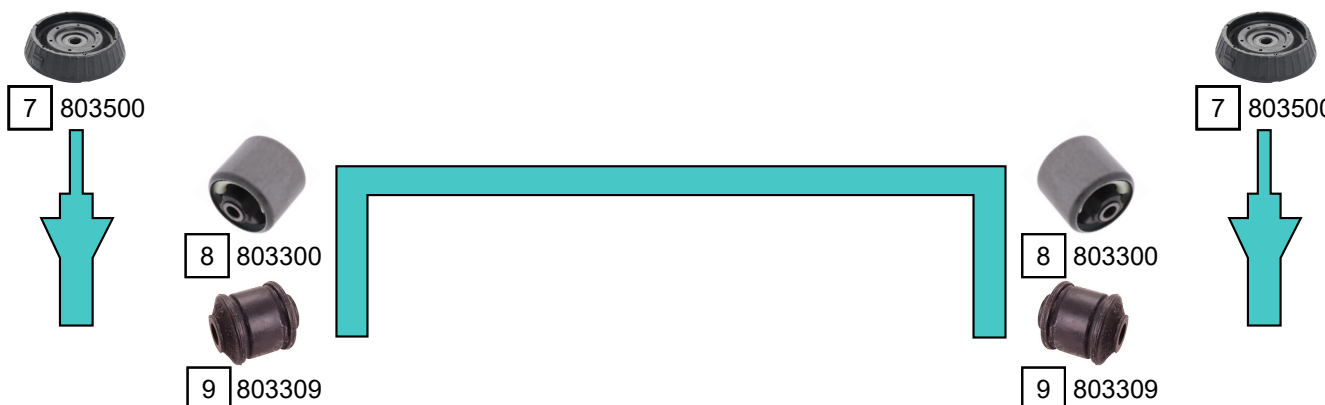

KA (RB\_)

09/1996 - 11/2008

Ref.	Sidem Ref.	Description	OE-number	Measures	Ref.	Sidem Ref.	Description	OE-number	Measures
1	3770	TCA left wbj	1 448 487	c:16.5	6	3003	mounting kit	6 080 625 S1	th:M10x1.5R L:58
2	3771	TCA right wbj	1 448 485	c:16.5	7	803500	strut mount	1 023 587	di:11.1 do:107 L:35.2
3	801607	silentblock for TCA	1 000 445	di:12.2 do:46	8	803300	mounting axle body	1 016 439	di:12.2 do:63.2
4	801606	silentblock for TCA	1 035 929	di:12.1 do:54	9	803309	mounting axle body	1 046 433	di:12.2 do:37
5	3489	ball joint	1 679 398	c:16.5					