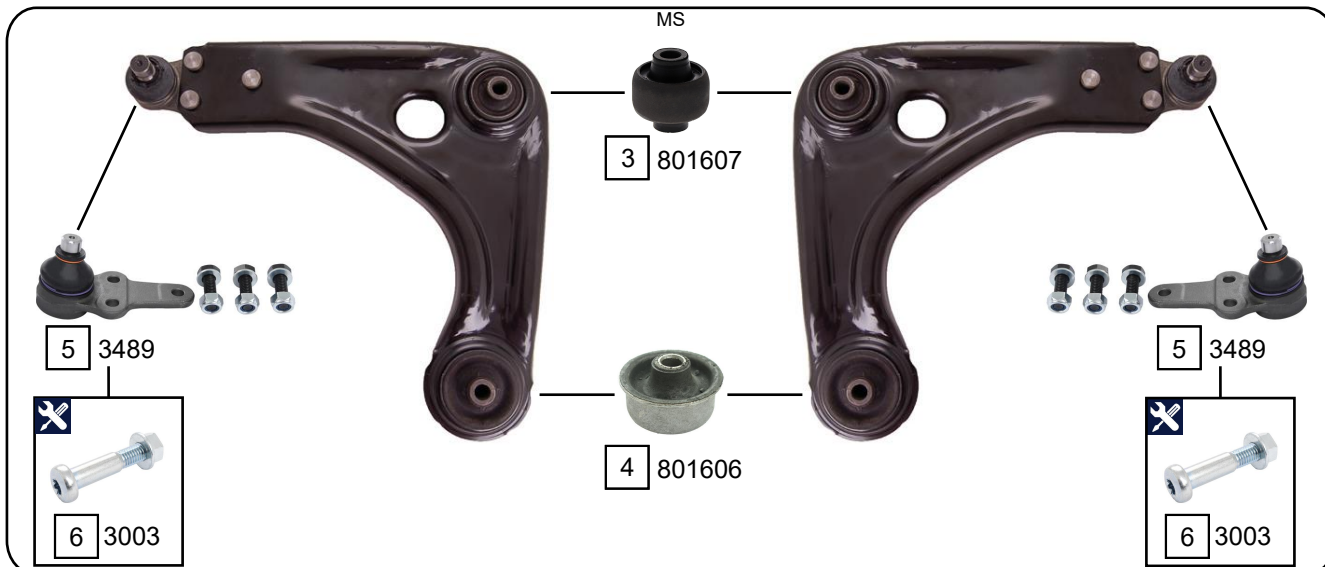

KA (RB\_)

09/1996 - 11/2008

Ref.	Sidem Ref.	Description	OE-number	Measures	Ref.	Sidem Ref.	Description	OE-number	Measures
1	3770	TCA left wbj	1 448 487	c:16.5	6	3003	mounting kit	6 080 625 S1	th:M10x1.5R L:58
2	3771	TCA right wbj	1 448 485	c:16.5	7	803500	strut mount	1 023 587	di:11.1 do:107 L:35.2
3	801607	silentblock for TCA	1 000 445	di:12.2 do:46	8	803300	mounting axle body	1 016 439	di:12.2 do:63.2
4	801606	silentblock for TCA	1 035 929	di:12.1 do:54	9	803309	mounting axle body	1 046 433	di:12.2 do:37
5	3489	ball joint	1 679 398	c:16.5					