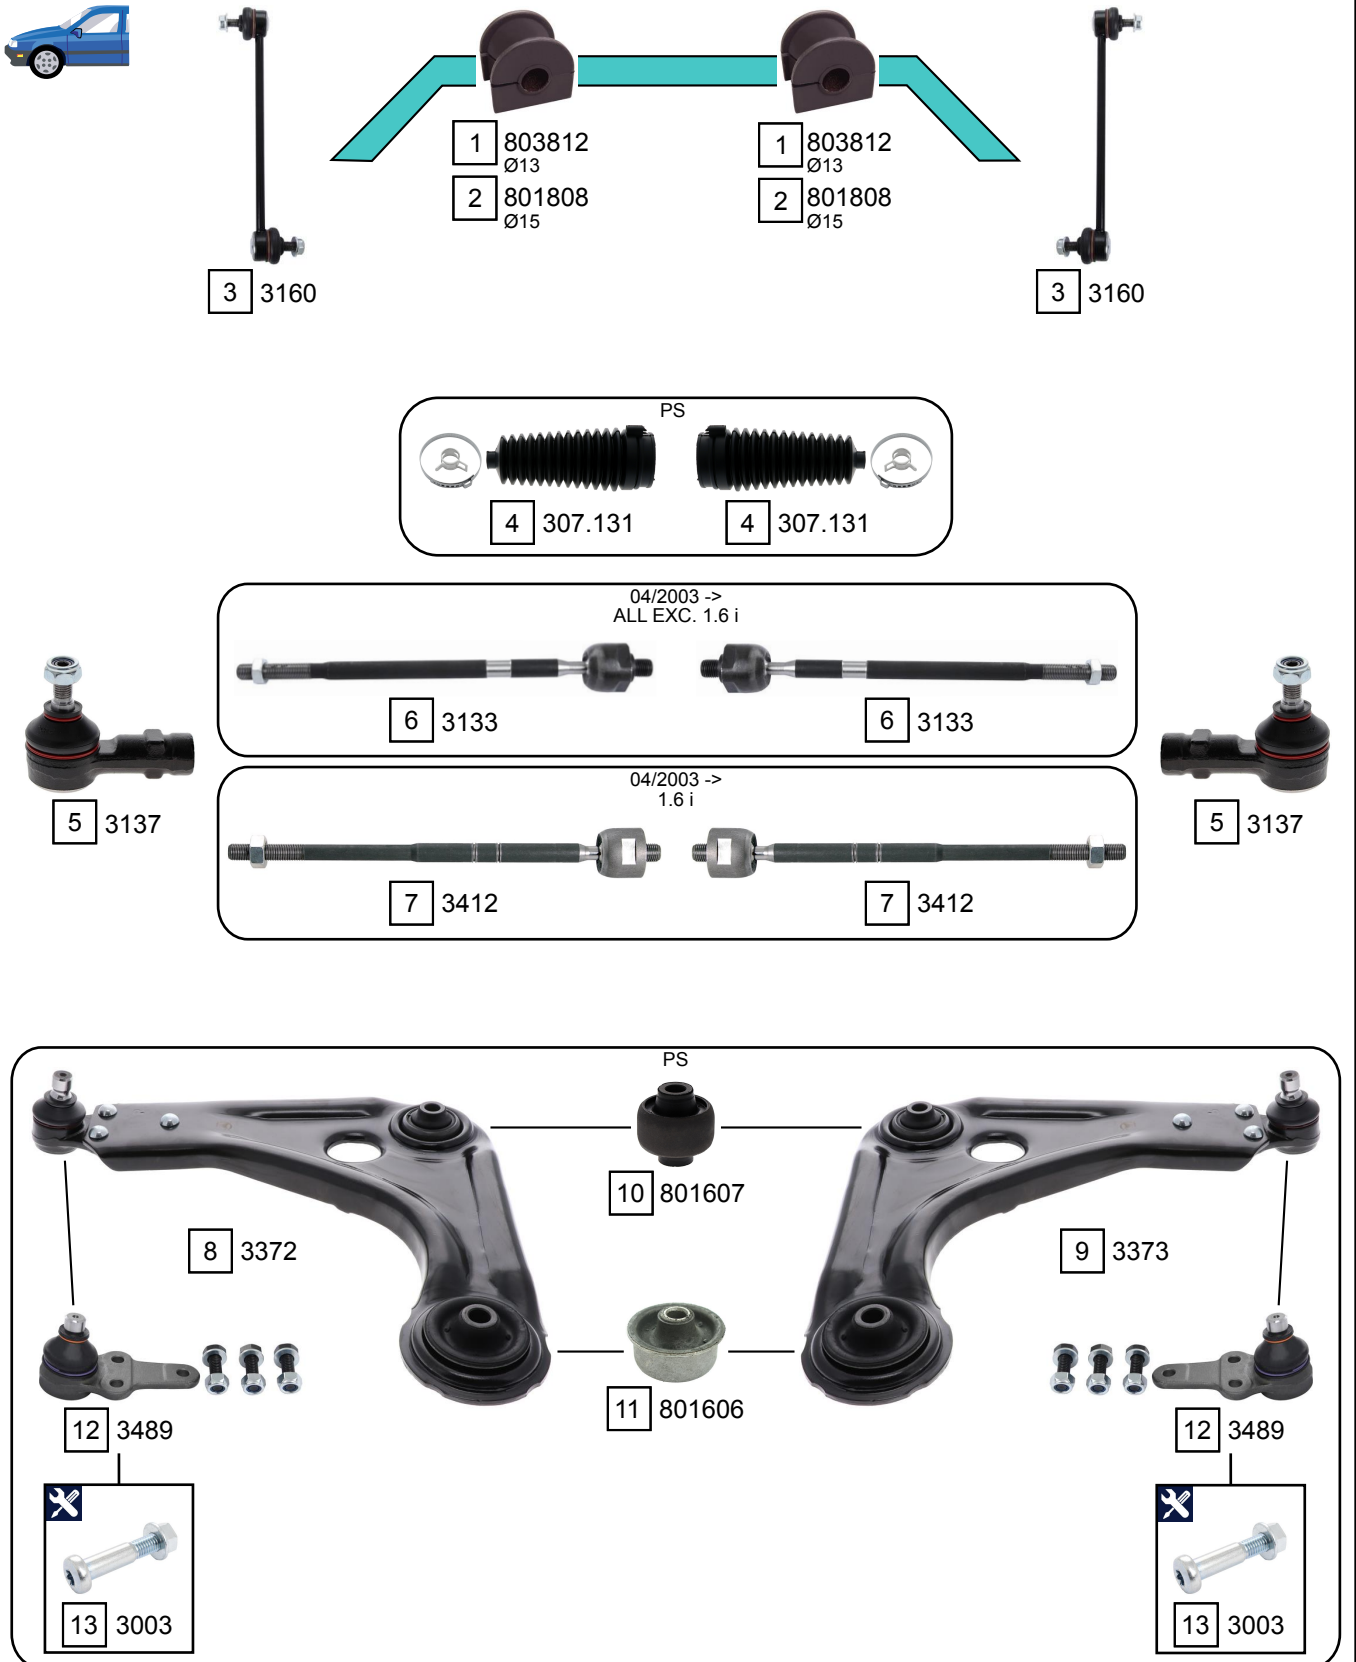

KA (RB_)

09/1996 - 11/2008

Ref.	Sidem Ref.	Description	OE-number	Measures	Ref.	Sidem Ref.	Description	OE-number	Measures
1	803812	stabilizer mounting	1 035 515	di:13	8	3372	TCA left wbj	1 448 622	c:16.5
2	801808	stabilizer mounting	1 003 609	di:15	9	3373	TCA right wbj	1 448 621	c:16.5
3	3160	stabilizer link	1 130 273	L:238	10	801607	silentblock for TCA	1 000 445	di:12.2 do:46
4	307.131	steering rack gaiter	1 012 814	D:56 d:14 L:175	11	801606	silentblock for TCA	1 035 929	di:12.1 do:54
5	3137	tie rod end	1 034 417	c:11.7 th:1/2"x20UNFR	12	3489	ball joint	1 679 398	c:16.5
6	3133	axial joint	4 048 739	th:MM14x1.5R L:300	13	3003	mounting kit	6 080 625 S1	th:MM14x1.5R L:306
7	3412	axial joint	1 250 339	th:MM14x1.5R L:306					