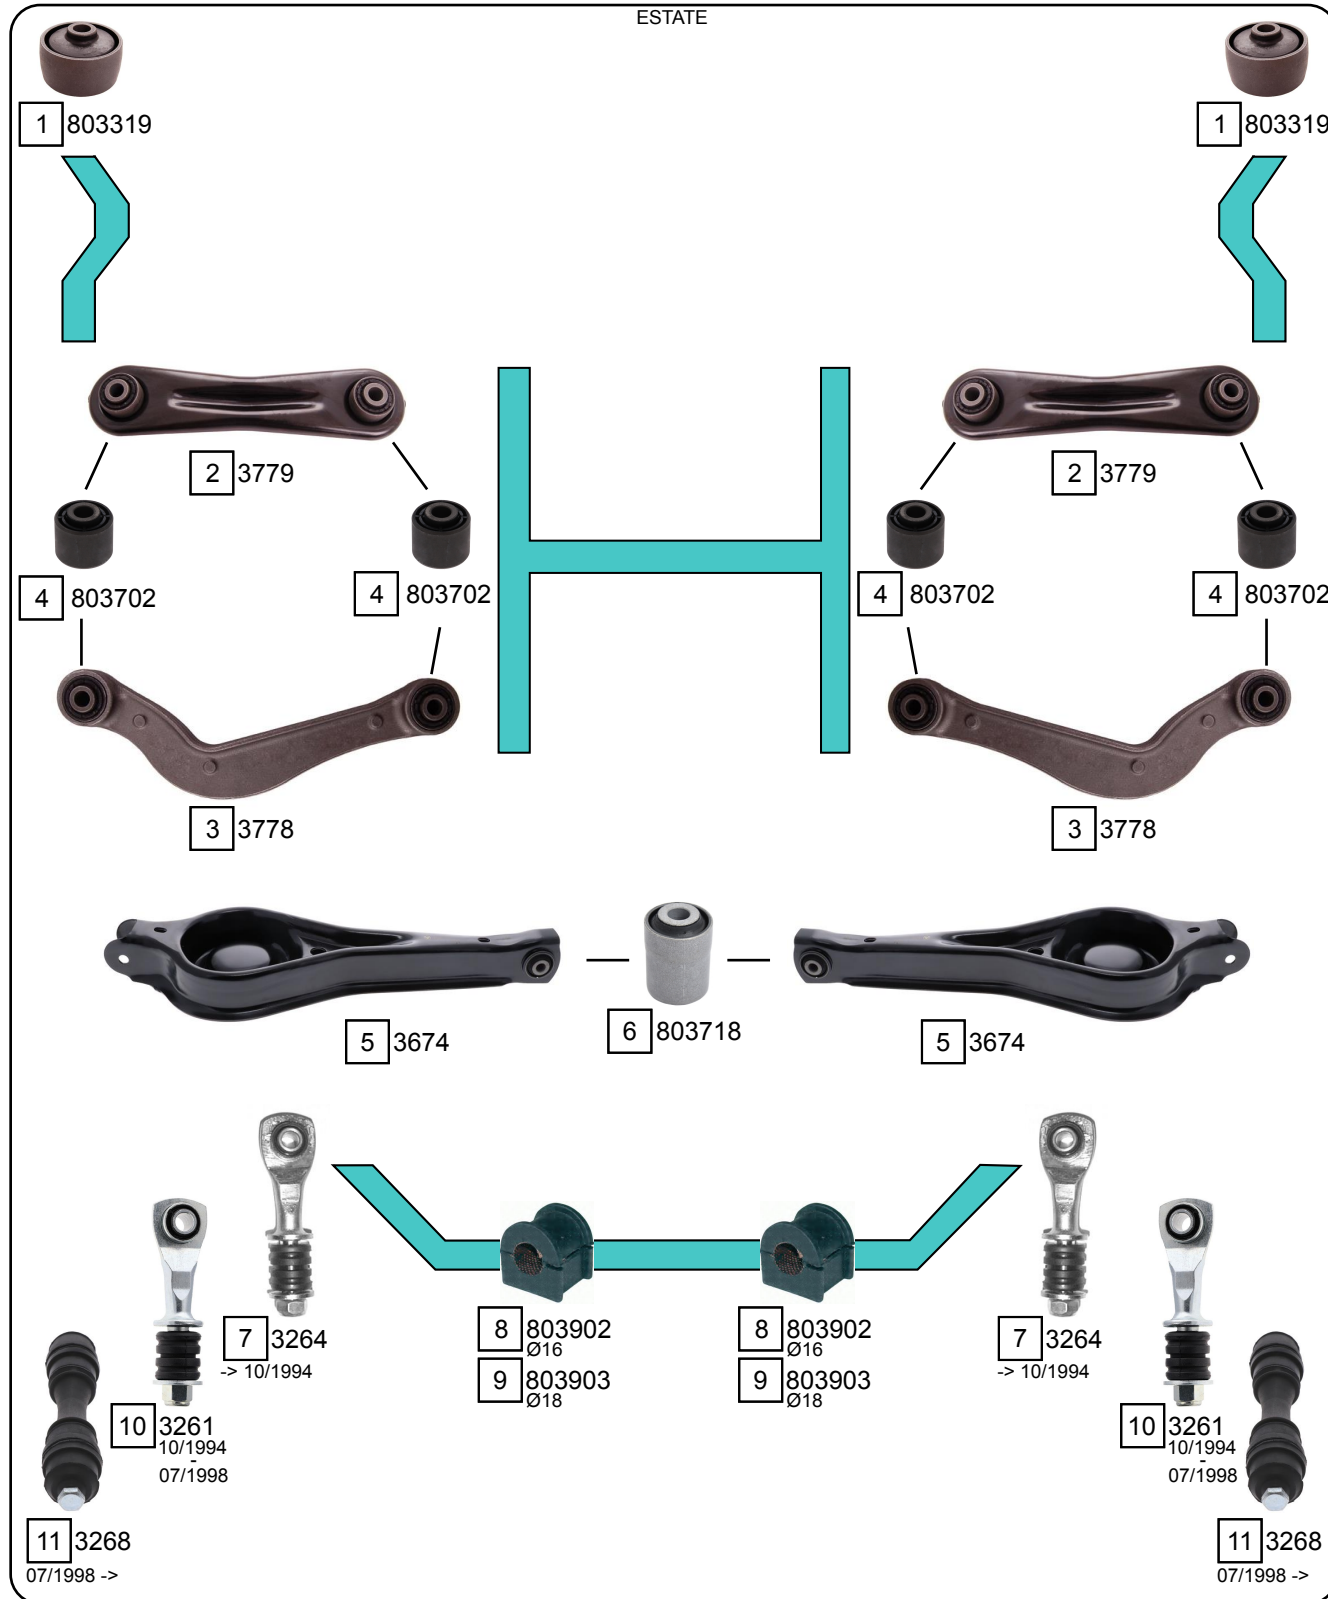

MONDEO I (GBP,BNP)
MONDEO II (BAP,BFP,BNP)

01/1993 - 08/1996
09/1996 - 11/2000

ESTATE

Ref.	Sidem Ref.	Description	OE-number	Measures	Ref.	Sidem Ref.	Description	OE-number	Measures
1	803319	mounting axle body	6 829 051	di:12.1 do:60.4	7	3264	stabiliser link rear axle	7 014 210	L:102
2	3779	track rod	1 220 005	L:213	8	803902	stabiliser mounting	7 144 204	di:16
3	3778	track rod	1 325 326	L:269	9	803903	stabiliser mounting	7 144 202	di:17.5
4	803702	silentblock for TCA	Part of	di:11.8 do:36.2	10	3261	stabiliser link rear axle	1 054 209	L:102
5	3674	TCA	1 072 453	L:518	11	3268	stabiliser link rear axle	1 072 446	L:168
6	803718	silentblock for TCA	6 829 046	di:12.1 do:37.3					