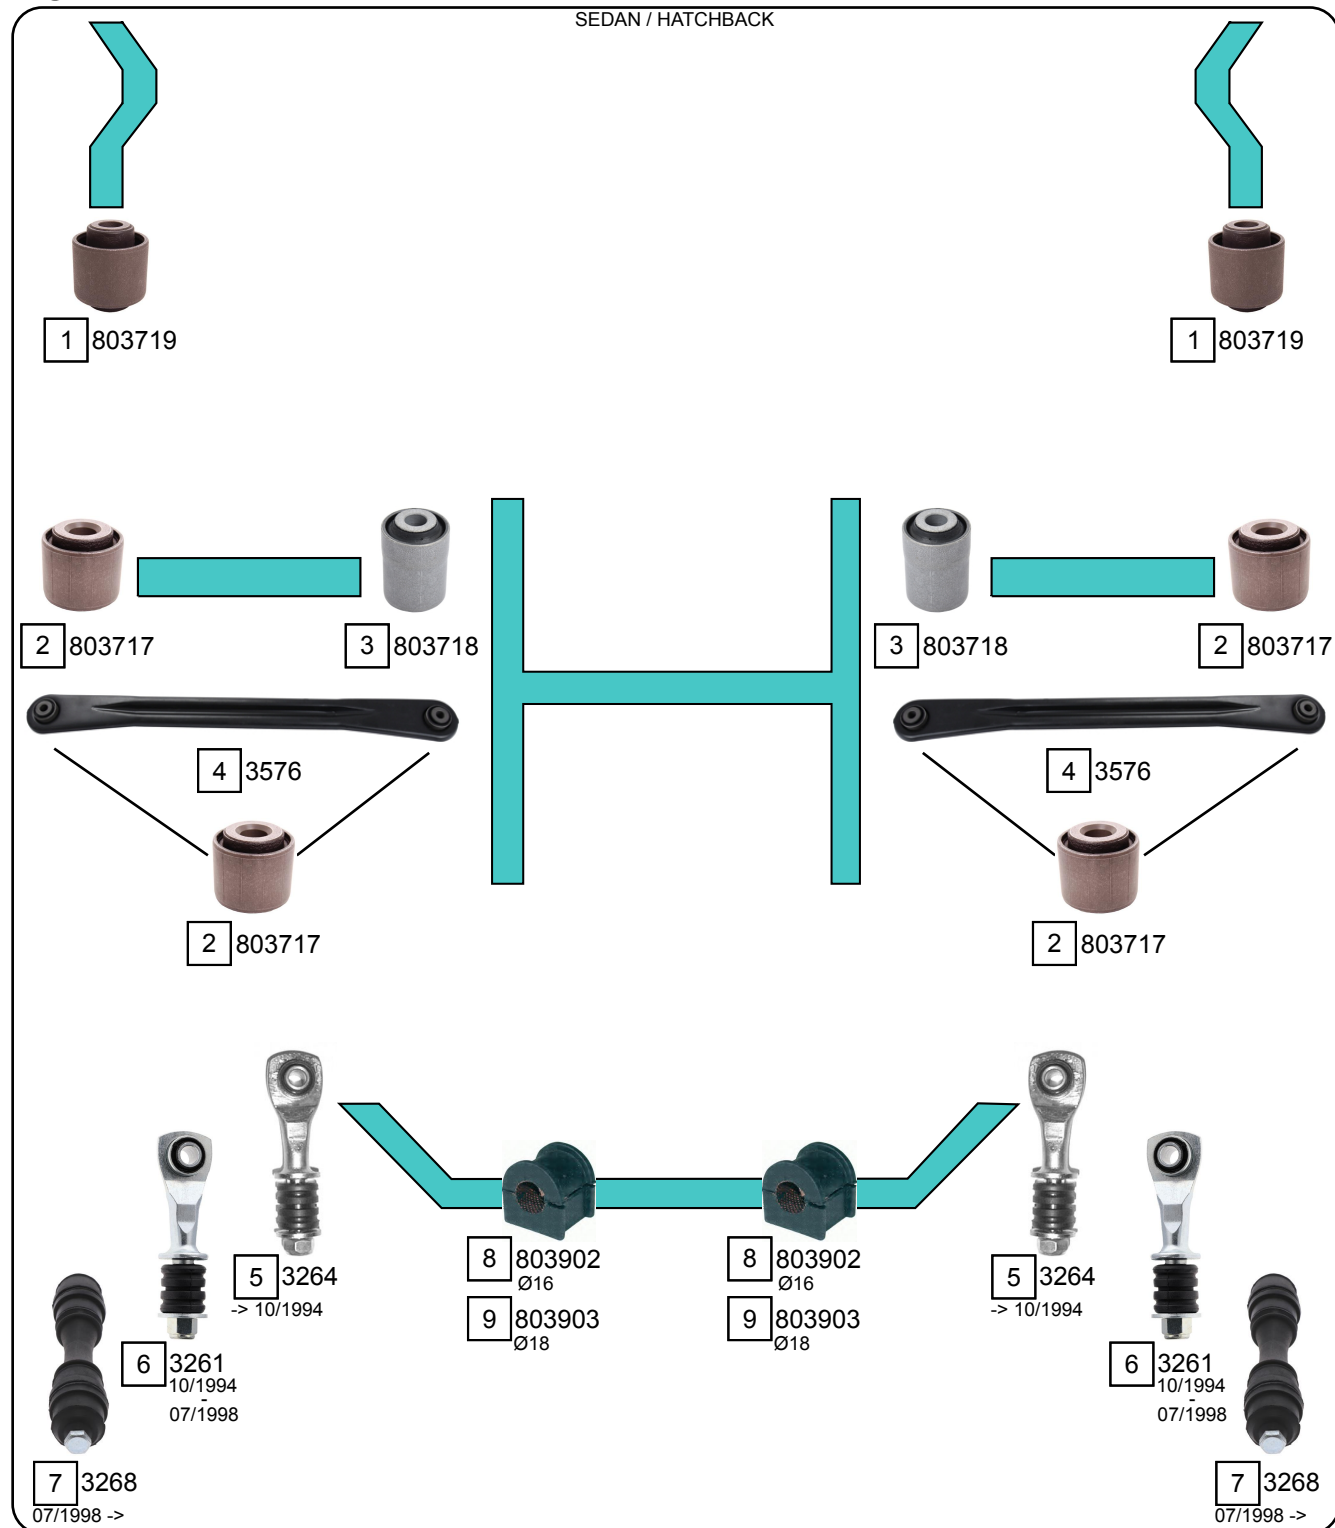

MONDEO I (GBP,BNP)
MONDEO II (BAP,BFP,BNP)

01/1993 - 08/1996
09/1996 - 11/2000

SEDAN / HATCHBACK

Ref.	Sidem Ref.	Description	OE-number	Measures	Ref.	Sidem Ref.	Description	OE-number	Measures
1	803719	silentblock for TCA	6 901 534	di:12.1 do:39	6	3261	stabiliser link rear axle	1 054 209	L:102
2	803717	silentblock for TCA	6 829 045	di:12.1 do:36.5	7	3268	stabiliser link rear axle	1 072 446	L:168
3	803718	silentblock for TCA	6 829 046	di:12.1 do:37.3	8	803902	stabiliser mounting	7 144 204	di:16
4	3576	track rod	6 867 577	L:606	9	803903	stabiliser mounting	7 144 202	di:17.5
5	3264	stabiliser link rear axle	7 014 210	L:102					