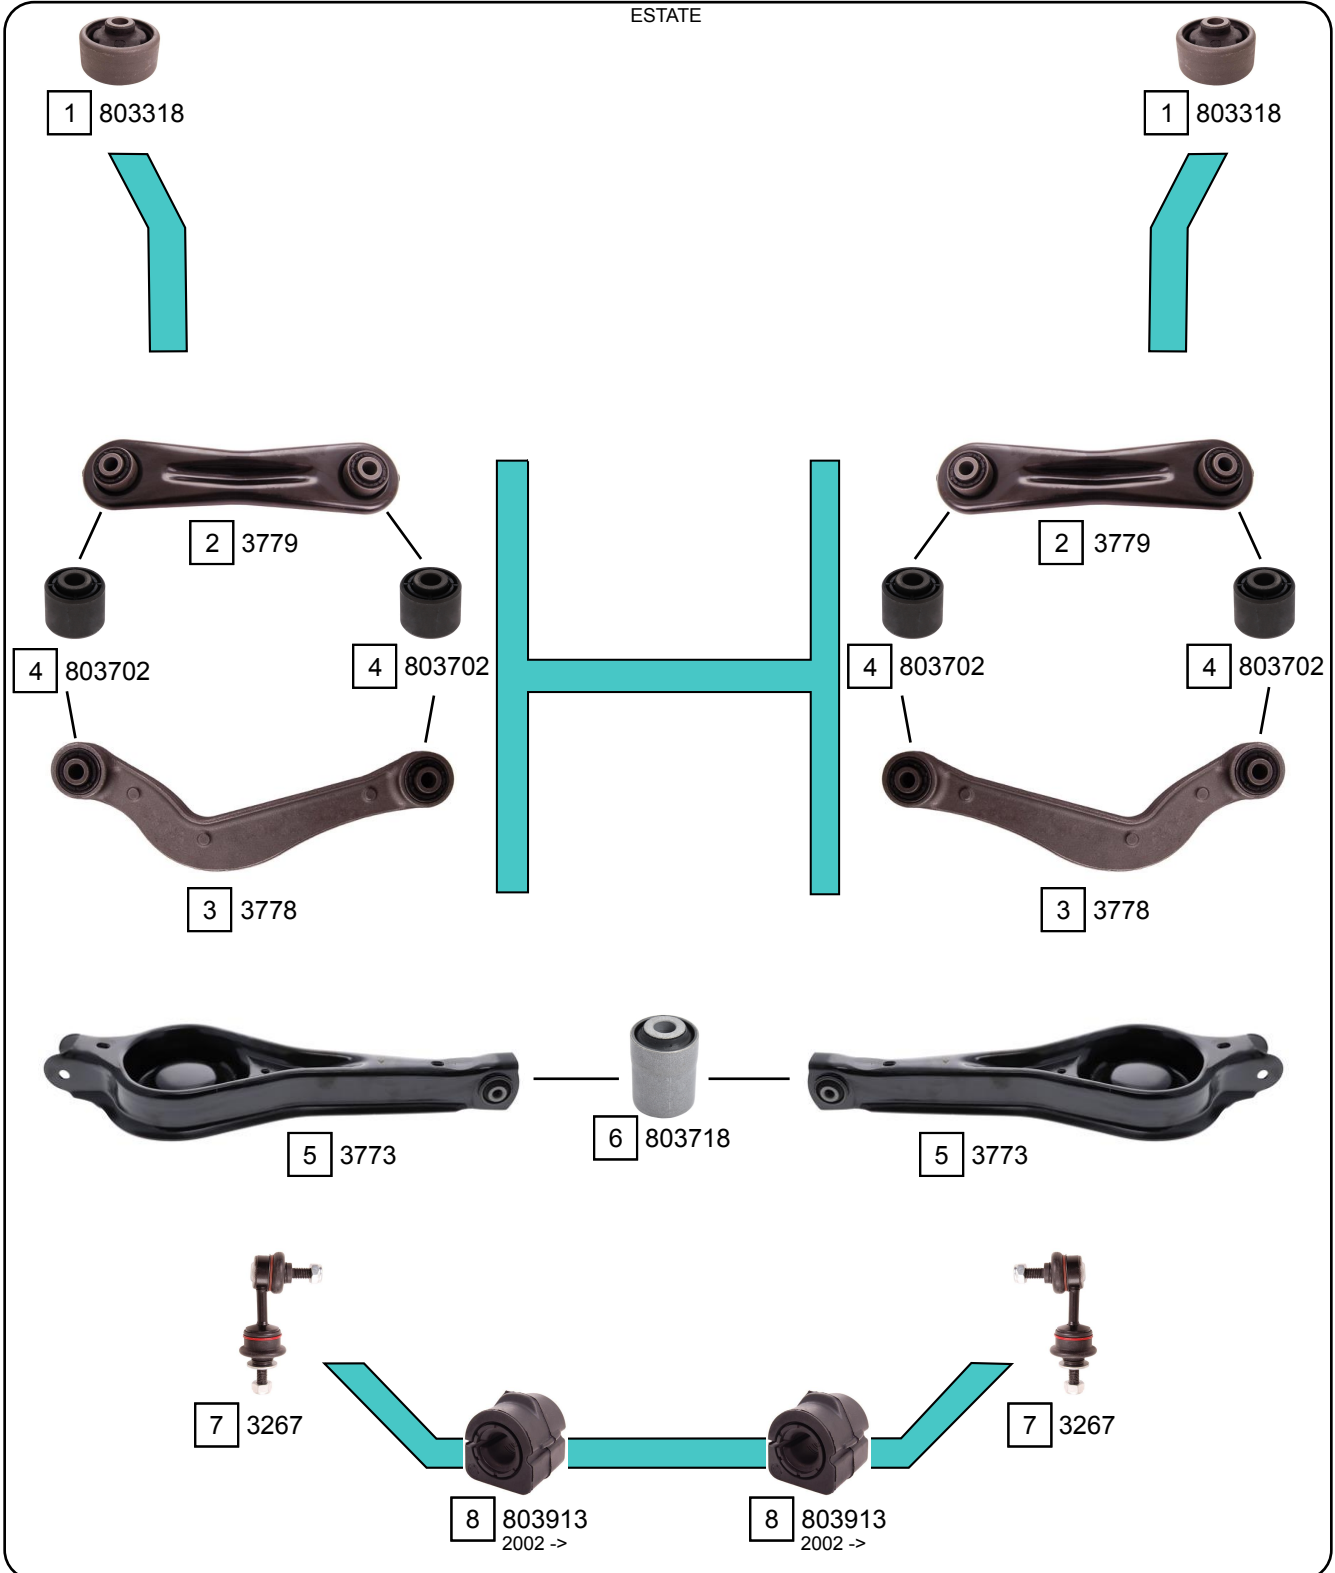

ESTATE

Ref.	Sidem Ref.	Description	OE-number	Measures	Ref.	Sidem Ref.	Description	OE-number	Measures
1	803318	mounting axle body	1 762 747	di:12.1 do:60.2	5	3773	TCA	1 214 290	L:518
2	3779	track rod	1 220 005	L:213	6	803718	silentblock for TCA	6 829 046	di:12.1 do:37.3
3	3778	track rod	1 325 326	L:269	7	3267	stabilizer link rear axle	1 130 452	L:86
4	803702	silentblock for TCA	Part of	di:11.8 do:36.2	8	803913	stabilizer mounting	1 307 323	di:17.5