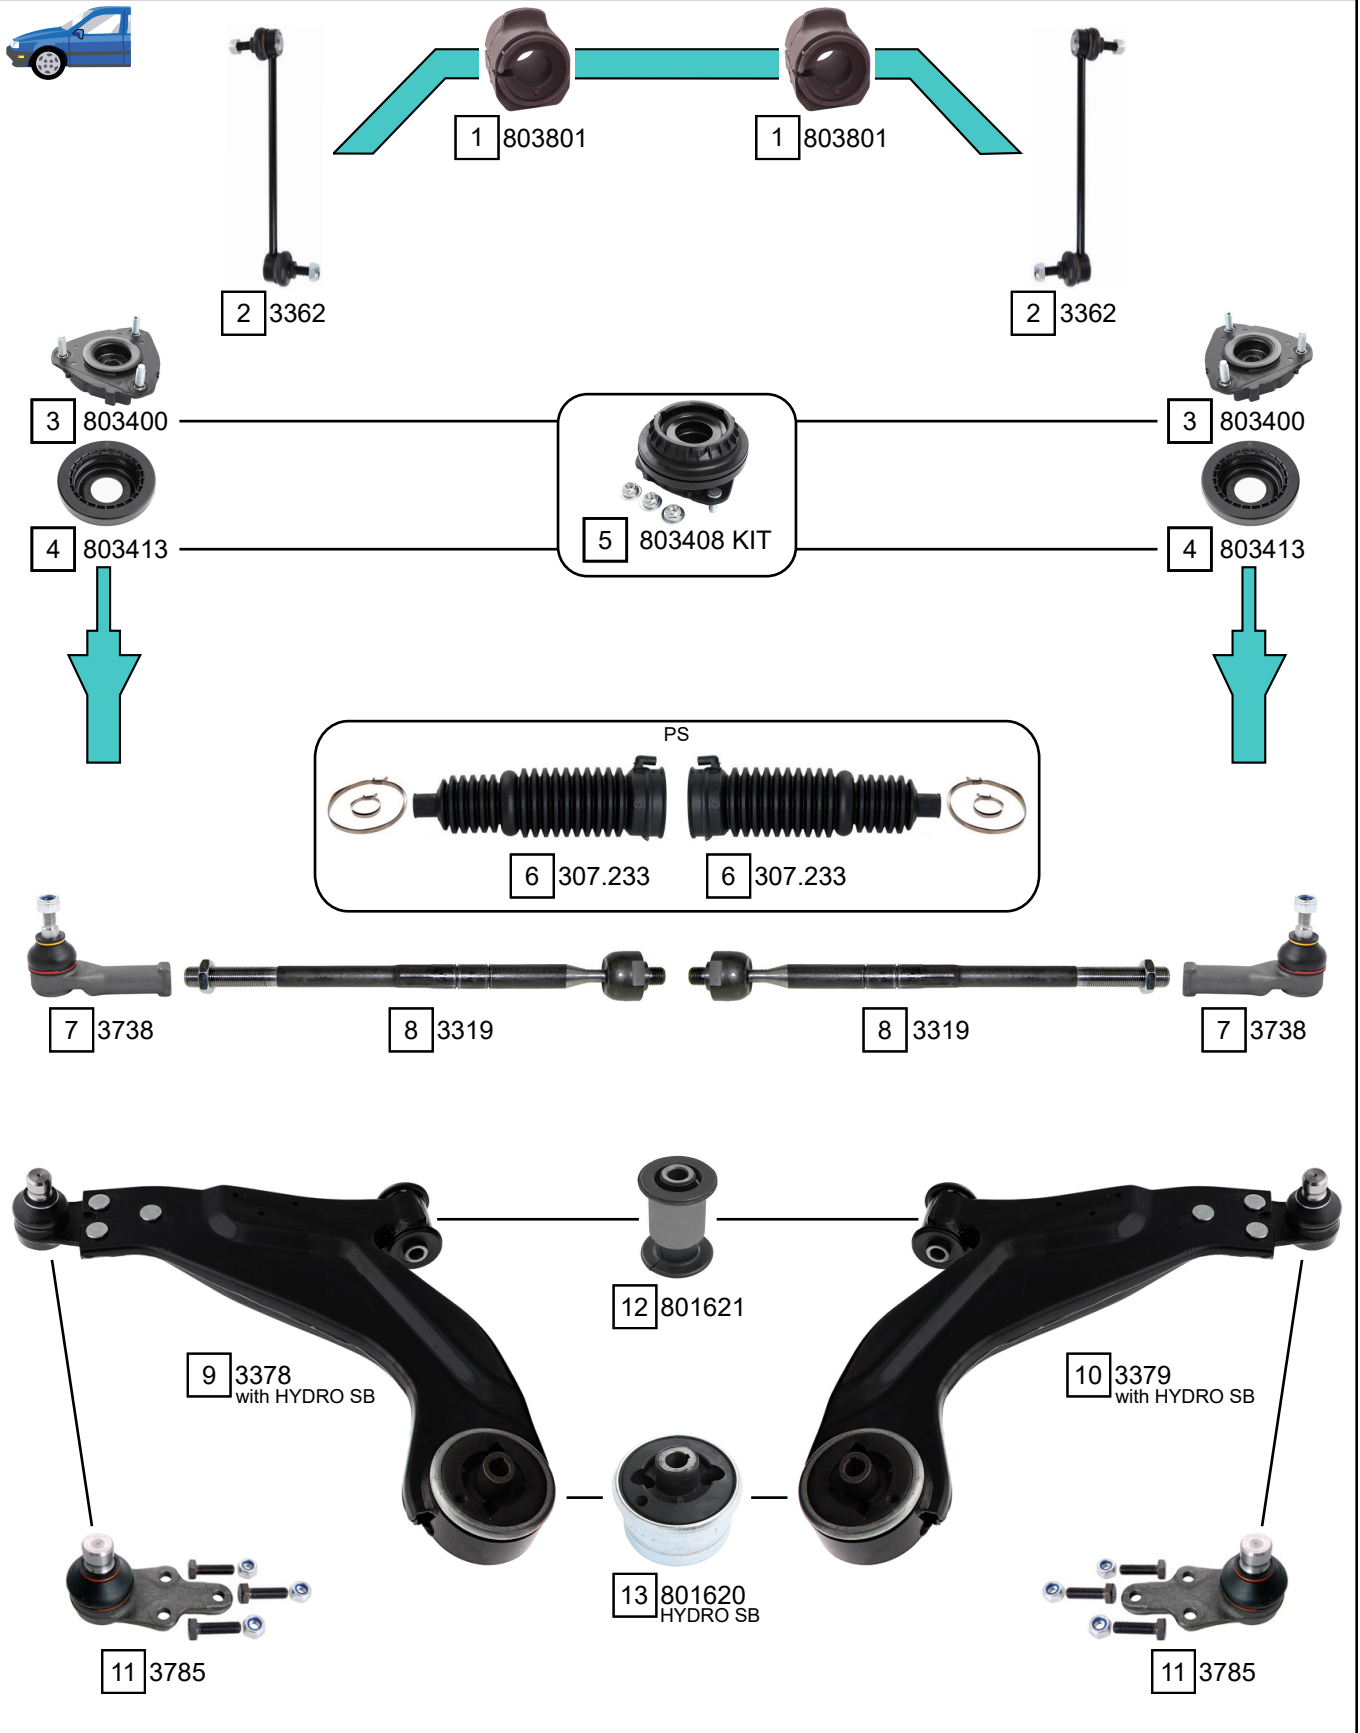

MONDEO III (B5Y,B4Y,BWY)

10/2000 - 06/2007

Ref.	Sidem Ref.	Description	OE-number	Measures	Ref.	Sidem Ref.	Description	OE-number	Measures
1	803801	stabiliser mounting	1 307 891	di:19	8	3319	axial joint	4 111 327	th:MM14X1.5R L:344
2	3362	stabiliser link	1 219 697	L:250	9	3378	TCA left wbj	1 522 130	c:21
3	803400	strut mount	4 609 099	di:13.2 L:35	10	3379	TCA right wbj	1 522 081	c:21
4	803413	bearing	4 986 166	di:35 do:107.5 L:36	11	3785	ball joint	1 679 376	c:21
5	803408 KIT	strut mount kit	4 609 099 S1	di:13	12	801621	silentblock for TCA	Part of	di:12.2 do:35.3
6	307.233	steering rack gaiter	4 775 683	D:55 d:17 L:218	13	801620	silentblock for TCA	Part of	di:12.1 do:77.3
7	3738	tie rod end	1 138 313	c:12.7 th:FM16X1.5R					