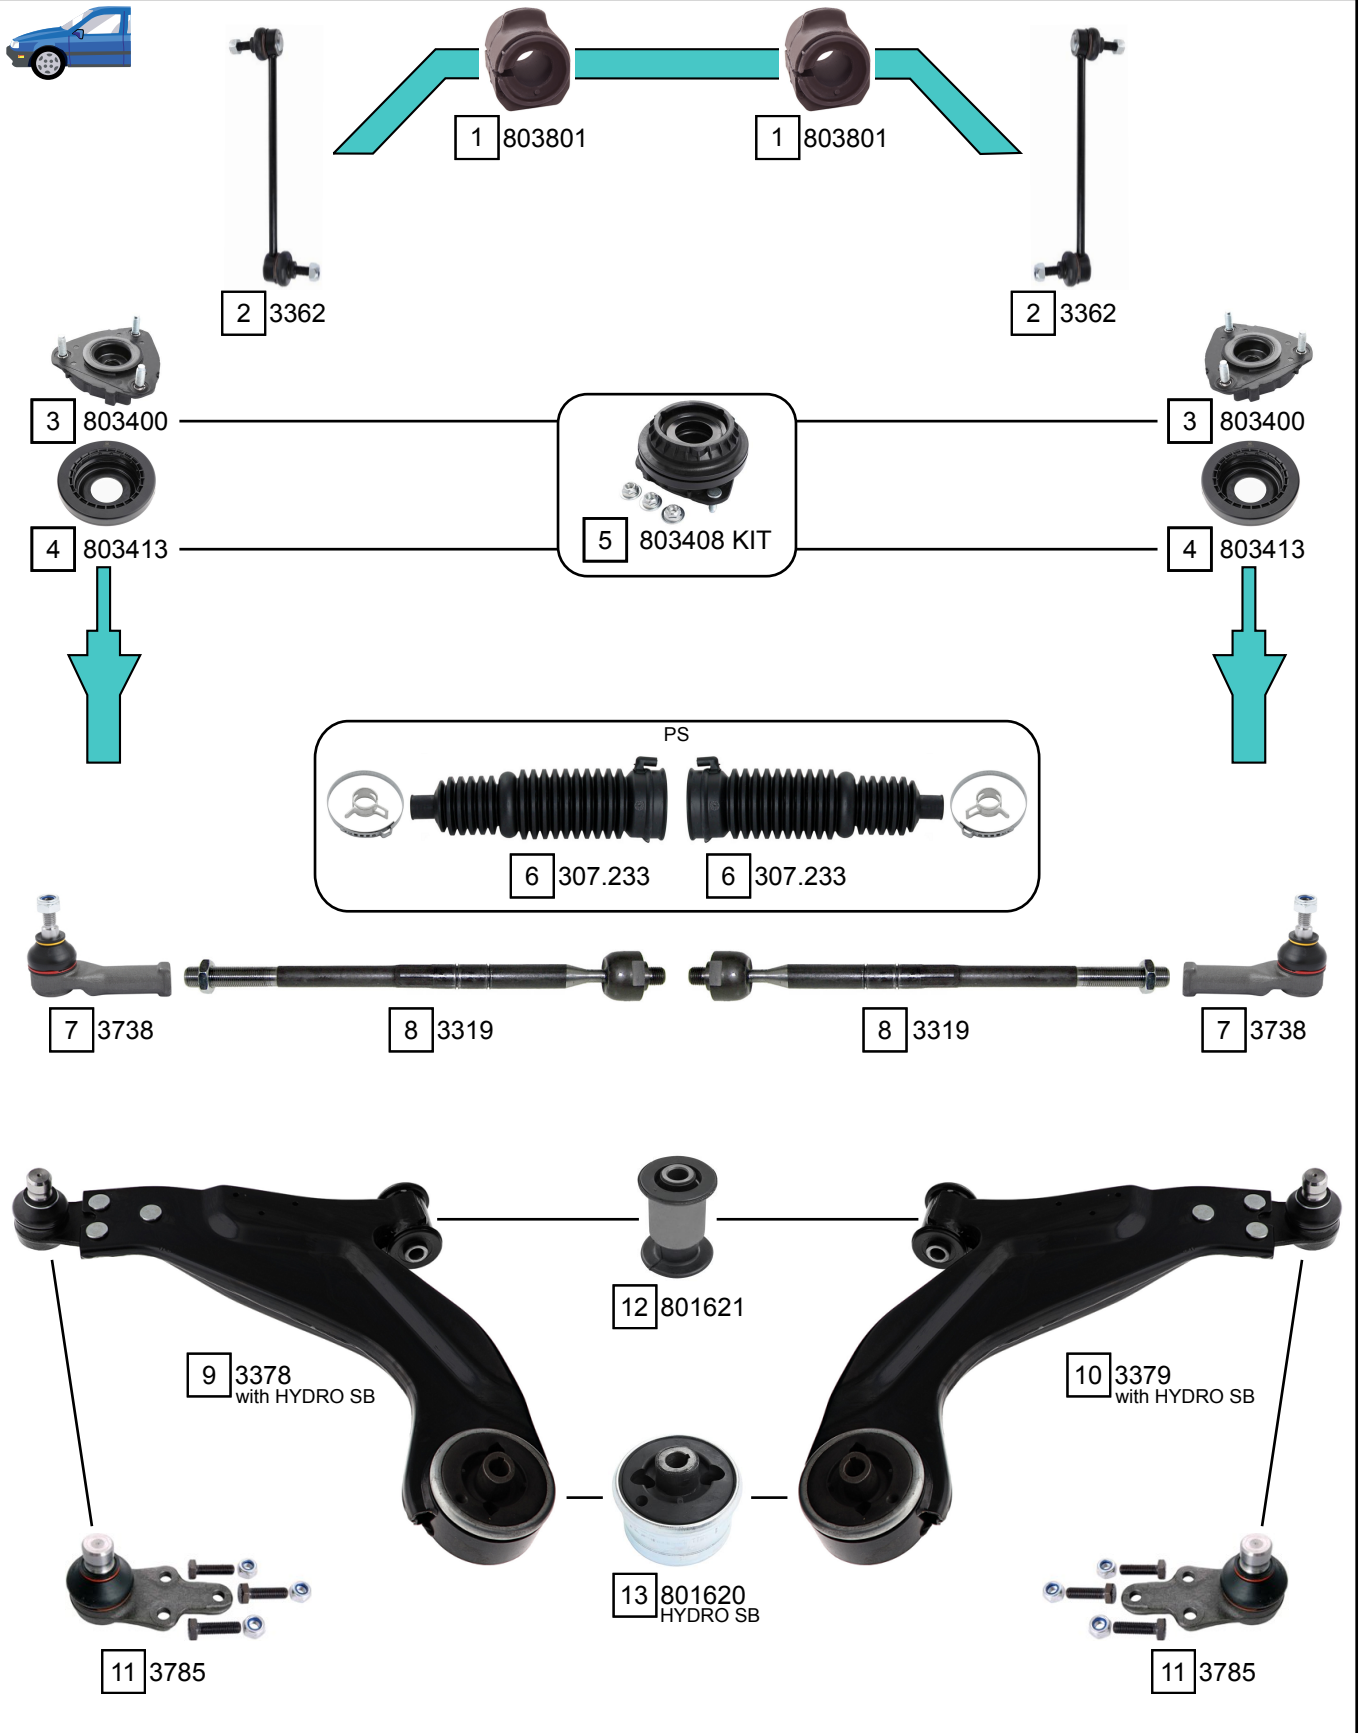

MONDEO III (B5Y,B4Y,BWY)

10/2000 - 06/2007

Ref.	Sidem Ref.	Description	OE-number	Measures	Ref.	Sidem Ref.	Description	OE-number	Measures
1	803801	stabilizer mounting	1 307 891	di:19	8	3319	axial joint	4 111 327	th:MM14X1.5R L:344
2	3362	stabilizer link	1 219 697	L:250	9	3378	TCA left wbj	1 522 130	c:21
3	803400	strut mount	4 609 099	di:13.2 L:35	10	3379	TCA right wbj	1 522 081	c:21
4	803413	bearing	4 986 166	di:35 do:107.5 L:36	11	3785	ball joint	1 679 376	c:21
5	803408 KIT	strut mount kit	4 609 099 S1	di:13	12	801621	silentblock for TCA	Part of	di:12.2 do:35.3
6	307.233	steering rack gaiter	4 775 683	D:55 d:17 L:218	13	801620	silentblock for TCA	Part of	di:12.1 do:77.3
7	3738	tie rod end	1 138 313	c:12.7 th:FM16X1.5R					