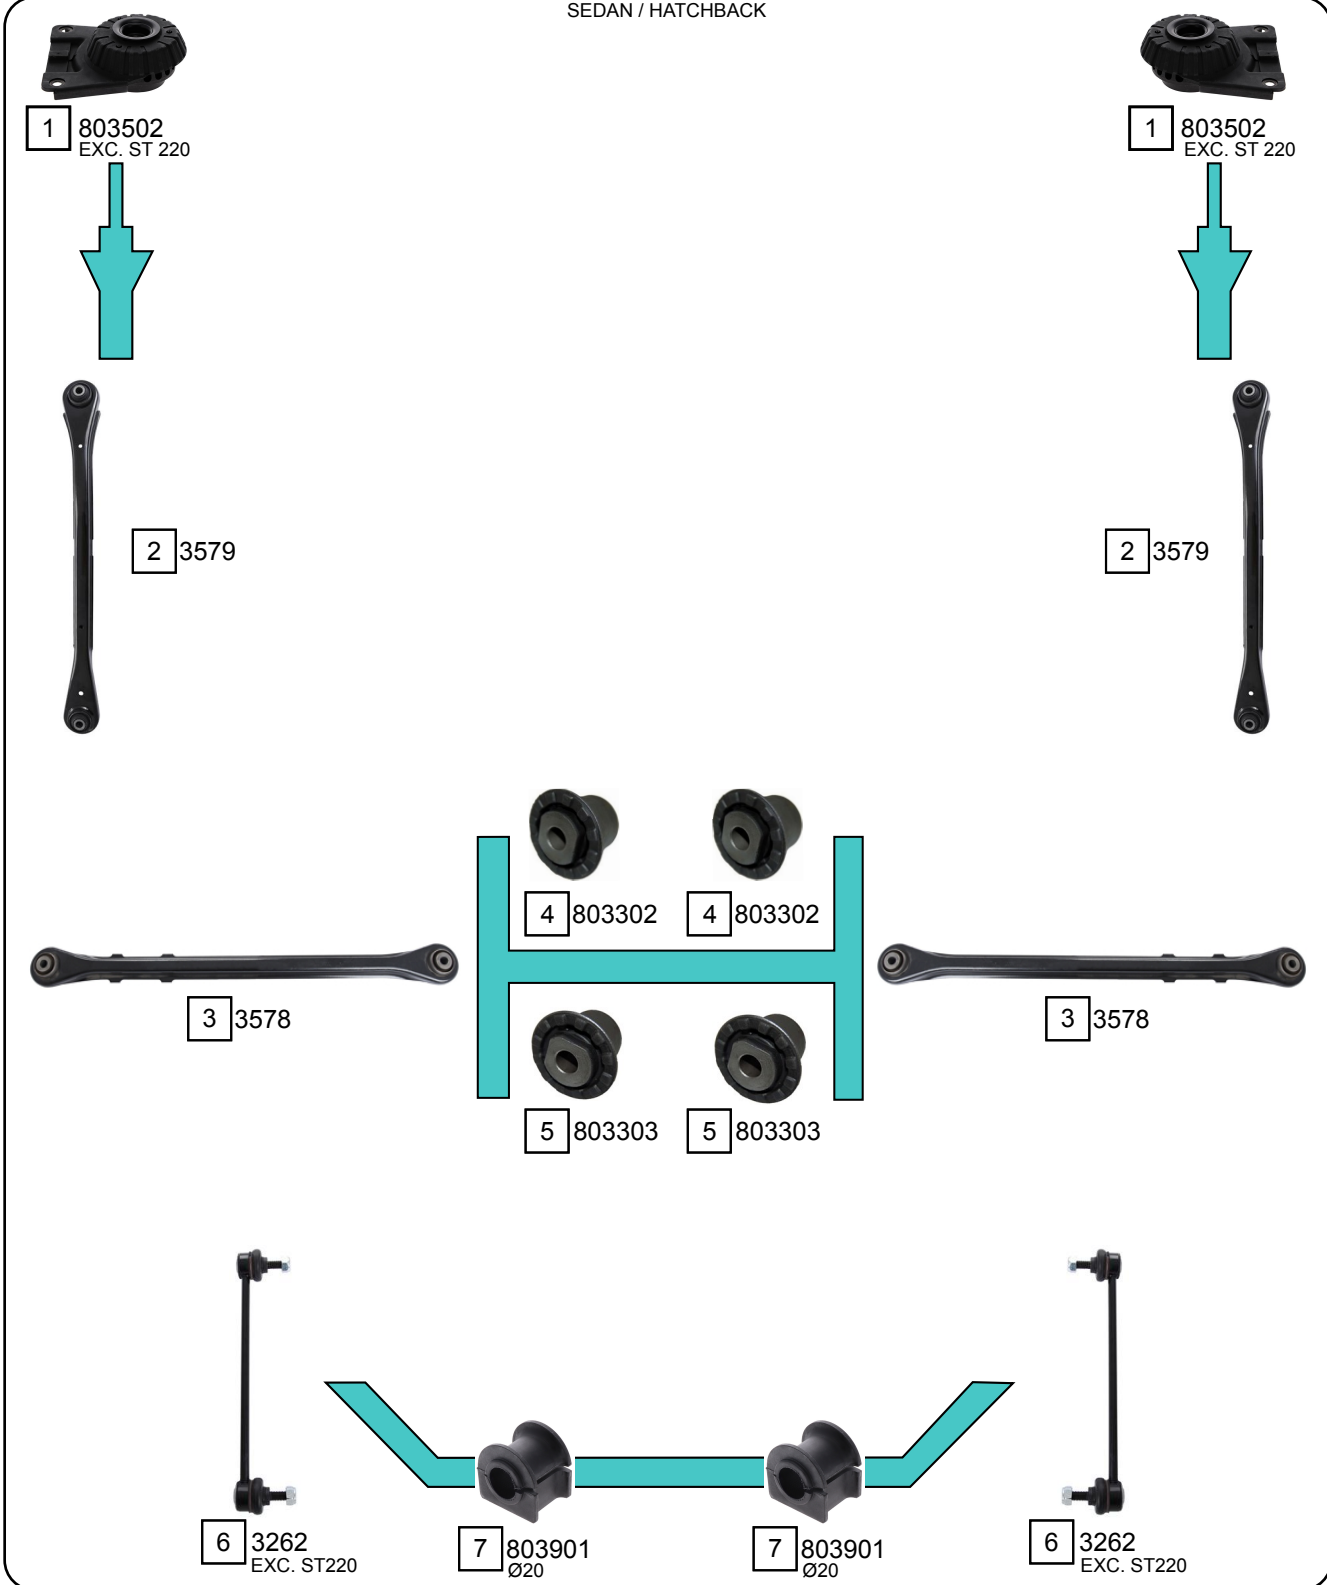

MONDEO III (B5Y,B4Y,BWY)

10/2000 - 06/2007

SEDAN / HATCHBACK

Ref.	Sidem Ref.	Description	OE-number	Measures	Ref.	Sidem Ref.	Description	OE-number	Measures
1	803502	strut mount	1 303 625	di:12.5 do:57 L:70	5	803303	mounting axle body	1 404 977	di:16.5 do:52
2	3579	track rod	1 206 474	L:573	6	3262	stabilizer link rear axle	1 127 648	L:254
3	3578	track rod	1 117 857	L:600	7	803901	stabilizer mounting	1 124 418	di:21
4	803302	mounting axle body	1 404 976	di:16.5 do:52					