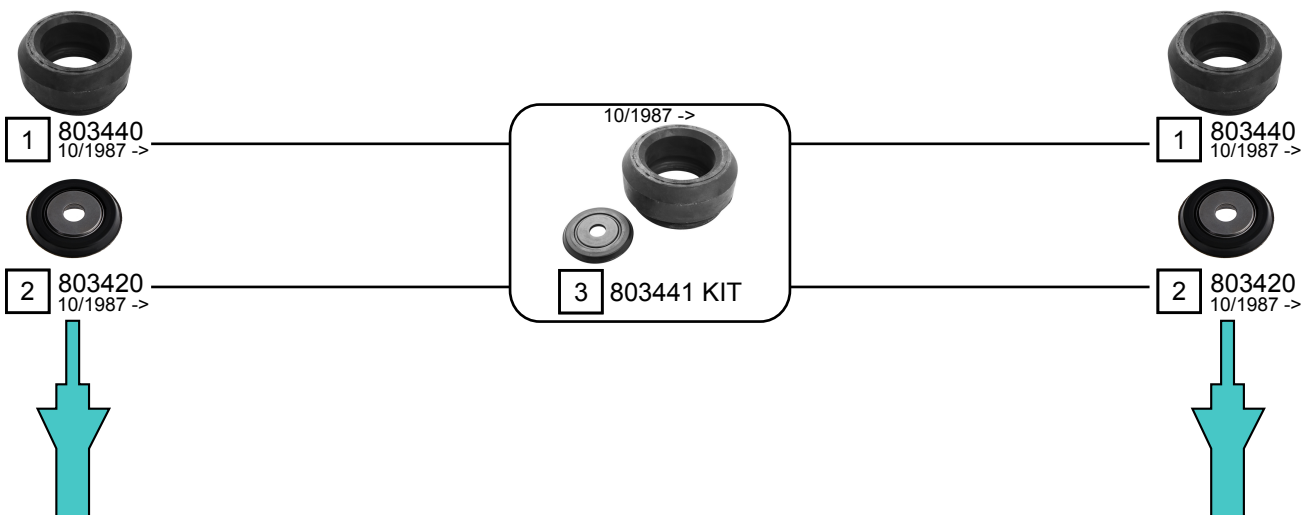

P100 PICKUP

04/1982 - 12/1992

Ref.	Sidem Ref.	Description	OE-number	Measures	Ref.	Sidem Ref.	Description	OE-number	Measures
1	803440	strut mount	6 150 277	di:53 do:93 L:50	4	1630	tie rod end	1 476 246	c:12.6 th:FM14x2R
2	803420	bearing	6 150 276	di:12.3 do:55 L:10.9	5	1581	ball joint upper	6 010 076	c:16
3	803441 KIT	strut mount kit	6 150 277 S1	di:12 do:93					