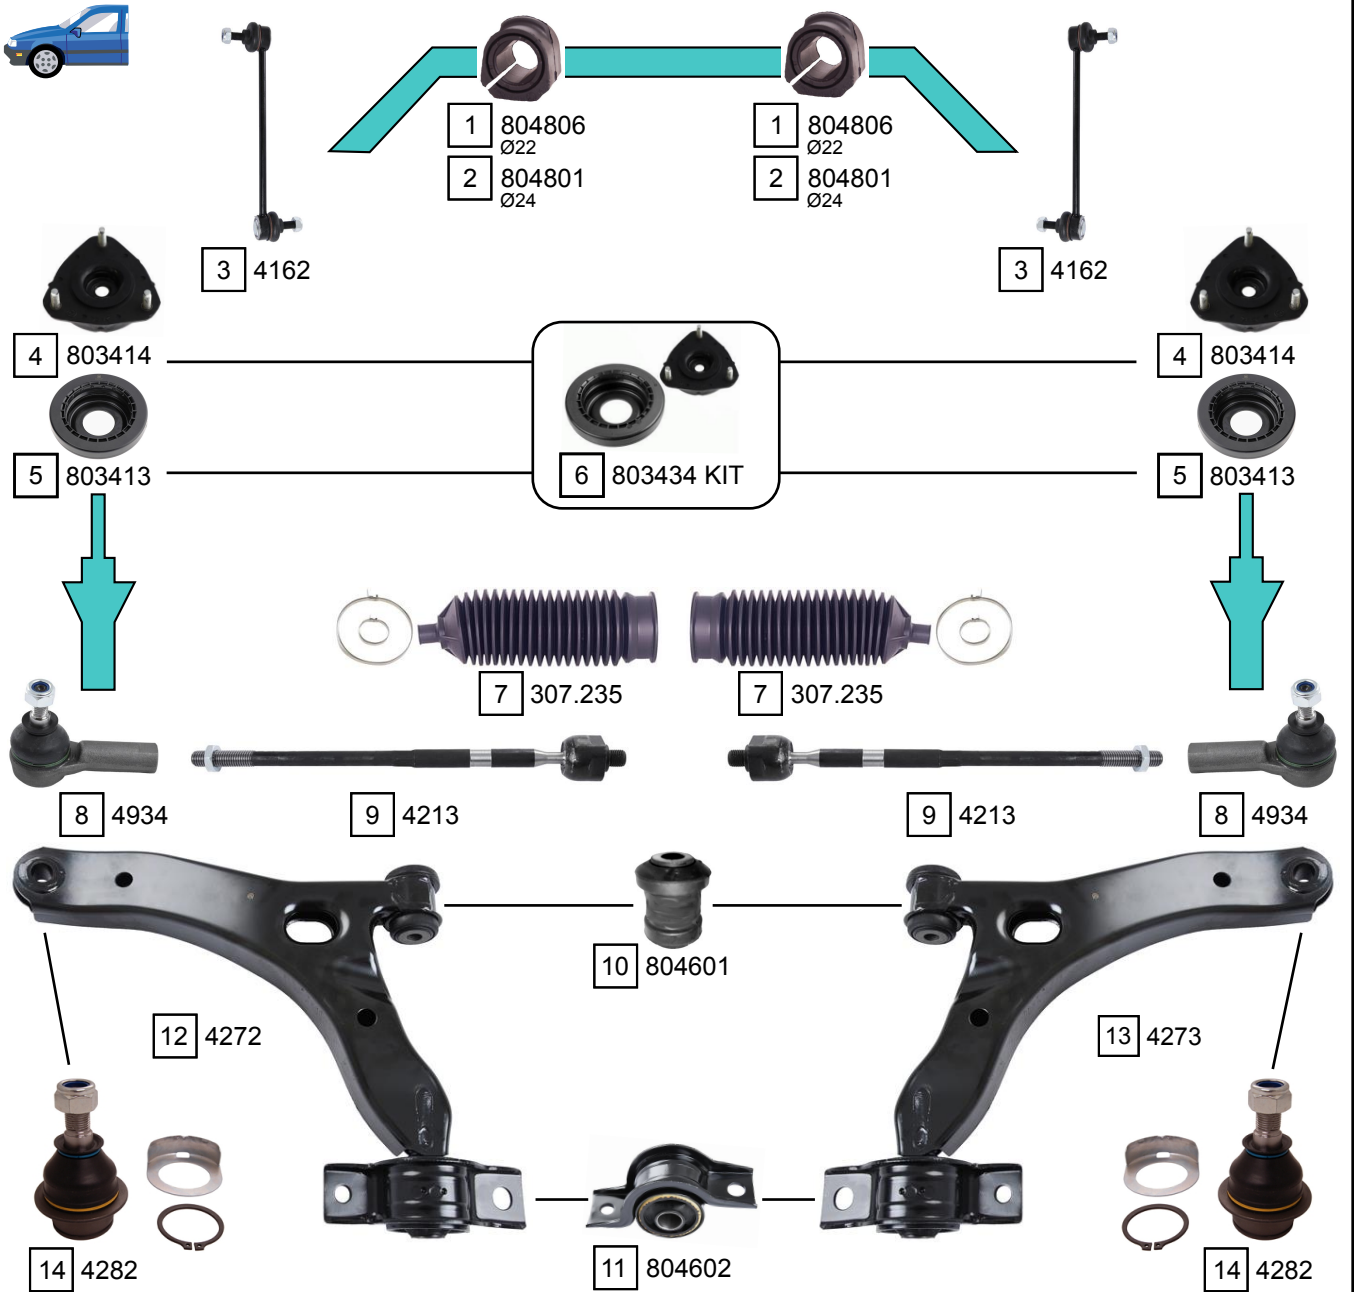

TRANSIT CONNECT (TC7)

09/2002 - 12/2013

Ref.	Sidem Ref.	Description	OE-number	Measures	Ref.	Sidem Ref.	Description	OE-number	Measures
1	804806	stabilizer mounting	4 583 286	di:22	10	804601	silentblock for TCA	4 366 976	di:14 do:40
2	804801	stabilizer mounting	4 419 559	di:25.5	11	804602	silentblock for TCA	Part of	di:22 do:22
3	4162	stabilizer link	1 332 453	L:238	12	4272	TCA left wobj	4 366 974	c:16.8
4	803414	strut mount	1 480 525	di:12.5 do:57 L:31.7	13	4273	TCA right wobj	4 366 973	c:16.8
5	803413	bearing	4 986 166	di:35 do:107.5 L:36	14	4282	ball joint	1 817 752	c:18.2 do:44.5
6	803434 KIT	strut mount kit	2 123 043	di:12 do:57 L:32	15	4163	stabilizer link rear axle	4 436 609	L:133
7	307.235	steering rack gater	4 381 841	D:47 d:14 L:187	16	803907	stabilizer mounting	4 419 557	di:22
8	4934	tie rod end	4 381 840	c:12.7 th:FM14X2R	17	803908	stabilizer mounting	4 419 558	di:24
9	4213	axial joint	1 085 520	th:MM14X1.5R L:344					