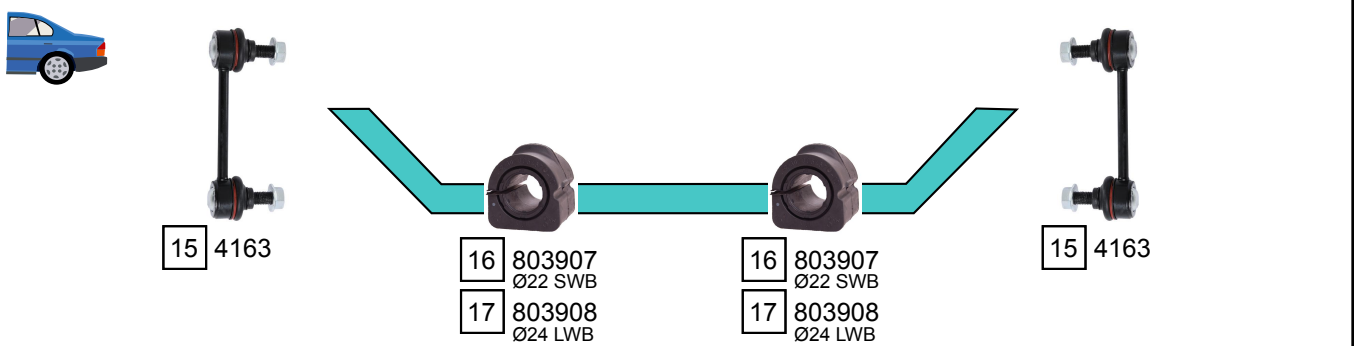

TRANSIT CONNECT (TC7)

09/2002 - 12/2013

Ref.	Sidem Ref.	Description	OE-number	Measures	Ref.	Sidem Ref.	Description	OE-number	Measures
1	804806	stabilizer mounting	4 583 286	di:22	10	804601	silentblock for TCA	4 366 976	di:14 do:40
2	804801	stabilizer mounting	4 419 559	di:25.5	11	804602	silentblock for TCA	Part of	di:22 do:22
3	4162	stabilizer link	1 332 453	L:238	12	4272	TCA left wobj	4 366 974	c:16.8
4	803414	strut mount	1 480 525	di:12.5 do:57 L:31.7	13	4273	TCA right wobj	4 366 973	c:16.8
5	803413	bearing	4 986 166	di:35 do:107.5 L:36	14	4282	ball joint	1 817 752	c:18.2 do:44.5
6	803434 KIT	strut mount kit	2 123 043	di:12 do:57 L:32	15	4163	stabilizer link rear axle	4 436 609	L:133
7	307.235	steering rack gater	4 381 841	D:47 d:14 L:187	16	803907	stabilizer mounting	4 419 557	di:22
8	4934	tie rod end	4 381 840	c:12.7 th:FM14X2R	17	803908	stabilizer mounting	4 419 558	di:24
9	4213	axial joint	1 085 520	th:MM14X1.5R L:344					