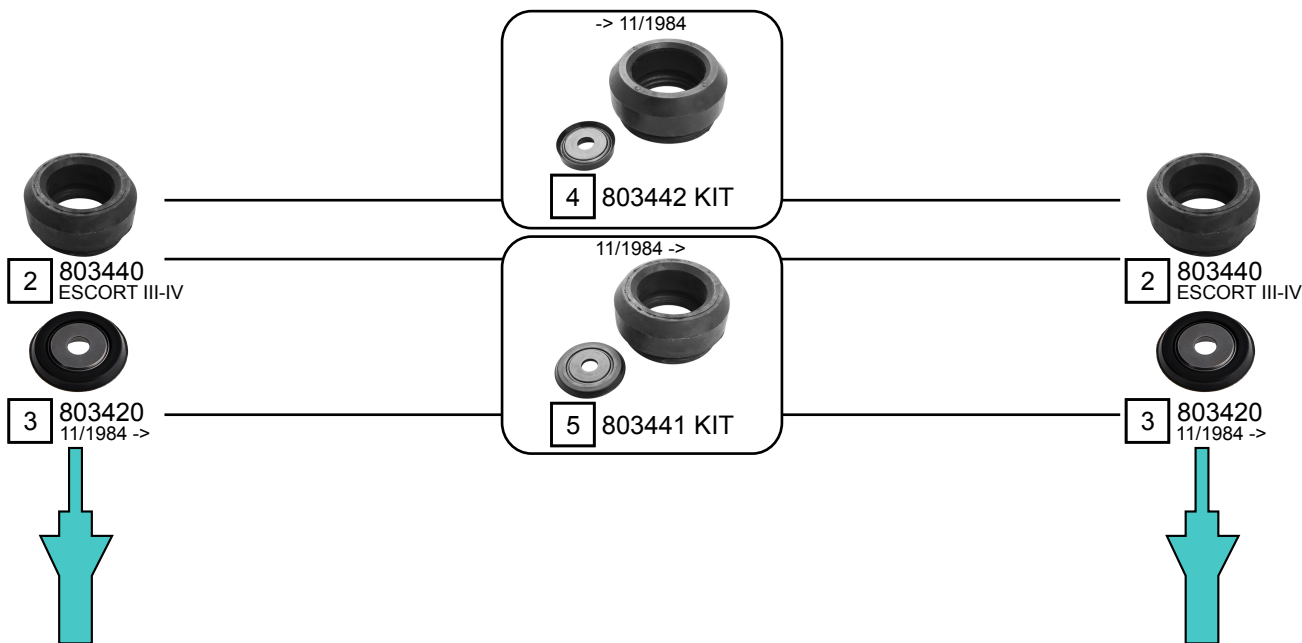

ESCORT I (AFH, ATH)
ESCORT II (ATH)
ESCORT III (GAA)
ESCORT IV (GAF, AWF, ABFT)

01/1968 - 03/1979
03/1973 - 07/1981
09/1980 - 07/1986
03/1983 - 10/1990

Ref.	Sidem Ref.	Description	OE-number	Measures	Ref.	Sidem Ref.	Description	OE-number	Measures
1	801804	stabilizer mounting	6 185 809	di:15	5	803441 KIT	strut mount kit	6 150 277 S1	di:12 do:93
2	803440	strut mount	6 150 277	di:53 do:93 L:50	6	1630	tie rod end	1 476 246	c:12.6 th:FM14x2R
3	803420	bearing	6 150 276	di:12.3 do:55 L:10.9	7	3130	tie rod end	6 128 814	c:11.5 th:1/2"x20UNFR
4	803442 KIT	strut mount kit	6 150 277 S2	di:12 do:93	8	3389	TCA right wbj	1 637 183	c:17