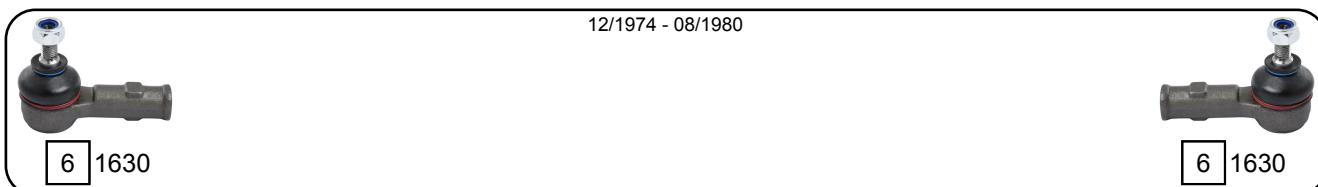

ESCORT I (AFH, ATH)
ESCORT II (ATH)
ESCORT III (GAA)
ESCORT IV (GAF, AWF, ABFT)

01/1968 - 03/1979
03/1973 - 07/1981
09/1980 - 07/1986
03/1983 - 10/1990

Ref.	Sidem Ref.	Description	OE-number	Measures	Ref.	Sidem Ref.	Description	OE-number	Measures
1	801804	stabilizer mounting	6 185 809	di:15	5	803441 KIT	strut mount kit	6 150 277 S1	di:12 do:93
2	803440	strut mount	6 150 277	di:53 do:93 L:50	6	1630	tie rod end	1 476 246	c:12.6 th:FM14x2R
3	803420	bearing	6 150 276	di:12.3 do:55 L:10.9	7	3130	tie rod end	6 128 814	c:11.5 th:1/2"x20UNFR
4	803442 KIT	strut mount kit	6 150 277 S2	di:12 do:93	8	3389	TCA right wbj	1 637 183	c:17