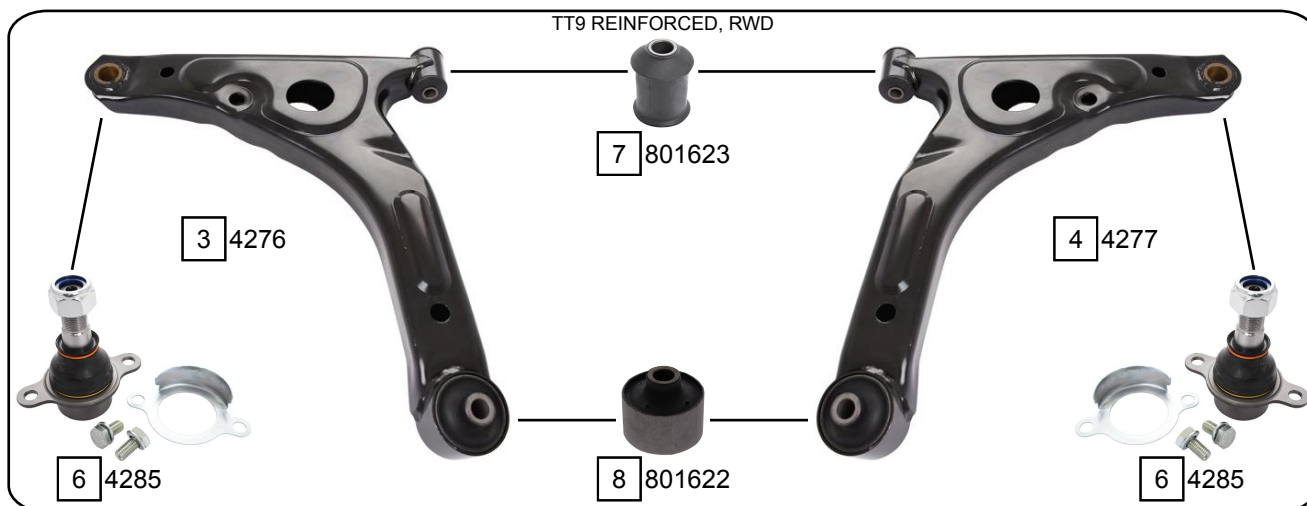

TRANSIT V (FY)
TRANSIT VI (TT9)

06/2000 - 12/2006
04/2006 - 08/2016

Ref.	Sidem Ref.	Description	OE-number	Measures	Ref.	Sidem Ref.	Description	OE-number	Measures
1	4270	TCA left wobj	1 735 890	c:16.3	7	801623	silentblock for TCA	1 495 713	di:14.2 do:37.3
2	4271	TCA right wobj	1 735 889	c:16.3	8	801622	silentblock for TCA	1 495 717	di:16.7 do:65.7
3	4276	TCA left wobj	1 553 250	c:20.9	9	801706	spring bush	4 055 743	di:16.1 do:57
4	4277	TCA right wobj	1 553 239	c:20.9	10	801707	spring bush	4 041 521	di:14.3 do:50
5	4282	ball joint	1 817 752	c:18.2 do:44.5	11	4260	stabilizer link rear axle	4 709 303	L:349
6	4285	ball joint	2 207 775	c:21.7	12	804900	stabilizer mounting	4 041 490	di:29