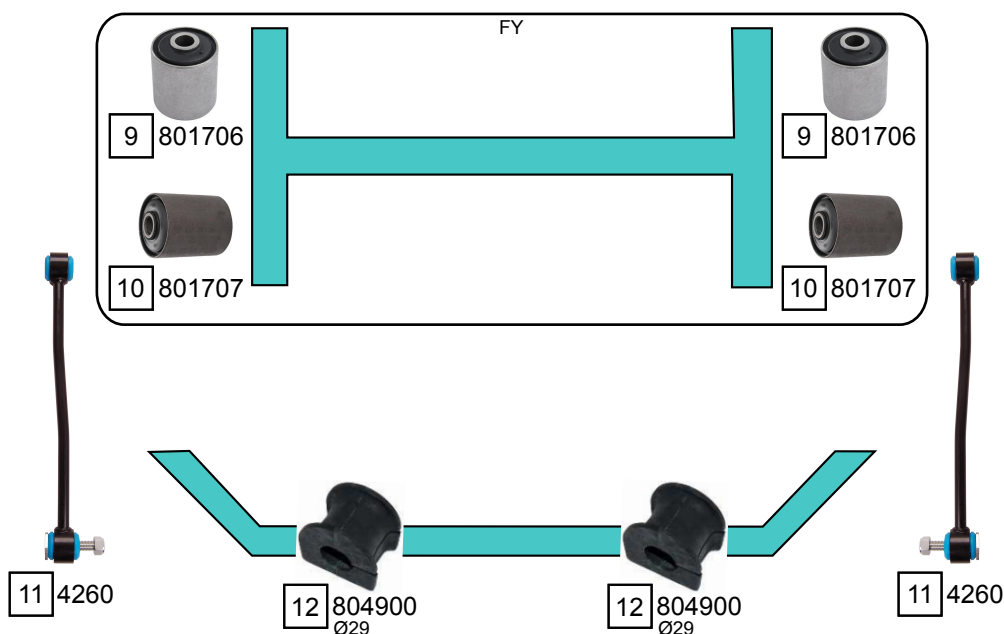

TRANSIT V (FY)
TRANSIT VI (TT9)

06/2000 - 12/2006
04/2006 - 08/2016

Ref.	Sidem Ref.	Description	OE-number	Measures	Ref.	Sidem Ref.	Description	OE-number	Measures
1	4270	TCA left wobj	1 735 890	c:16.3	7	801623	silentblock for TCA	1 495 713	di:14.2 do:37.3
2	4271	TCA right wobj	1 735 889	c:16.3	8	801622	silentblock for TCA	1 495 717	di:16.7 do:65.7
3	4276	TCA left wobj	1 553 250	c:20.9	9	801706	spring bush	4 055 743	di:16.1 do:57
4	4277	TCA right wobj	1 553 239	c:20.9	10	801707	spring bush	4 041 521	di:14.3 do:50
5	4282	ball joint	1 817 752	c:18.2 do:44.5	11	4260	stabilizer link rear axle	4 709 303	L:349
6	4285	ball joint	2 207 775	c:21.7	12	804900	stabilizer mounting	4 041 490	di:29