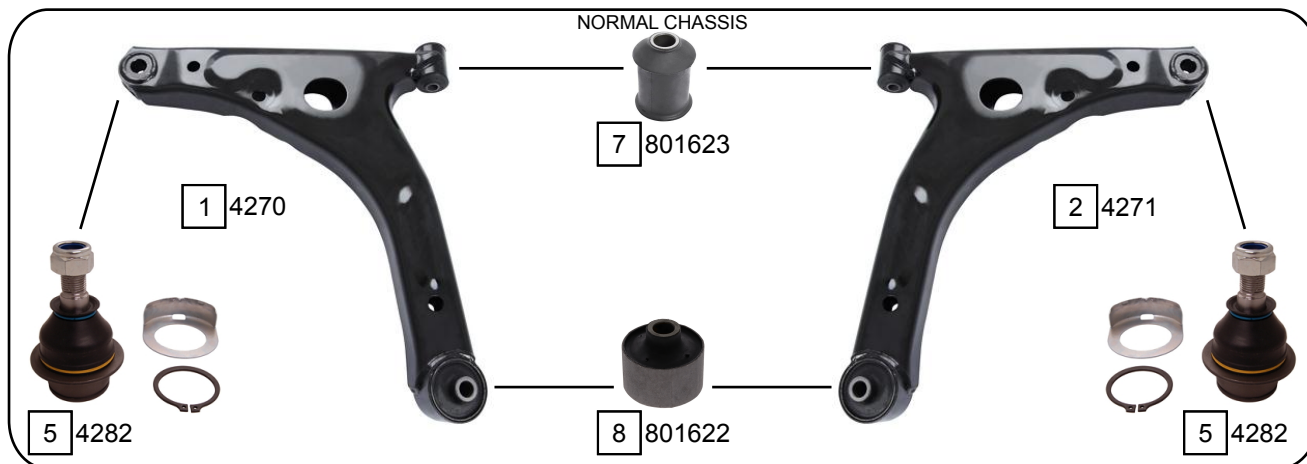

TRANSIT V (FY)
TRANSIT VI (TT9)

06/2000 - 12/2006
04/2006 - 08/2016

Ref.	Sidem Ref.	Description	OE-number	Measures	Ref.	Sidem Ref.	Description	OE-number	Measures
1	4270	TCA left wobj	1 735 890	c:16.3	7	801623	silentblock for TCA	1 495 713	di:14.2 do:37.3
2	4271	TCA right wobj	1 735 889	c:16.3	8	801622	silentblock for TCA	1 495 717	di:16.7 do:65.7
3	4276	TCA left wobj	1 553 250	c:20.9	9	801706	spring bush	4 055 743	di:16.1 do:57
4	4277	TCA right wobj	1 553 239	c:20.9	10	801707	spring bush	4 041 521	di:14.3 do:50
5	4282	ball joint	1 817 752	c:18.2 do:44.5	11	4260	stabilizer link rear axle	4 709 303	L:349
6	4285	ball joint	2 207 775	c:21.7	12	804900	stabilizer mounting	4 041 490	di:29