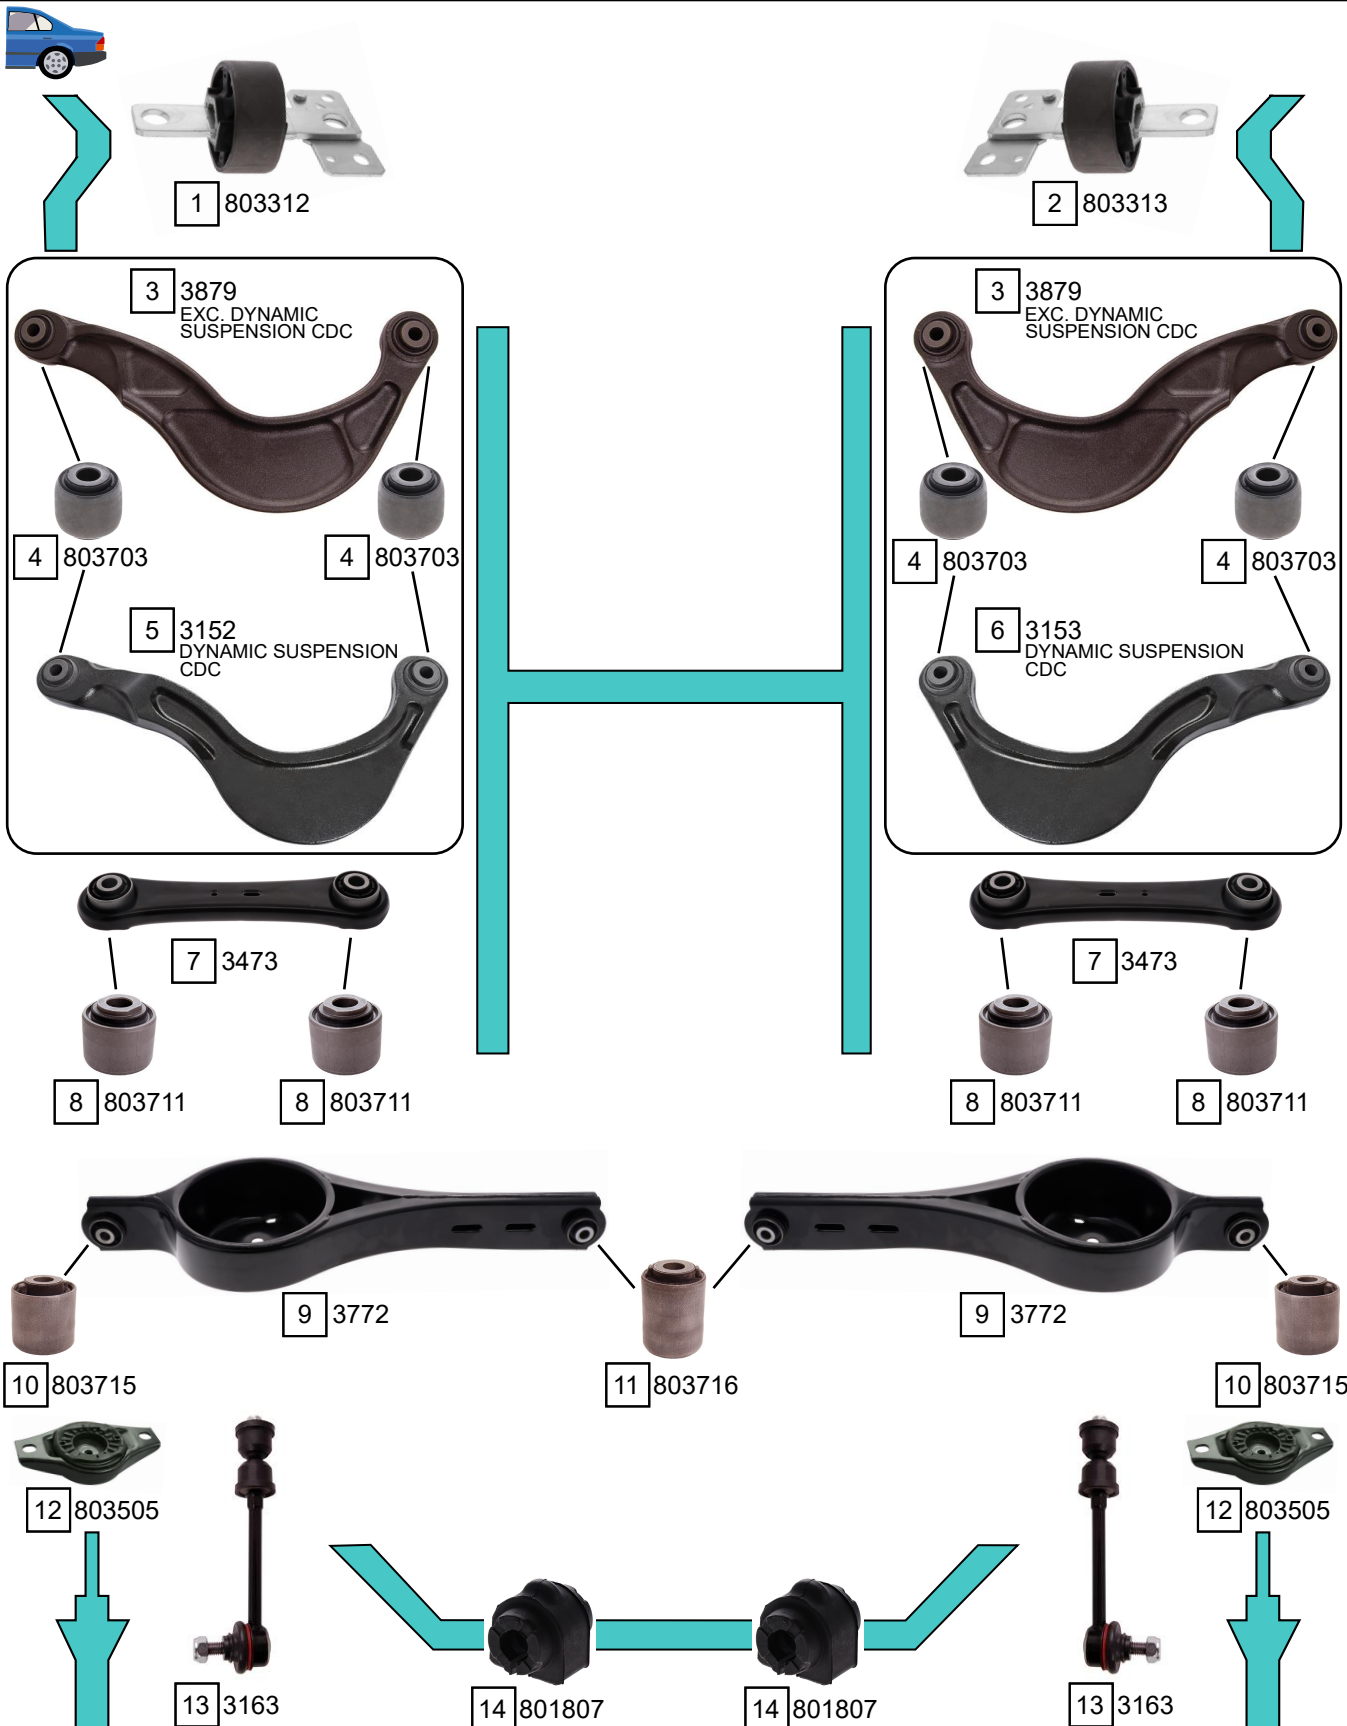

GALAXY (WA6)

05/2006 - 06/2015

Ref.	Sidem Ref.	Description	OE-number	Measures	Ref.	Sidem Ref.	Description	OE-number	Measures
1	803312	mounting axle body	2 040 702	do:90	8	803711	silentblock for TCA	Part of	di:12.1 do:36
2	803313	mounting axle body	2 040 703	do:90	9	3772	TCA	1 469 125	L:560
3	3879	track rod	1 737 518	L:331	10	803715	silentblock for TCA	Part of	di:12.1 do:40.5
4	803703	silentblock for TCA	Part of	di:12.2 do:36.2	11	803716	silentblock for TCA	Part of	di:12.1 do:37.5
5	3152	track rod	1 509 830	L:332	12	803505	strut mount	1 437 051	di:8.4 L:33.5
6	3153	track rod	1 509 831	L:332	13	3163	stabiliser link rear axle	1 425 853	L:180
7	3473	track rod	1 426 770	L:195	14	801807	stabiliser mounting	1 387 624	di:16.5