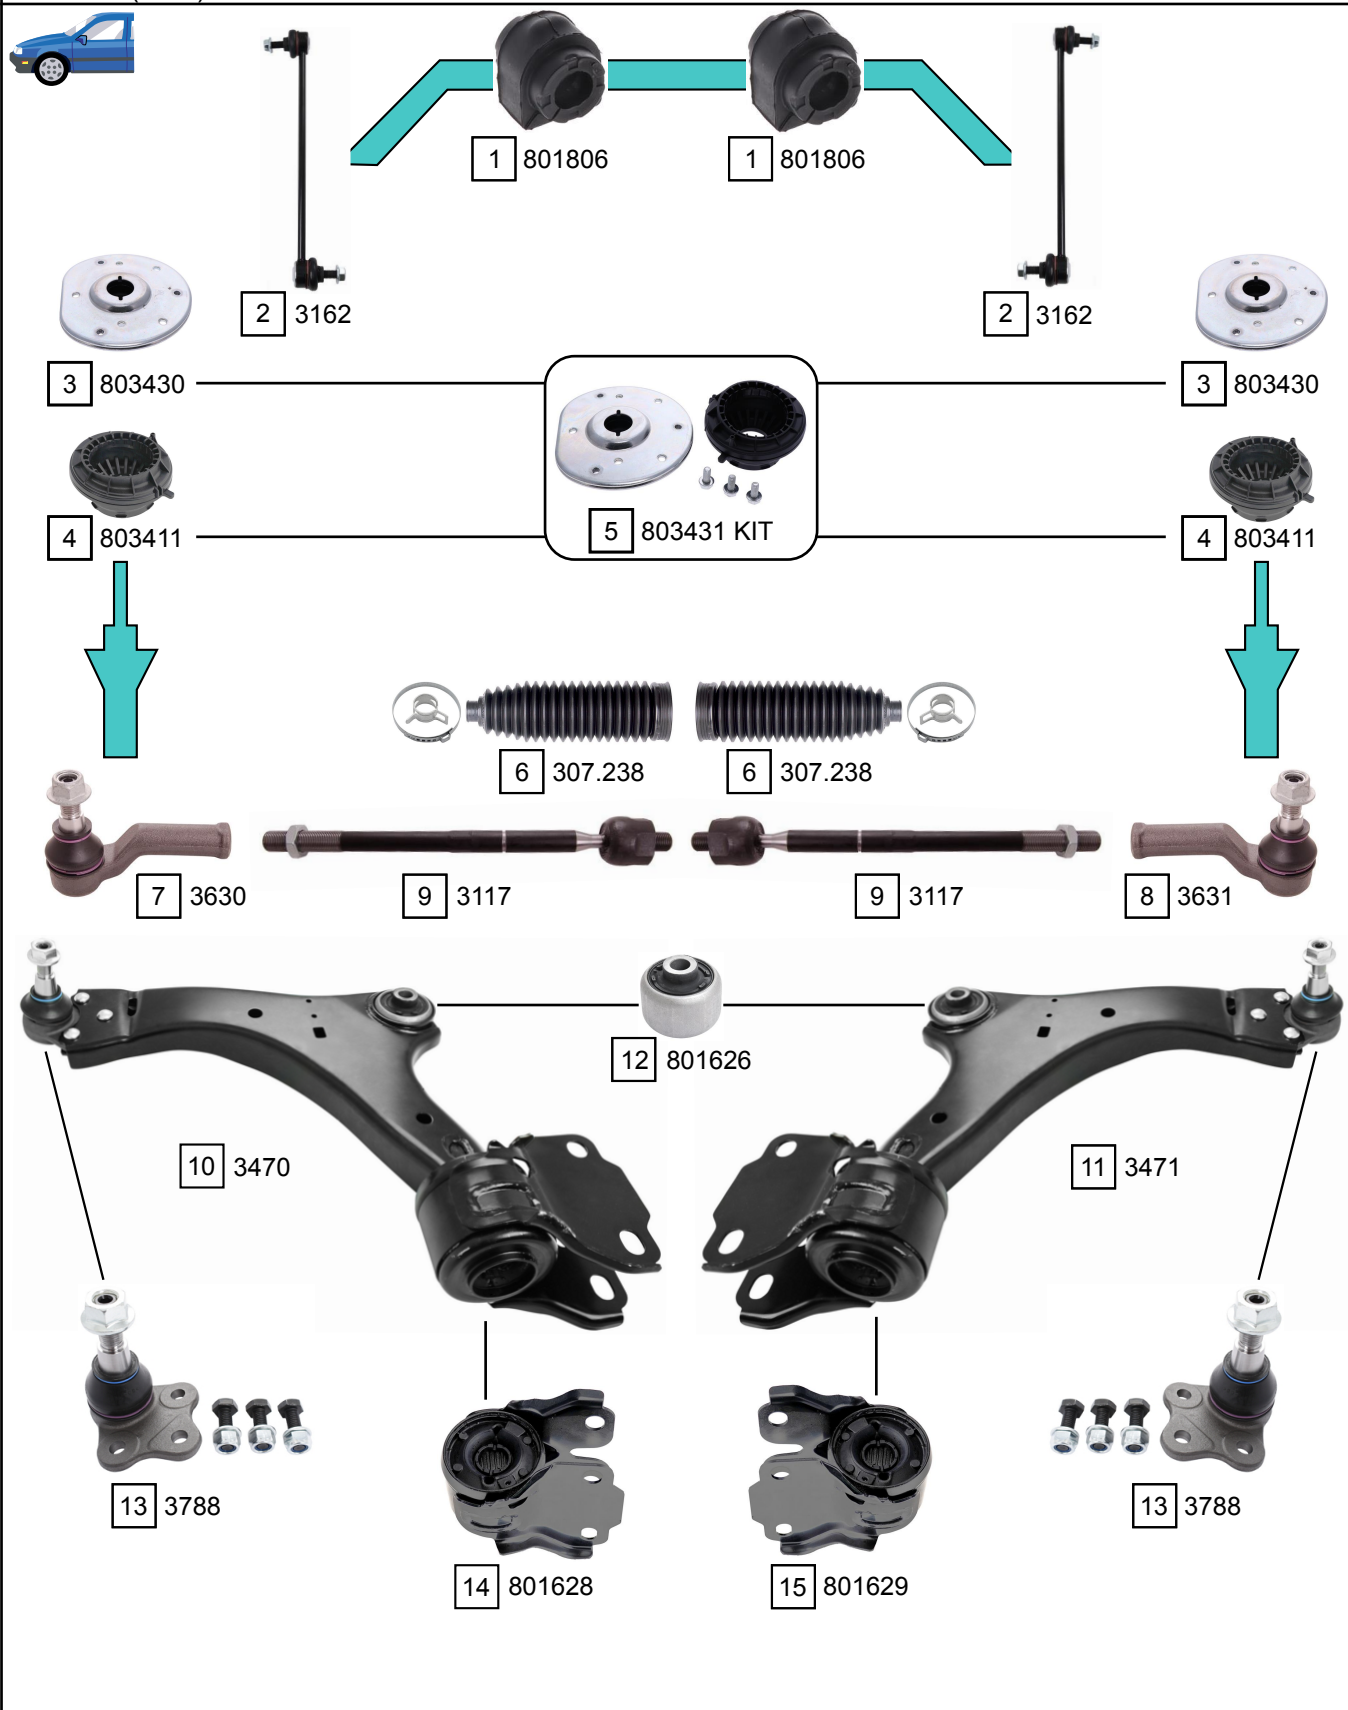

GALAXY (WA6)

05/2006 - 06/2015

Ref.	Sidem Ref.	Description	OE-number	Measures	Ref.	Sidem Ref.	Description	OE-number	Measures
1	801806	stabilizer mounting	1 478 582	di:22	9	3117	axial joint	1 596 574	th:MM16X1.5R L:313
2	3162	stabilizer link	1 377 849	L:298	10	3470	TCA left wbj	1 507 182	c:18
3	803430	strut mount	5 183 155	do:164.2 L:48.2	11	3471	TCA right wbj	1 507 181	c:18
4	803411	bearing	1 539 863	di:35 do:82 L:68.5	12	801626	silentblock for TCA	Part of	di:14.3 do:61
5	803431 KIT	strut mount kit	2 123 041	do:164 L:48	13	3788	ball joint	Part of	c:18
6	307.238	steering rack gaiter	1 433 372	D:52 d:16 L:194	14	801628	silentblock for TCA left	Part of	di:22 do:22
7	3630	tie rod end left	1 433 274	c:16.7 th:FM18X1.5R	15	801629	silentblock for TCA right	Part of	di:22 do:22
8	3631	tie rod end right	1 433 273	c:16.7 th:FM18X1.5R					