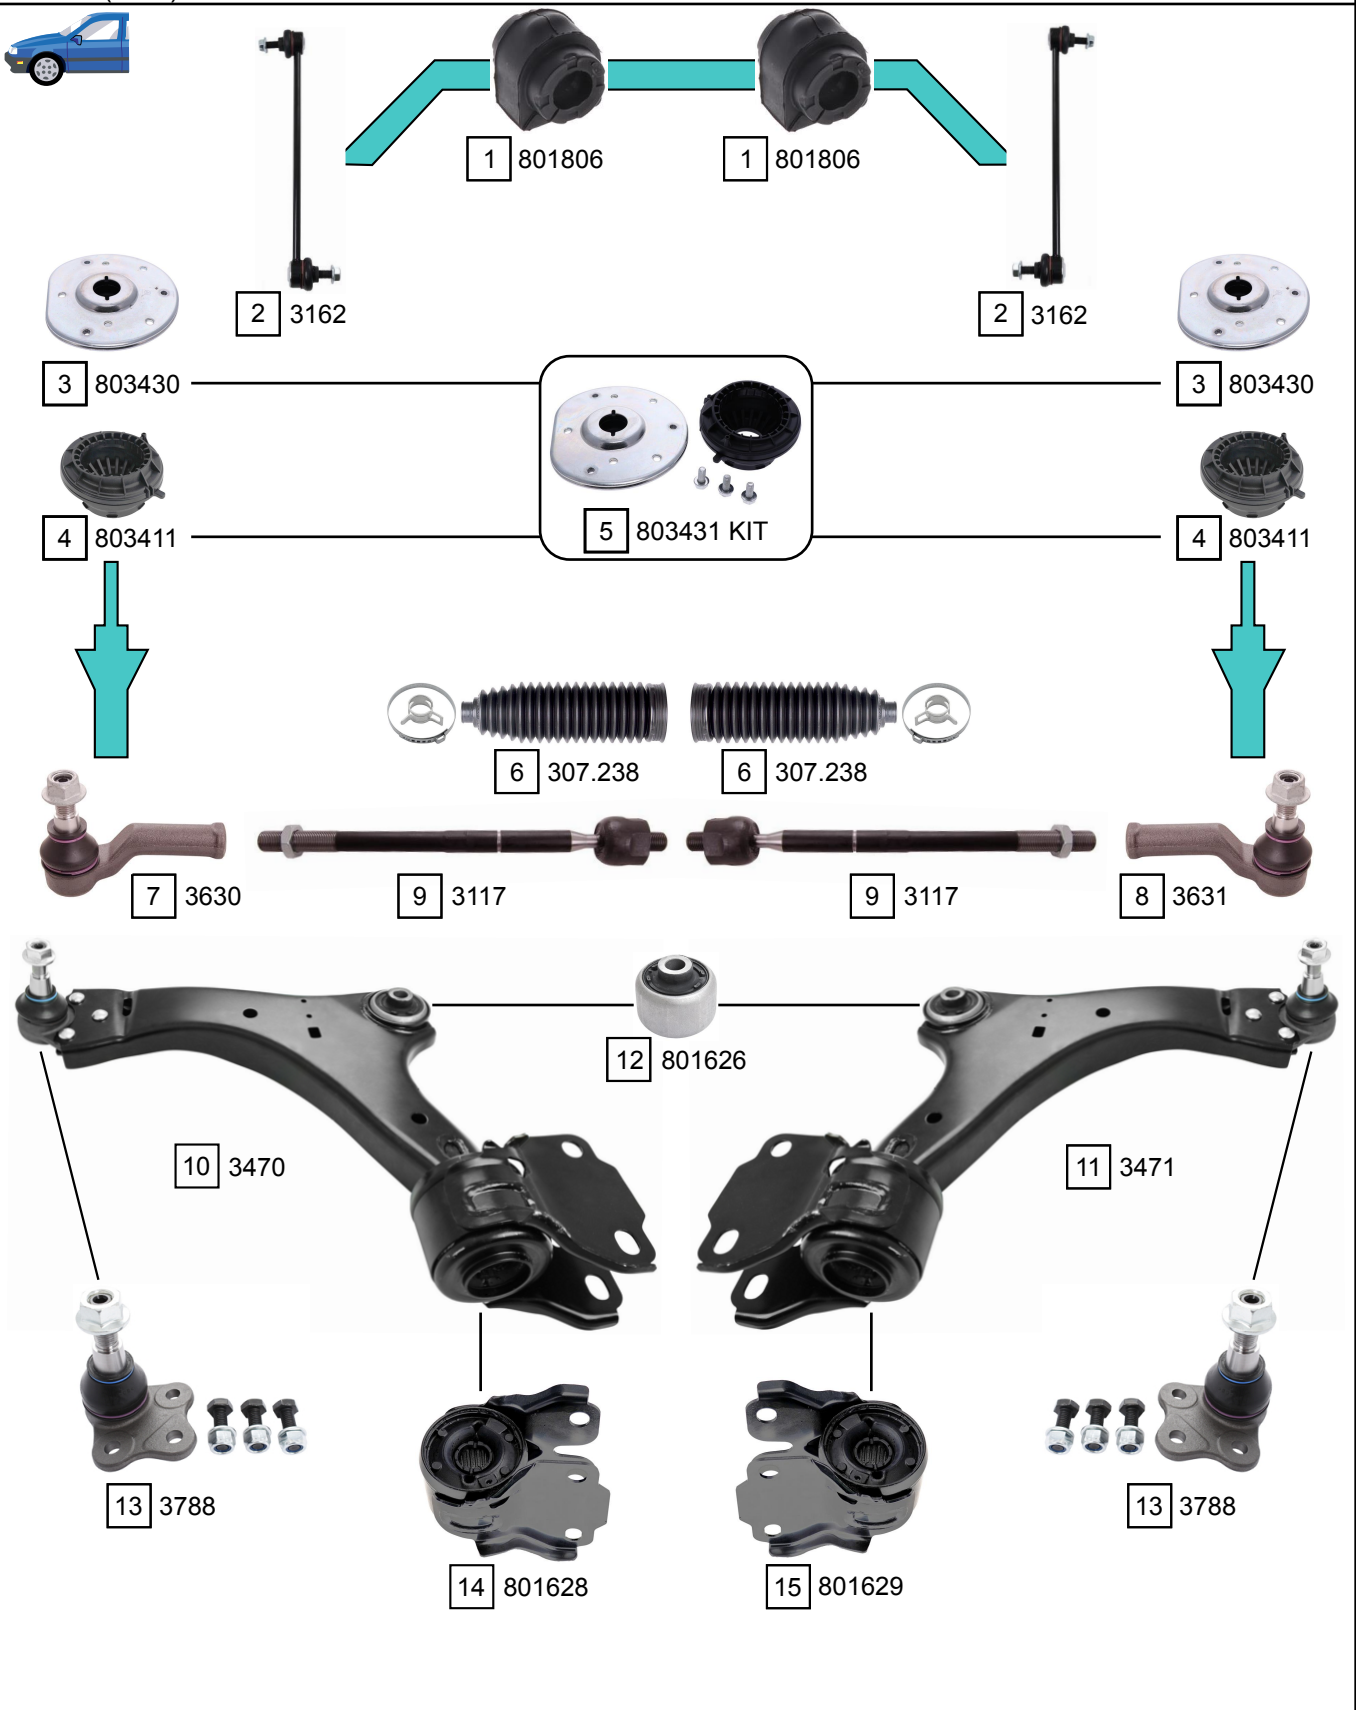

S-MAX (WA6)

05/2006 - 12/2014

Ref.	Sidem Ref.	Description	OE-number	Measures	Ref.	Sidem Ref.	Description	OE-number	Measures
1	801806	stabilizer mounting	1 478 582	di:22	9	3117	axial joint	1 596 574	th:MM16X1.5R L:313
2	3162	stabilizer link	1 377 849	L:298	10	3470	TCA left wbj	1 507 182	c:18
3	803430	strut mount	5 183 155	do:164.2 L:48.2	11	3471	TCA right wbj	1 507 181	c:18
4	803411	bearing	1 539 863	di:35 do:82 L:68.5	12	801626	silentblock for TCA	Part of	di:14.3 do:61
5	803431 KIT	strut mount kit	2 123 041	do:164 L:48	13	3788	ball joint	Part of	c:18
6	307.238	steering rack gaiter	1 433 372	D:52 d:16 L:194	14	801628	silentblock for TCA left	Part of	di:22 do:22
7	3630	tie rod end left	1 433 274	c:16.7 th:FM18X1.5R	15	801629	silentblock for TCA right	Part of	di:22 do:22
8	3631	tie rod end right	1 433 273	c:16.7 th:FM18X1.5R					