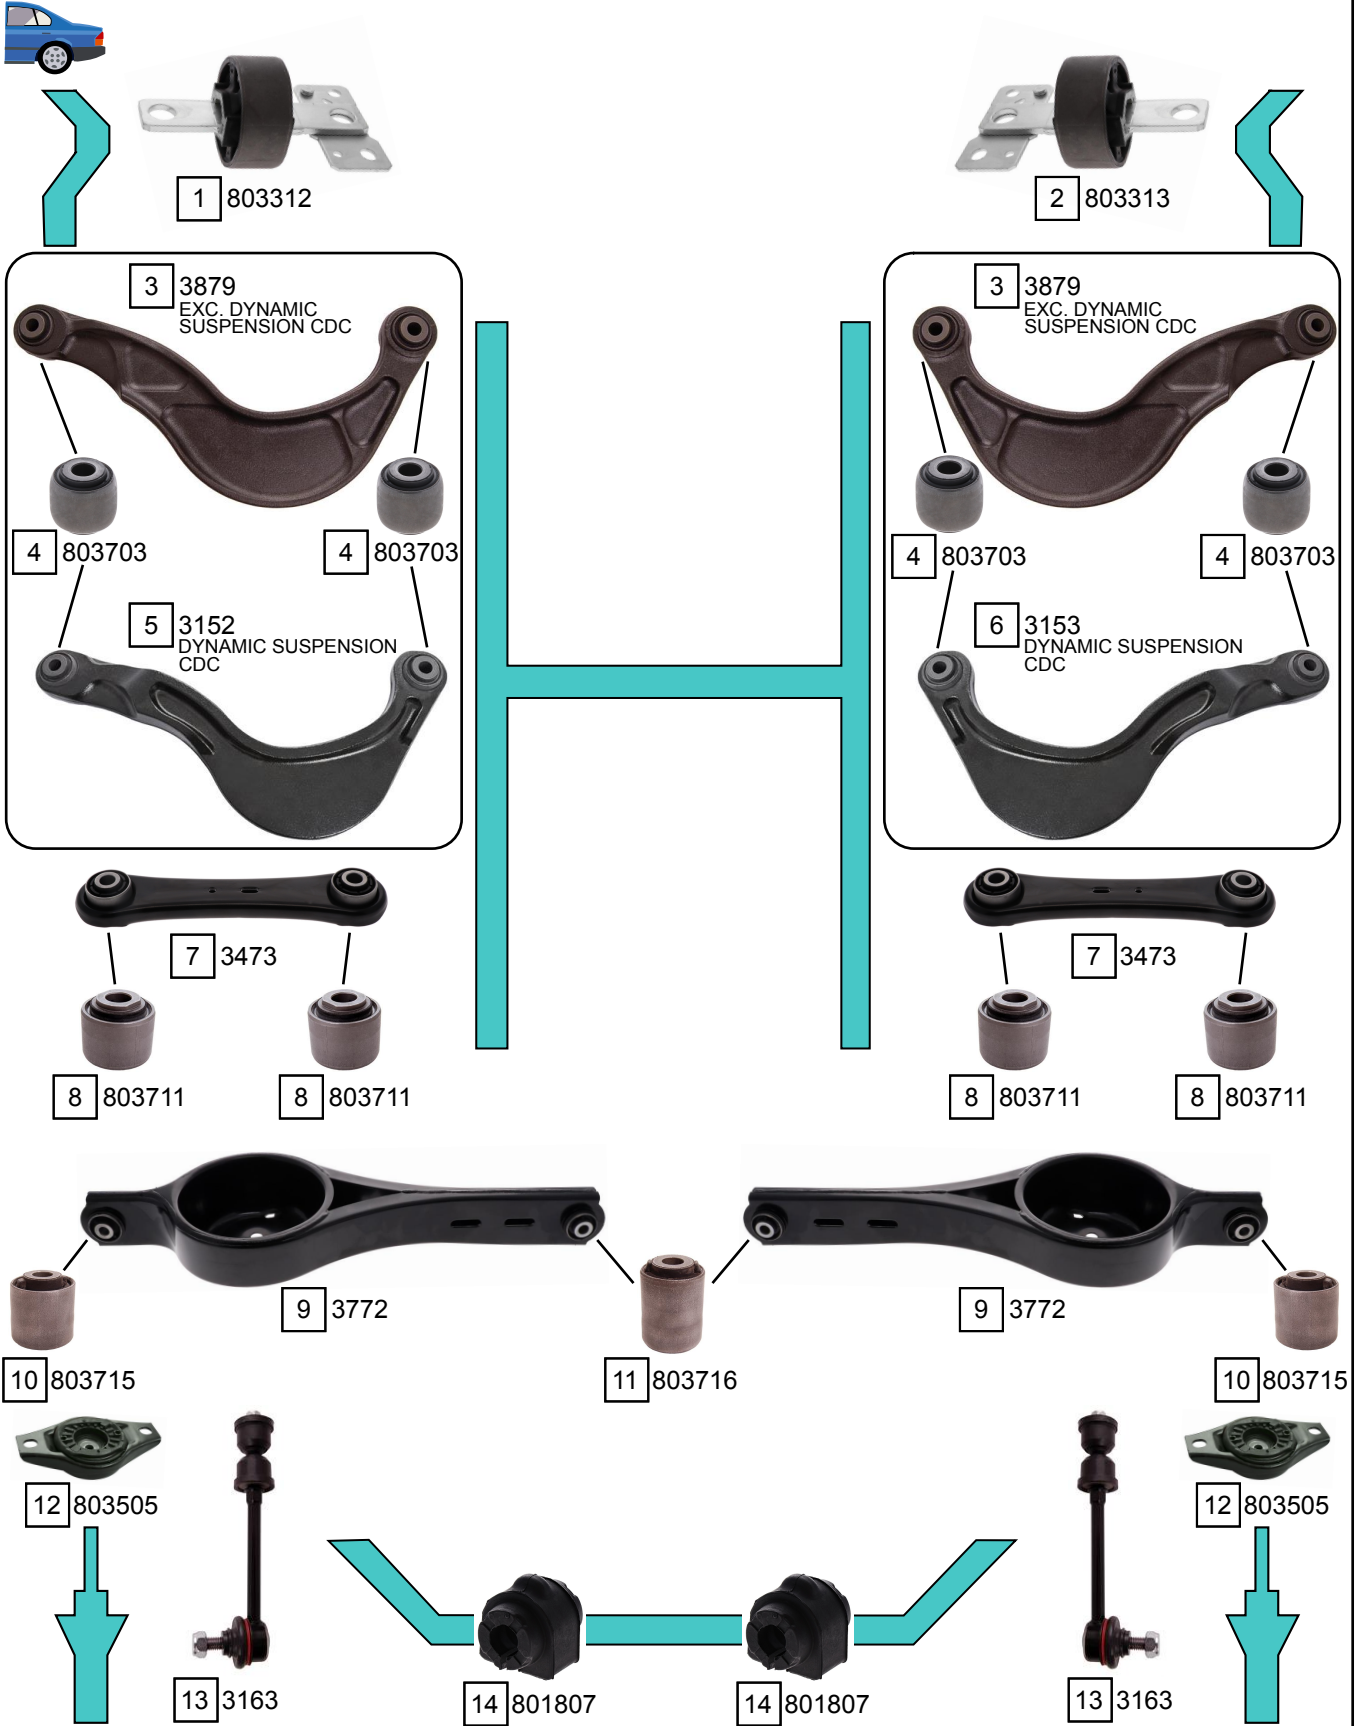

S-MAX (WA6)

05/2006 - 12/2014

Ref.	Sidem Ref.	Description	OE-number	Measures	Ref.	Sidem Ref.	Description	OE-number	Measures
1	803312	mounting axle body	2 040 702	do:90	8	803711	silentblock for TCA	Part of	di:12.1 do:36
2	803313	mounting axle body	2 040 703	do:90	9	3772	TCA	1 469 125	L:560
3	3879	track rod	1 737 518	L:331	10	803715	silentblock for TCA	Part of	di:12.1 do:40.5
4	803703	silentblock for TCA	Part of	di:12.2 do:36.2	11	803716	silentblock for TCA	Part of	di:12.1 do:37.5
5	3152	track rod	1 509 830	L:332	12	803505	strut mount	1 437 051	di:8.4 L:33.5
6	3153	track rod	1 509 831	L:332	13	3163	stabilizer link rear axle	1 425 853	L:180
7	3473	track rod	1 426 770	L:195	14	801807	stabilizer mounting	1 387 624	di:16.5