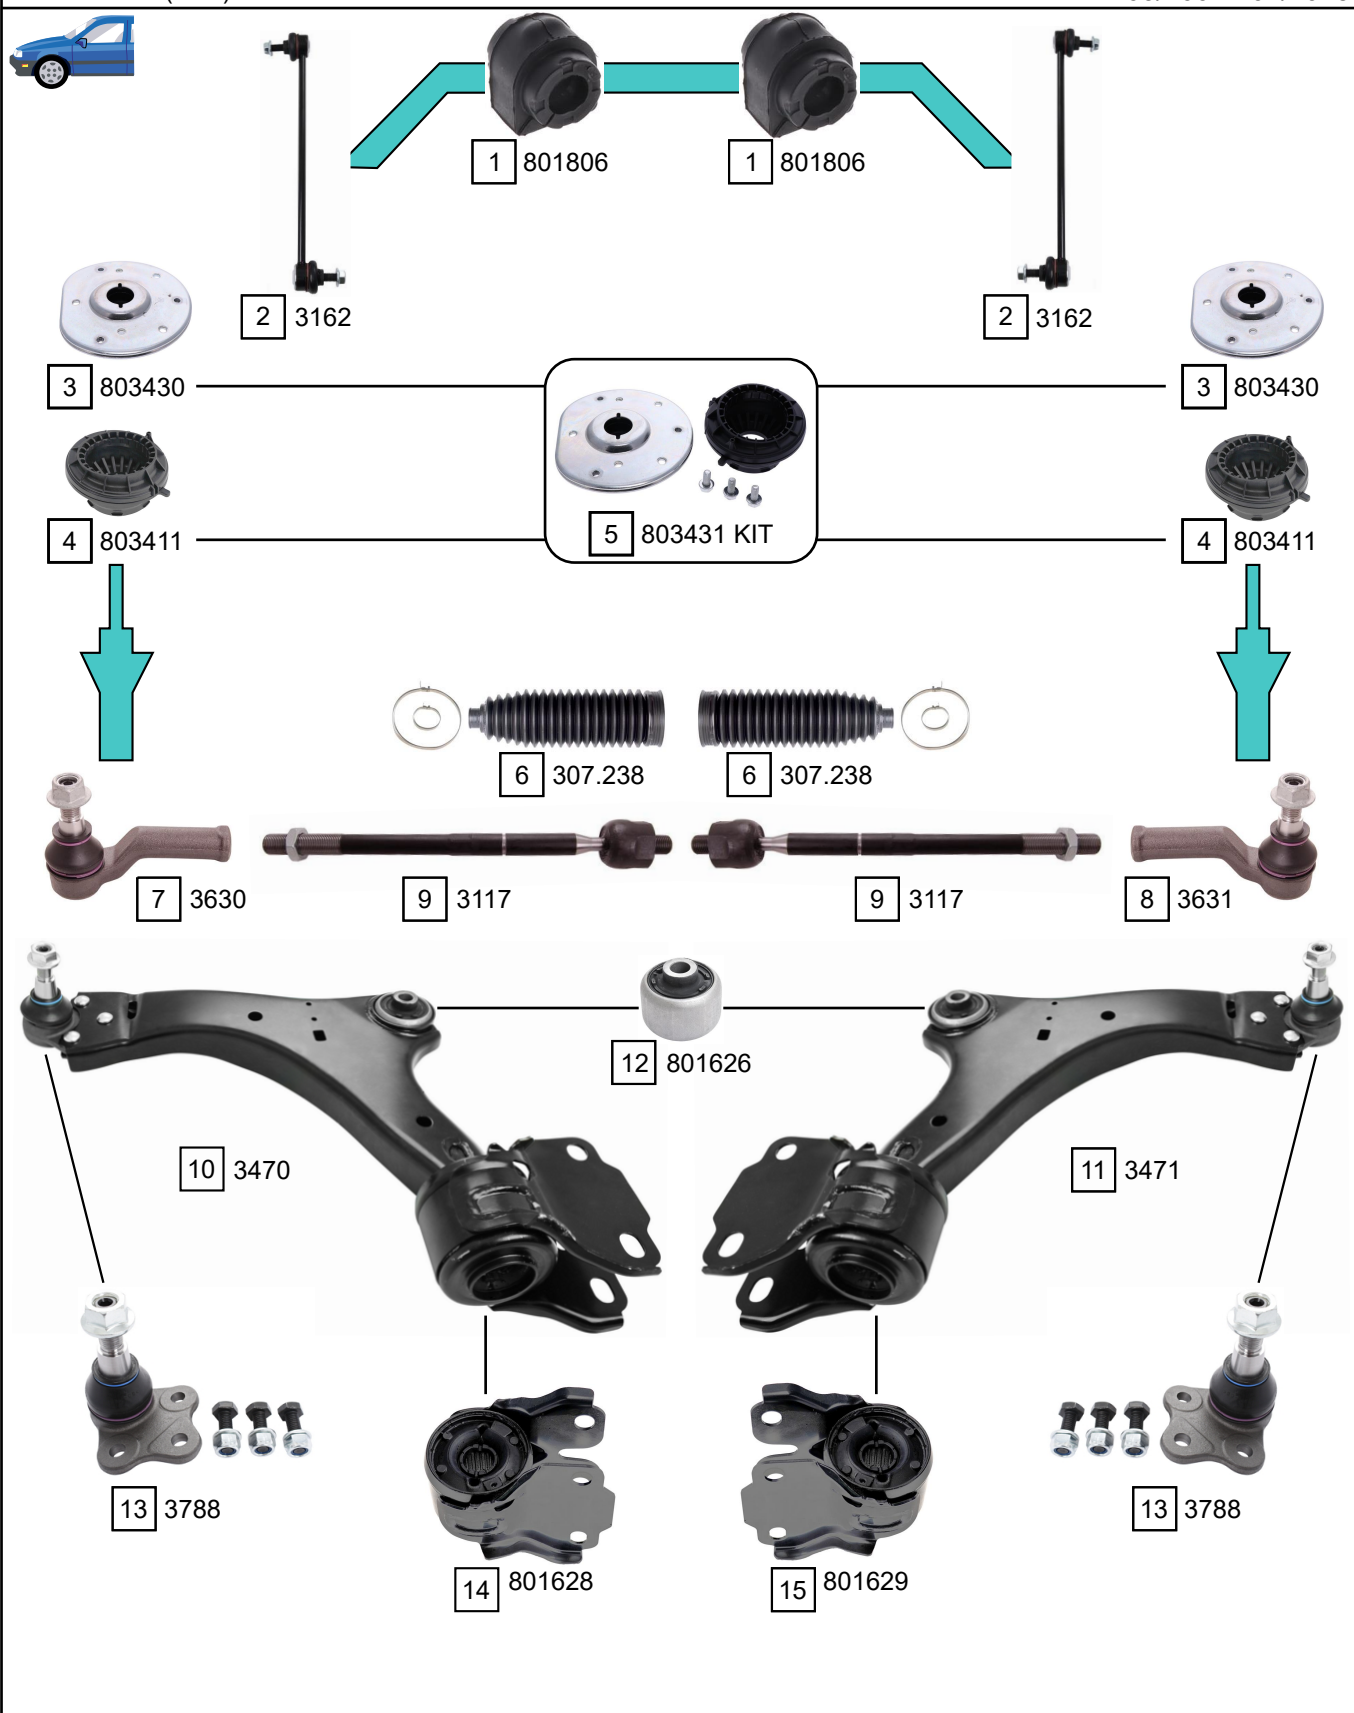

MONDEO IV (CA2)

03/2007 - 01/2015

Ref.	Sidem Ref.	Description	OE-number	Measures	Ref.	Sidem Ref.	Description	OE-number	Measures
1	801806	stabiliser mounting	1 478 582	di:22	9	3117	axial joint	1 596 574	th:MM16X1.5R L:313
2	3162	stabiliser link	1 377 849	L:298	10	3470	TCA left wbj	1 507 182	c:18
3	803430	strut mount	5 183 155	do:164.2 L:48.2	11	3471	TCA right wbj	1 507 181	c:18
4	803411	bearing	1 539 863	di:35 do:82 L:68.5	12	801626	silentblock for TCA	Part of	di:14.3 do:61
5	803431 KIT	strut mount kit	2 123 041	do:164 L:48	13	3788	ball joint	Part of	c:18
6	307.238	steering rack gaiter	1 433 372	D:52 d:16 L:194	14	801628	silentblock for TCA left	Part of	di:22 do:22
7	3630	tie rod end left	1 433 274	c:16.7 th:FM18X1.5R	15	801629	silentblock for TCA right	Part of	di:22 do:22
8	3631	tie rod end right	1 433 273	c:16.7 th:FM18X1.5R					