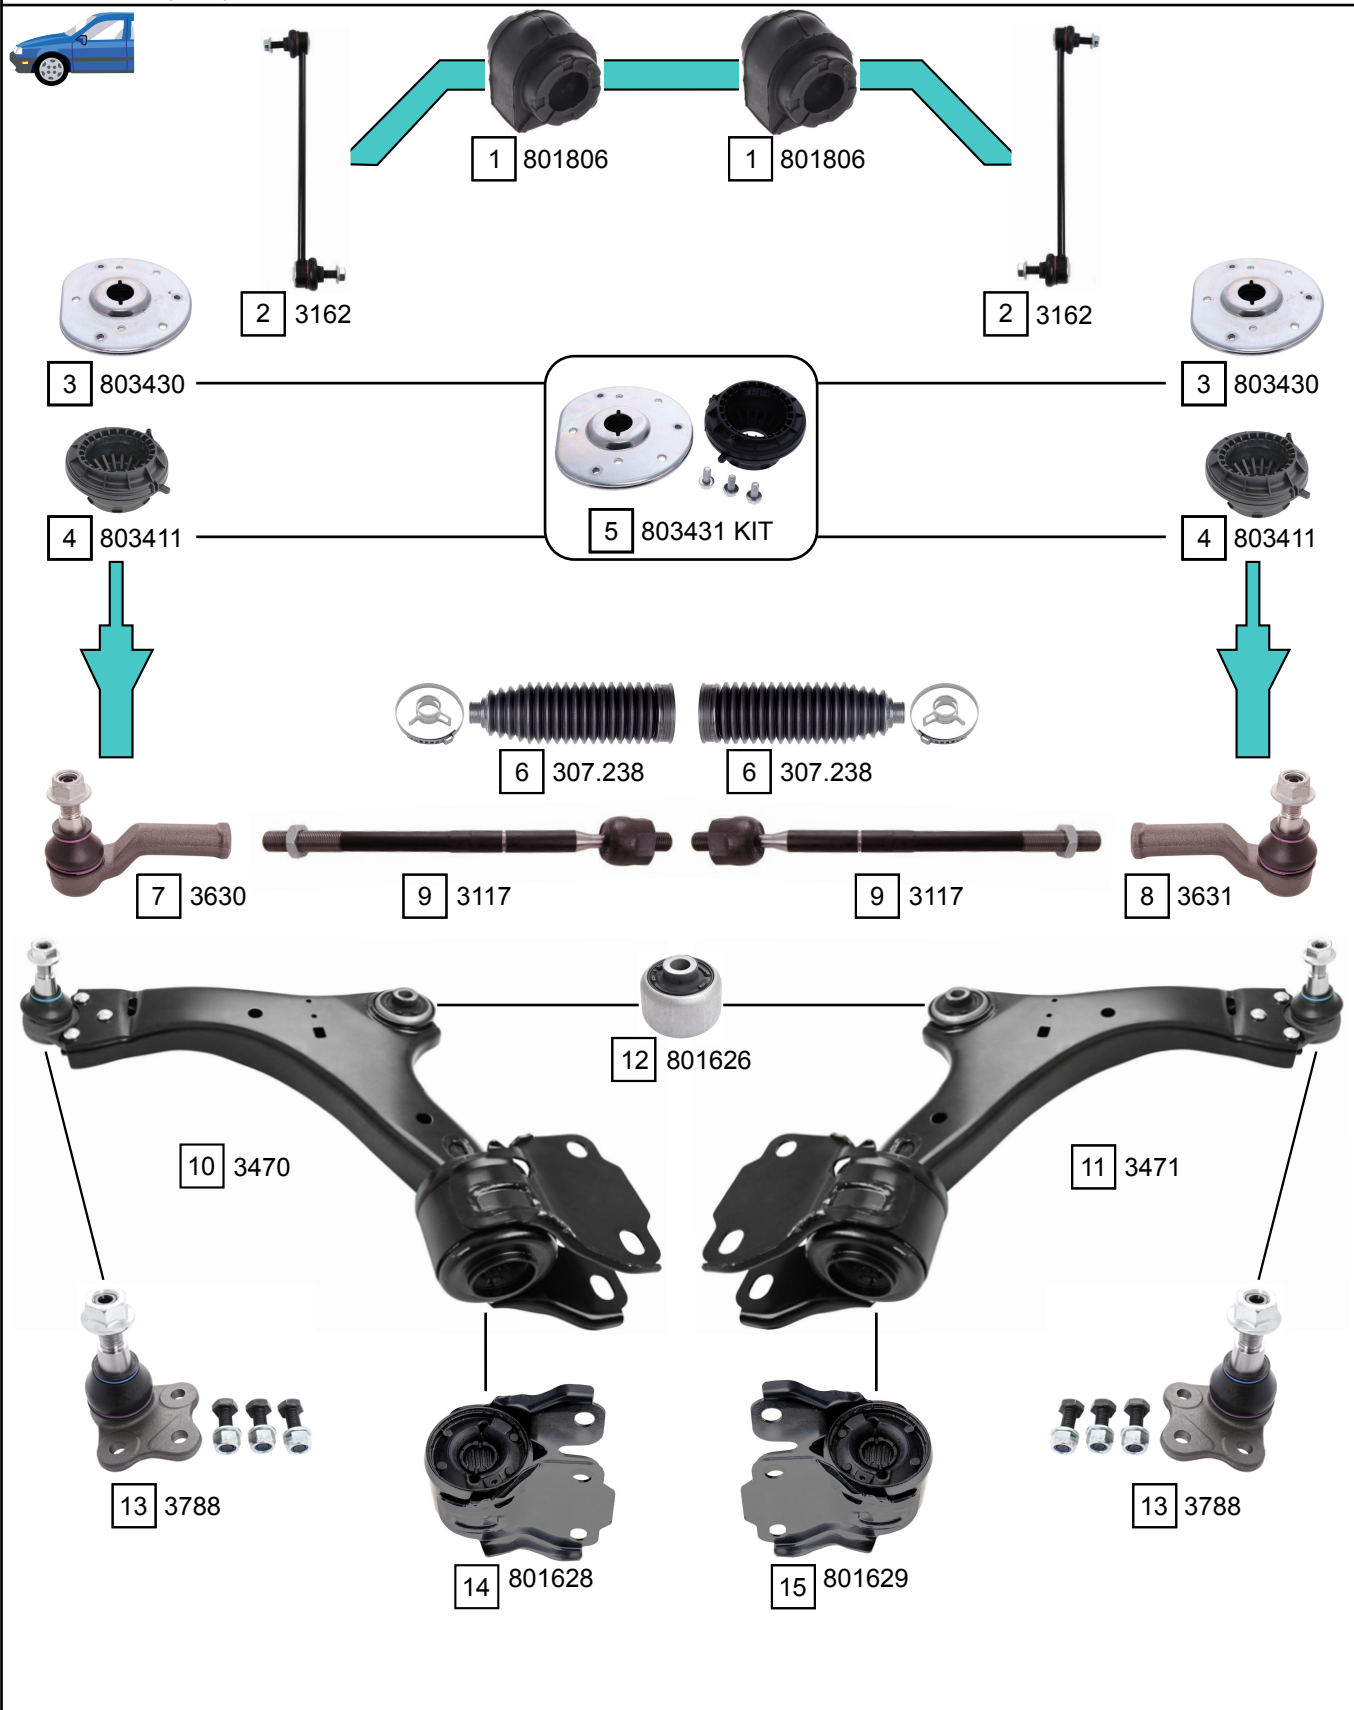

MONDEO IV (CA2)

03/2007 - 01/2015

Ref.	Sidem Ref.	Description	OE-number	Measures	Ref.	Sidem Ref.	Description	OE-number	Measures
1	801806	stabilizer mounting	1 478 582	di:22	9	3117	axial joint	1 596 574	th:MM16X1.5R L:313
2	3162	stabilizer link	1 377 849	L:298	10	3470	TCA left wbj	1 507 182	c:18
3	803430	strut mount	5 183 155	do:164.2 L:48.2	11	3471	TCA right wbj	1 507 181	c:18
4	803411	bearing	1 539 863	di:35 do:82 L:68.5	12	801626	silentblock for TCA	Part of	di:14.3 do:61
5	803431 KIT	strut mount kit	2 123 041	do:164 L:48	13	3788	ball joint	Part of	c:18
6	307.238	steering rack gaiter	1 433 372	D:52 d:16 L:194	14	801628	silentblock for TCA left	Part of	di:22 do:22
7	3630	tie rod end left	1 433 274	c:16.7 th:FM18X1.5R	15	801629	silentblock for TCA right	Part of	di:22 do:22
8	3631	tie rod end right	1 433 273	c:16.7 th:FM18X1.5R					