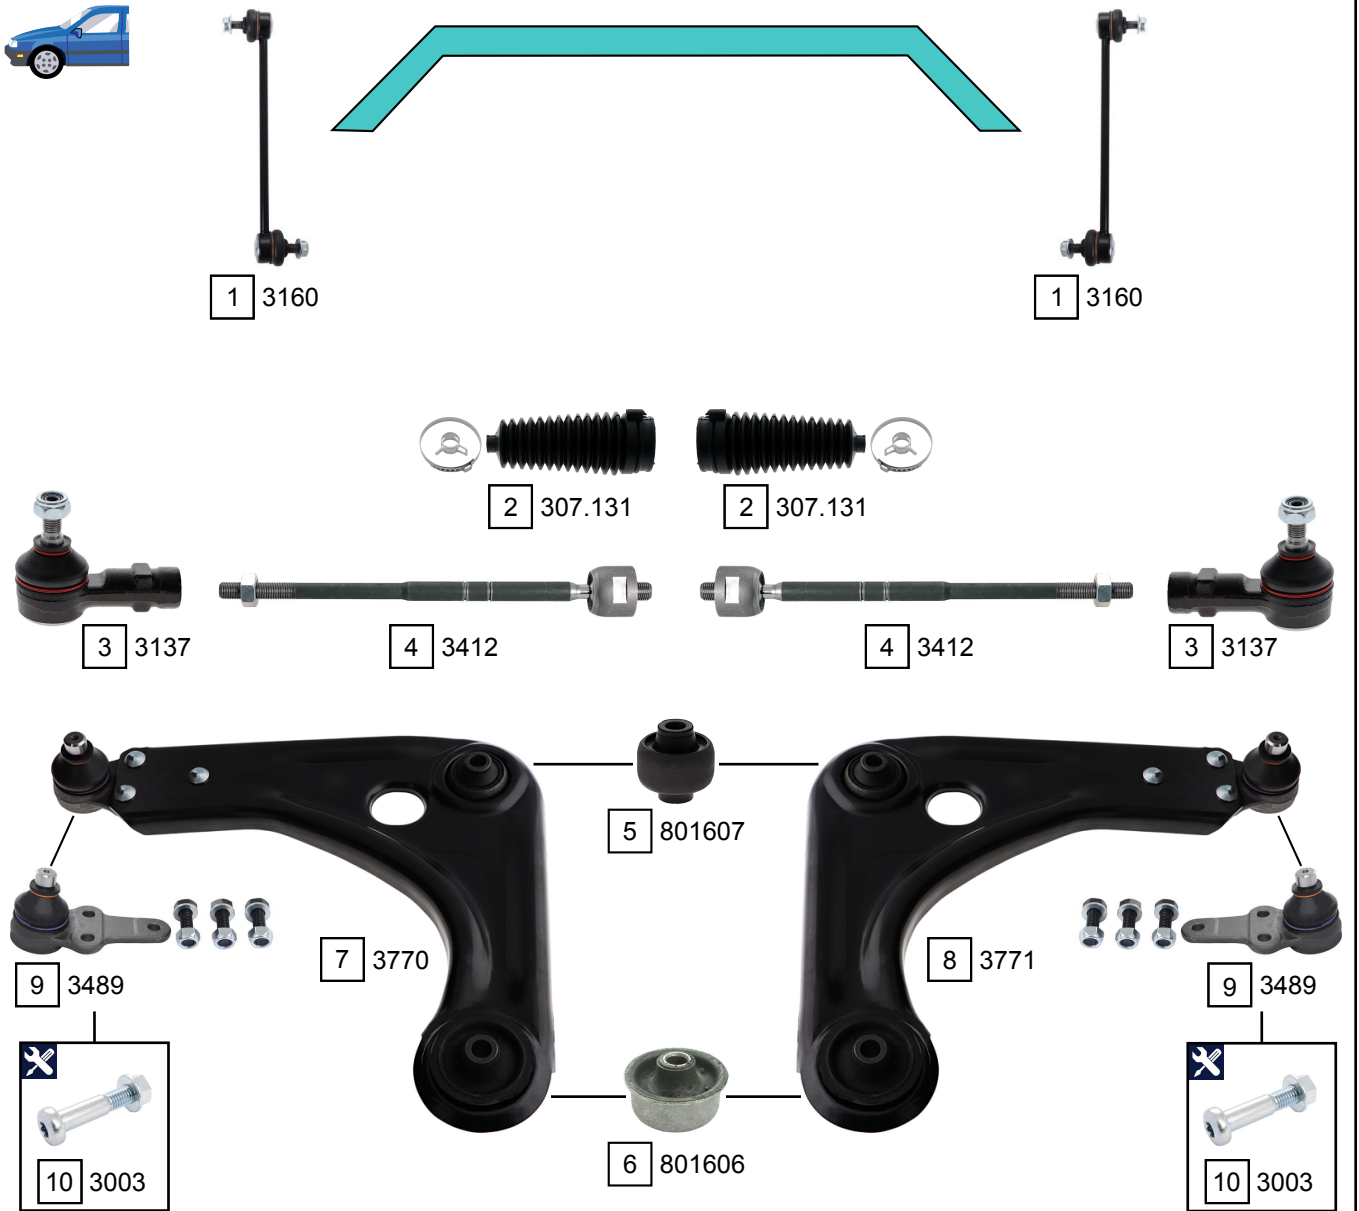

# FORD STREET KA

STREET KA (RL2)

05/2003 - 07/2005

Ref.	Sidem Ref.	Description	OE-number	Measures	Ref.	Sidem Ref.	Description	OE-number	Measures
1	3160	stabilizer link	1 130 273	L:238	7	3770	TCA left wbj	1 448 487	c:16.5
2	307.131	steering rack gaiter	1 012 814	D:56 d:14 L:175	8	3771	TCA right wbj	1 448 485	c:16.5
3	3137	tie rod end	1 034 417	c:11.7 th:1/2"x20UNFR	9	3489	ball joint	1 679 398	c:16.5
4	3412	axial joint	1 250 339	th:MM14x1.5R L:306	10	3003	mounting kit	6 080 625 S1	th:M10x1.5R L:58
5	801607	silentblock for TCA	1 000 445	di:12.2 do:46	11	803300	mounting axle body	1 016 439	di:12.2 do:63.2
6	801606	silentblock for TCA	1 035 929	di:12.1 do:54	12	803309	mounting axle body	1 046 433	di:12.2 do:37