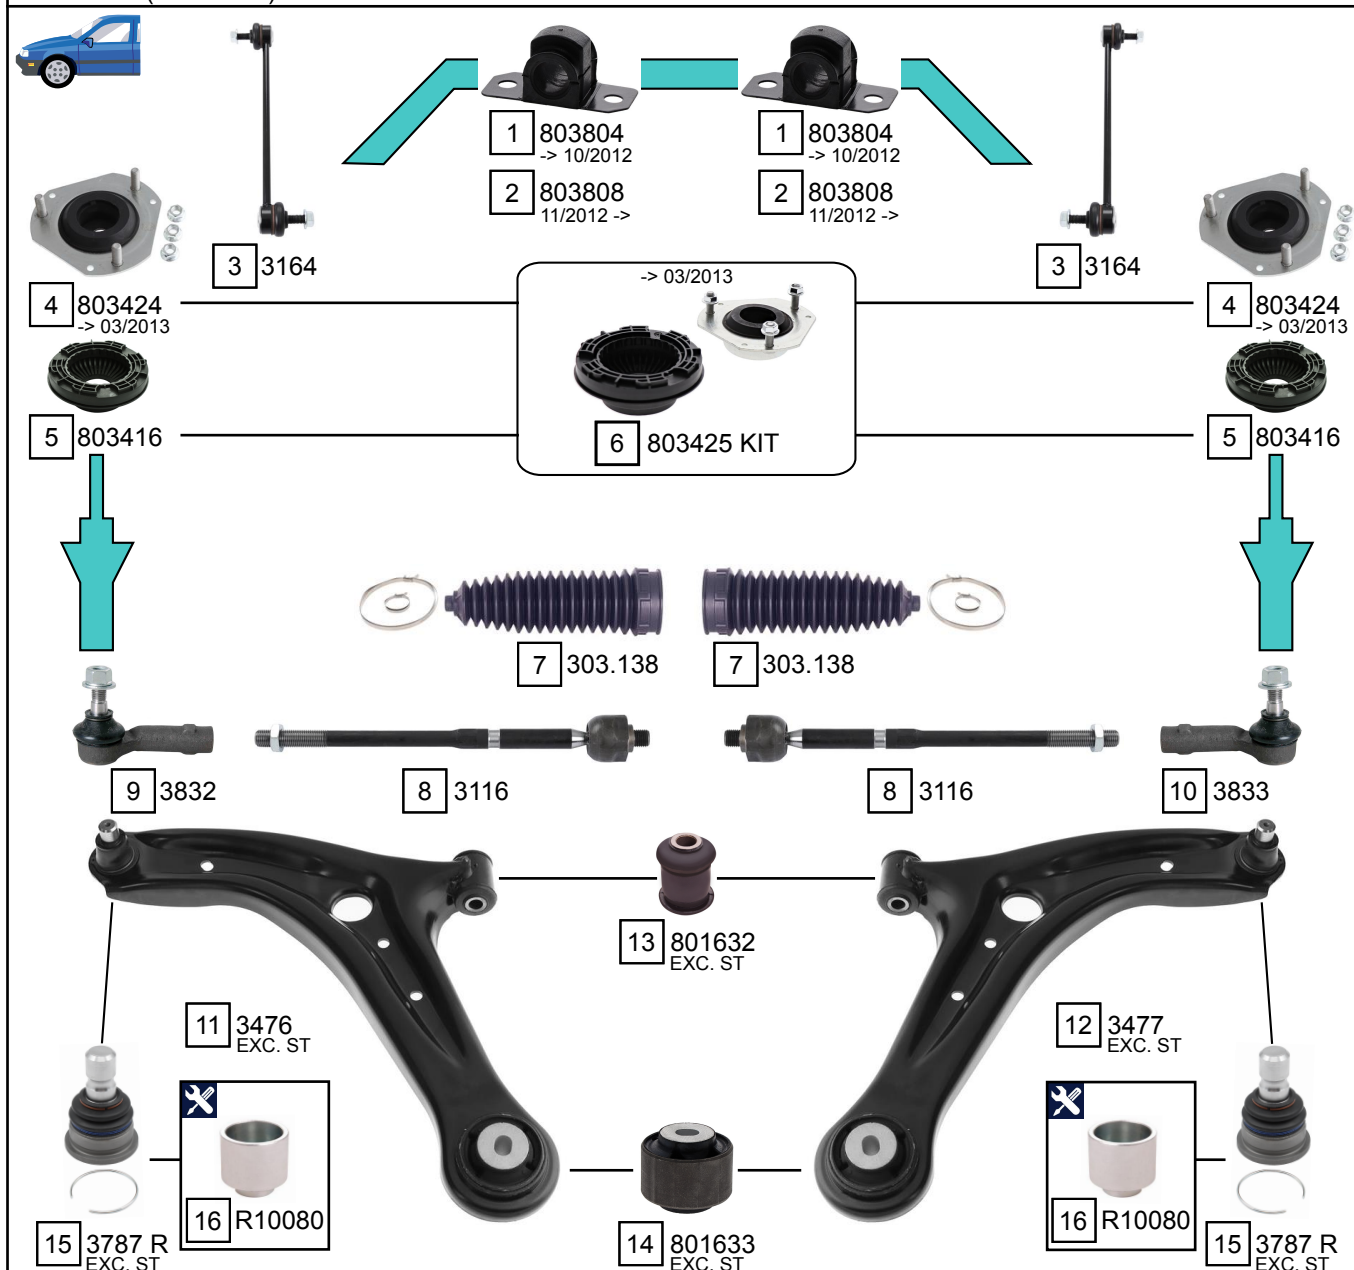

# FORD FIESTA

FIESTA VI (CB1-CCN)

10/2008 - 12/2019

Ref.	Sidem Ref.	Description	OE-number	Measures	Ref.	Sidem Ref.	Description	OE-number	Measures
1	803804	stabilizer mounting	1 528 314	di:21	10	3833	tie rod end right	1 545 338	c:12.9 th:FM14X1.5R
2	803808	stabilizer mounting	1 790 816	di:21.5	11	3476	TCA left wbj	1 737 305	c:17.5
3	3164	stabilizer link	1 790 310	L:252	12	3477	TCA right wbj	1 737 309	c:17.5
4	803424	strut mount	1 526 778	di:13 L:35.5	13	801632	silentblock for TCA	Part of	di:12.2 do:32
5	803416	bearing	1 902 873	di:32.1 do:110 L:42.3	14	801633	silentblock for TCA	Part of	di:12.1 do:61.2
6	803425 KIT	strut mount kit	2 123 049	di:13 L:36	15	3787 R	ball joint	Part of	c:17.5 do:38.7
7	303.138	steering rack gater	1 545 456	D:55 d:12 L:200	16	R10080	mounting tool ring ø48 ø40	TOOL	di:40 do:48
8	3116	axial joint	1 545 457	th:MM14x1.5R L:298	17	803307	mounting axle body	1 535 296	di:12.4 do:71
9	3832	tie rod end left	1 545 339	c:12.9 th:FM14x1.5R	18	803503	strut mount	1 535 299	di:8.1 L:48.3