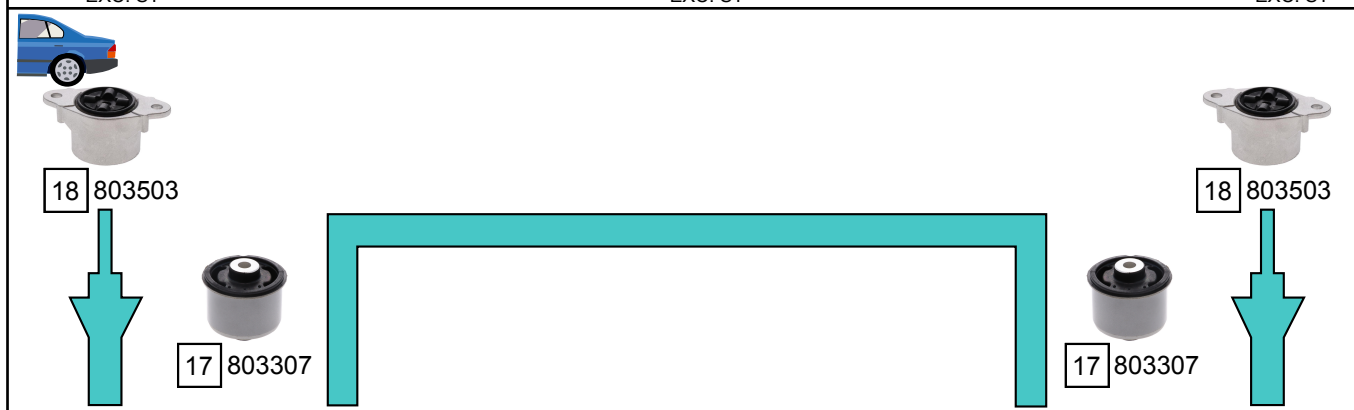

# FORD FIESTA

FIESTA VI (CB1-CCN)

10/2008 - 12/2019

Ref.	Sidem Ref.	Description	OE-number	Measures	Ref.	Sidem Ref.	Description	OE-number	Measures
1	803804	stabilizer mounting	1 528 314	di:21	10	3833	tie rod end right	1 545 338	c:12.9 th:FM14X1.5R
2	803808	stabilizer mounting	1 790 816	di:21.5	11	3476	TCA left wbj	1 737 305	c:17.5
3	3164	stabilizer link	1 790 310	L:252	12	3477	TCA right wbj	1 737 309	c:17.5
4	803424	strut mount	1 526 778	di:13 L:35.5	13	801632	silentblock for TCA	Part of	di:12.2 do:32
5	803416	bearing	1 902 873	di:32.1 do:110 L:42.3	14	801633	silentblock for TCA	Part of	di:12.1 do:61.2
6	803425 KIT	strut mount kit	2 123 049	di:13 L:36	15	3787 R	ball joint	Part of	c:17.5 do:38.7
7	303.138	steering rack gater	1 545 456	D:55 d:12 L:200	16	R10080	mounting tool ring ø48 ø40	TOOL	di:40 do:48
8	3116	axial joint	1 545 457	th:MM14x1.5R L:298	17	803307	mounting axle body	1 535 296	di:12.4 do:71
9	3832	tie rod end left	1 545 339	c:12.9 th:FM14x1.5R	18	803503	strut mount	1 535 299	di:8.1 L:48.3