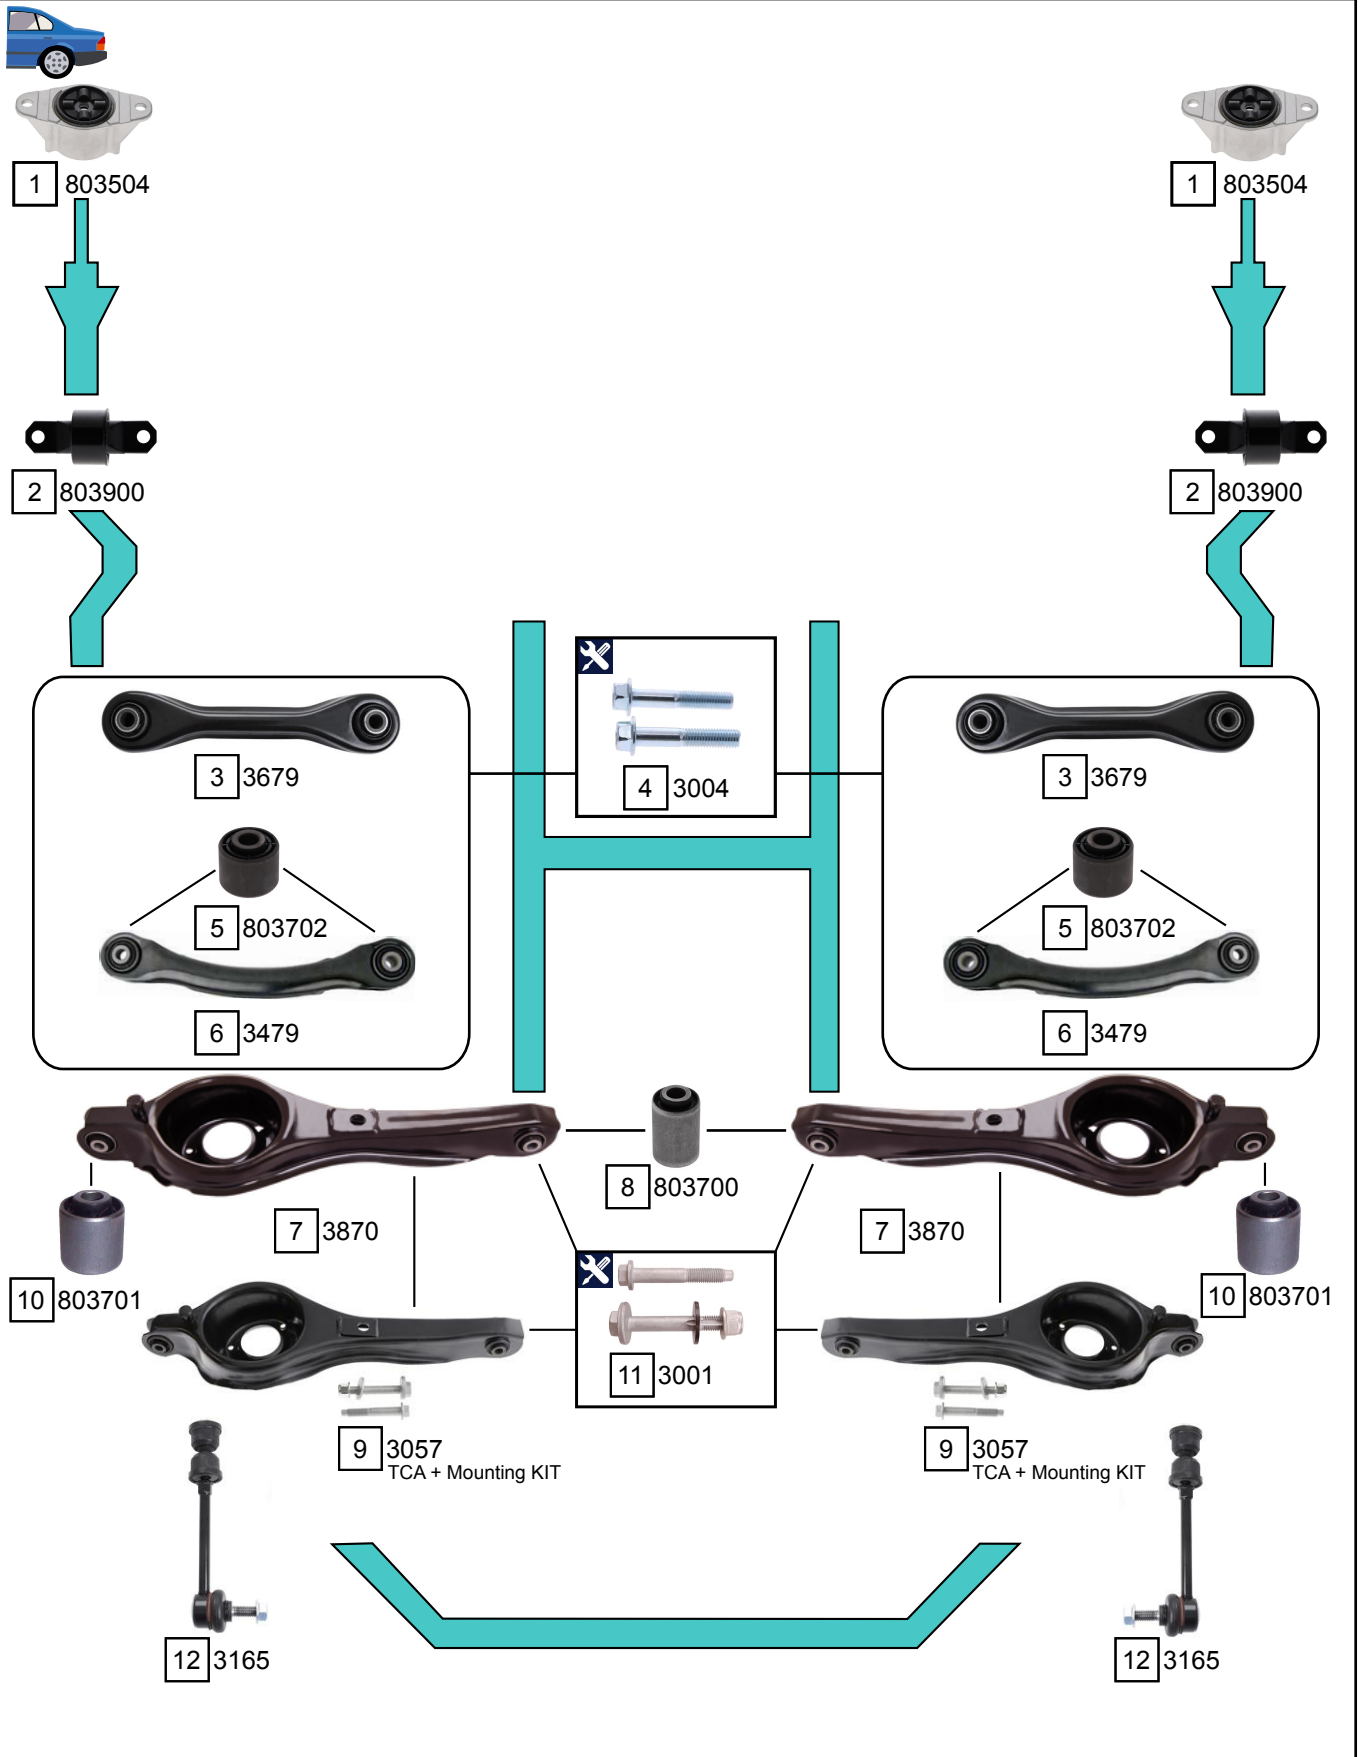

KUGA I (CBV)

03/2008 - 12/2012

Ref.	Sidem Ref.	Description	OE-number	Measures	Ref.	Sidem Ref.	Description	OE-number	Measures
1	803504	strut mount	1 745 064	di:8.1 do:63 L:45.6	7	3870	TCA	1 909 108	L:490
2	803900	mounting axle body	1 304 124	di:14.1 do:60.2	8	803700	silentblock for TCA	Part of	di:12.1 do:32.4
3	3679	track rod	1 753 556	L:223	9	3057	TCA	1 357 317 S1	L:490
4	3004	mounting kit	1 471 995 S1	th:M12x1.75R L:76	10	803701	silentblock for TCA	Part of	di:12.1 do:36.3
5	803702	silentblock for TCA	Part of	di:11.8 do:36.2	11	3001	mounting kit	1 456 980 S1	th:M12x1.75R
6	3479	track rod	1 448 127	L:285	12	3165	stabilizer link rear axle	1 502 681	L:118