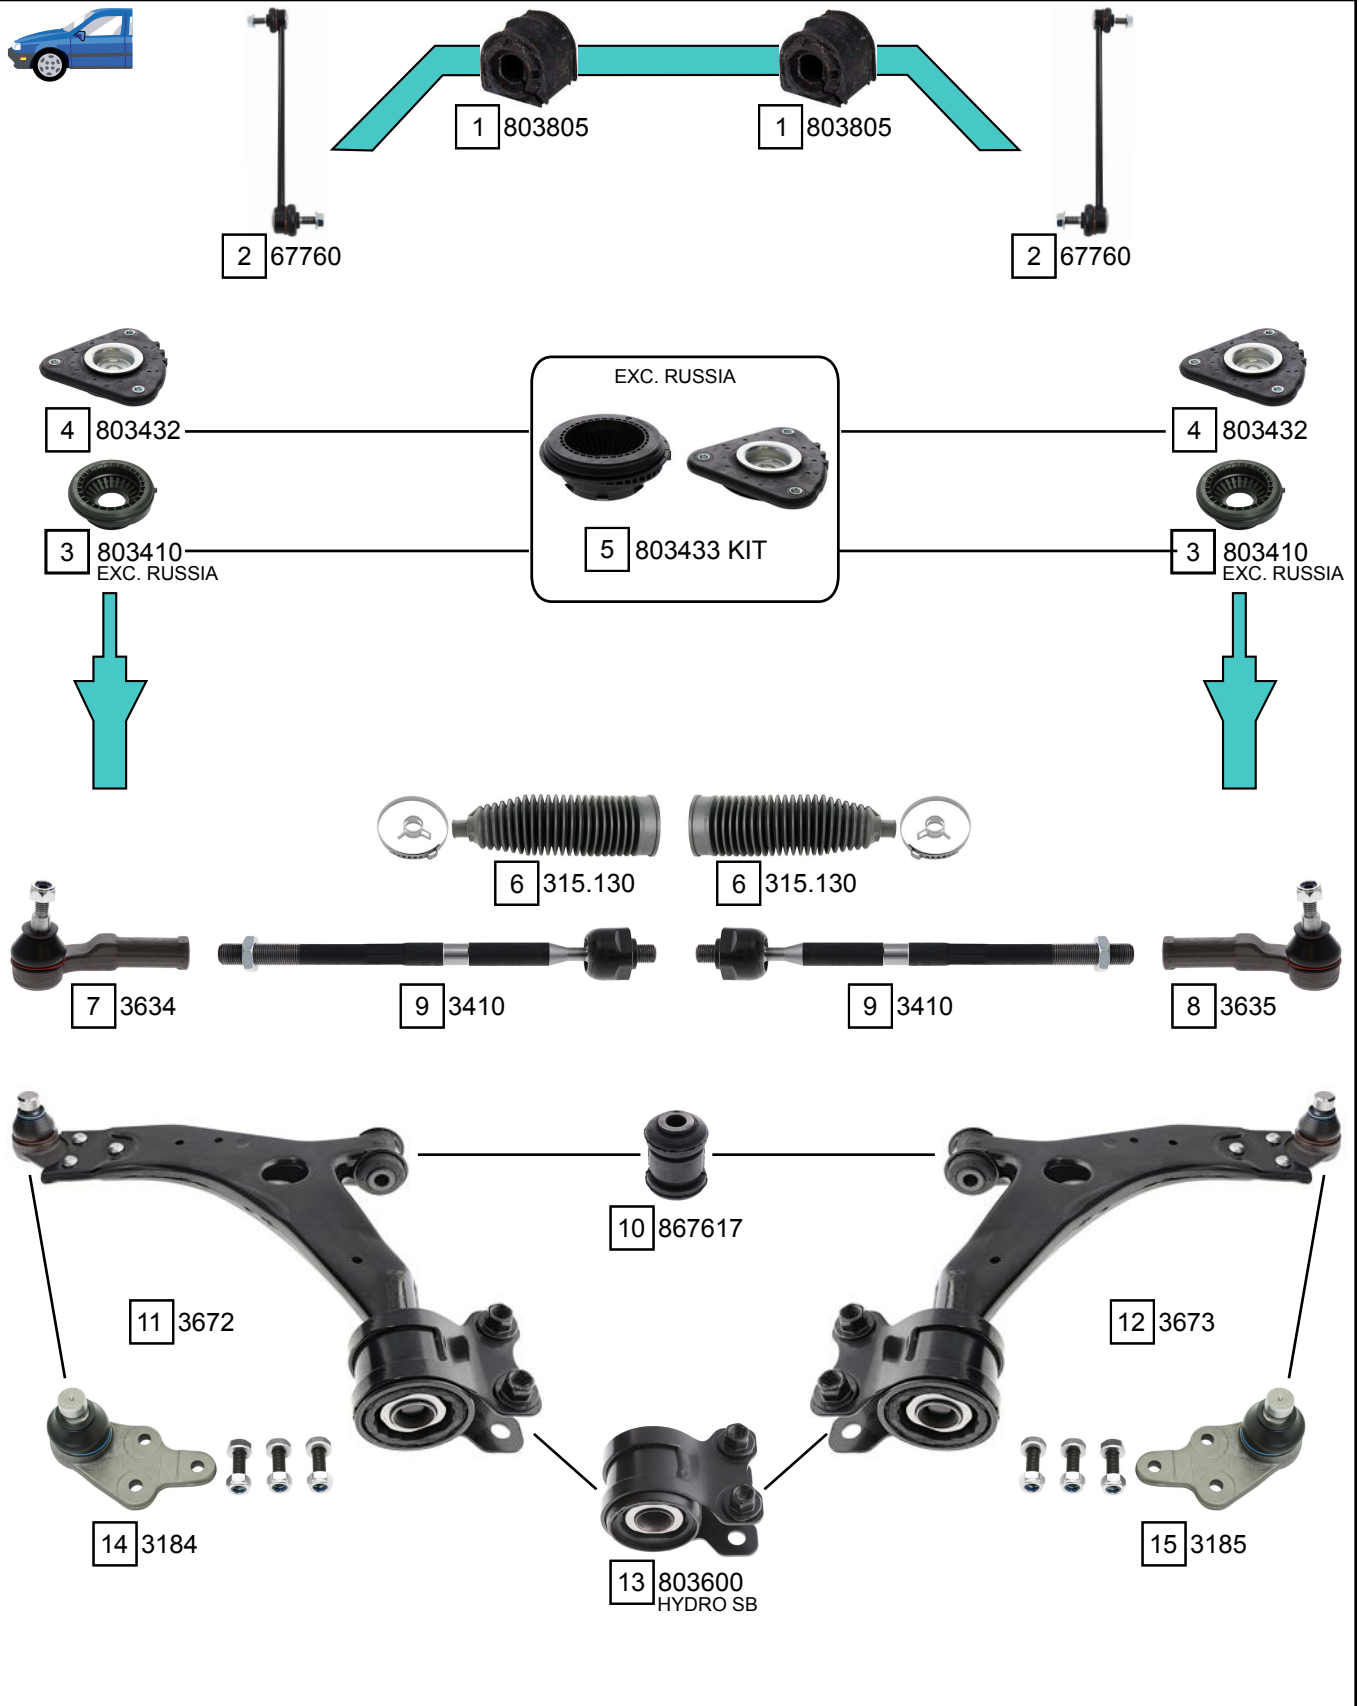

KUGA I (CBV)

03/2008 - 12/2012

Ref.	Sidem Ref.	Description	OE-number	Measures	Ref.	Sidem Ref.	Description	OE-number	Measures
1	803805	stabilizer mounting	1 305 960	di:18	9	3410	axial joint	1 780 104	th:MM14X1.5R L:294
2	67760	stabilizer link	1 851 900	L:298	10	867617	silentblock for TCA	Part of	di:14.2 do:40.5
3	803410	bearing	1 508 111	di:35 do:107 L:44	11	3672	TCA left wbj	1 723 324	c:21
4	803432	strut mount	2 036 136	di:12.8 do:58.5 L:30	12	3673	TCA right wbj	1 723 323	c:21
5	803433 KIT	strut mount kit	2 036 136 S1	di:13 do:58 L:30	13	803600	silentblock for TCA	1 502 084	di:22
6	315.130	steering rack gaiter	1 334 215	D:54 d:15 L:206	14	3184	ball joint left	Part of	c:21
7	3634	tie rod end left	1 541 488	c:12.4 th:FM16x1.5R	15	3185	ball joint right	Part of	c:21
8	3635	tie rod end right	1 541 485	c:12.4 th:FM16x1.5R					