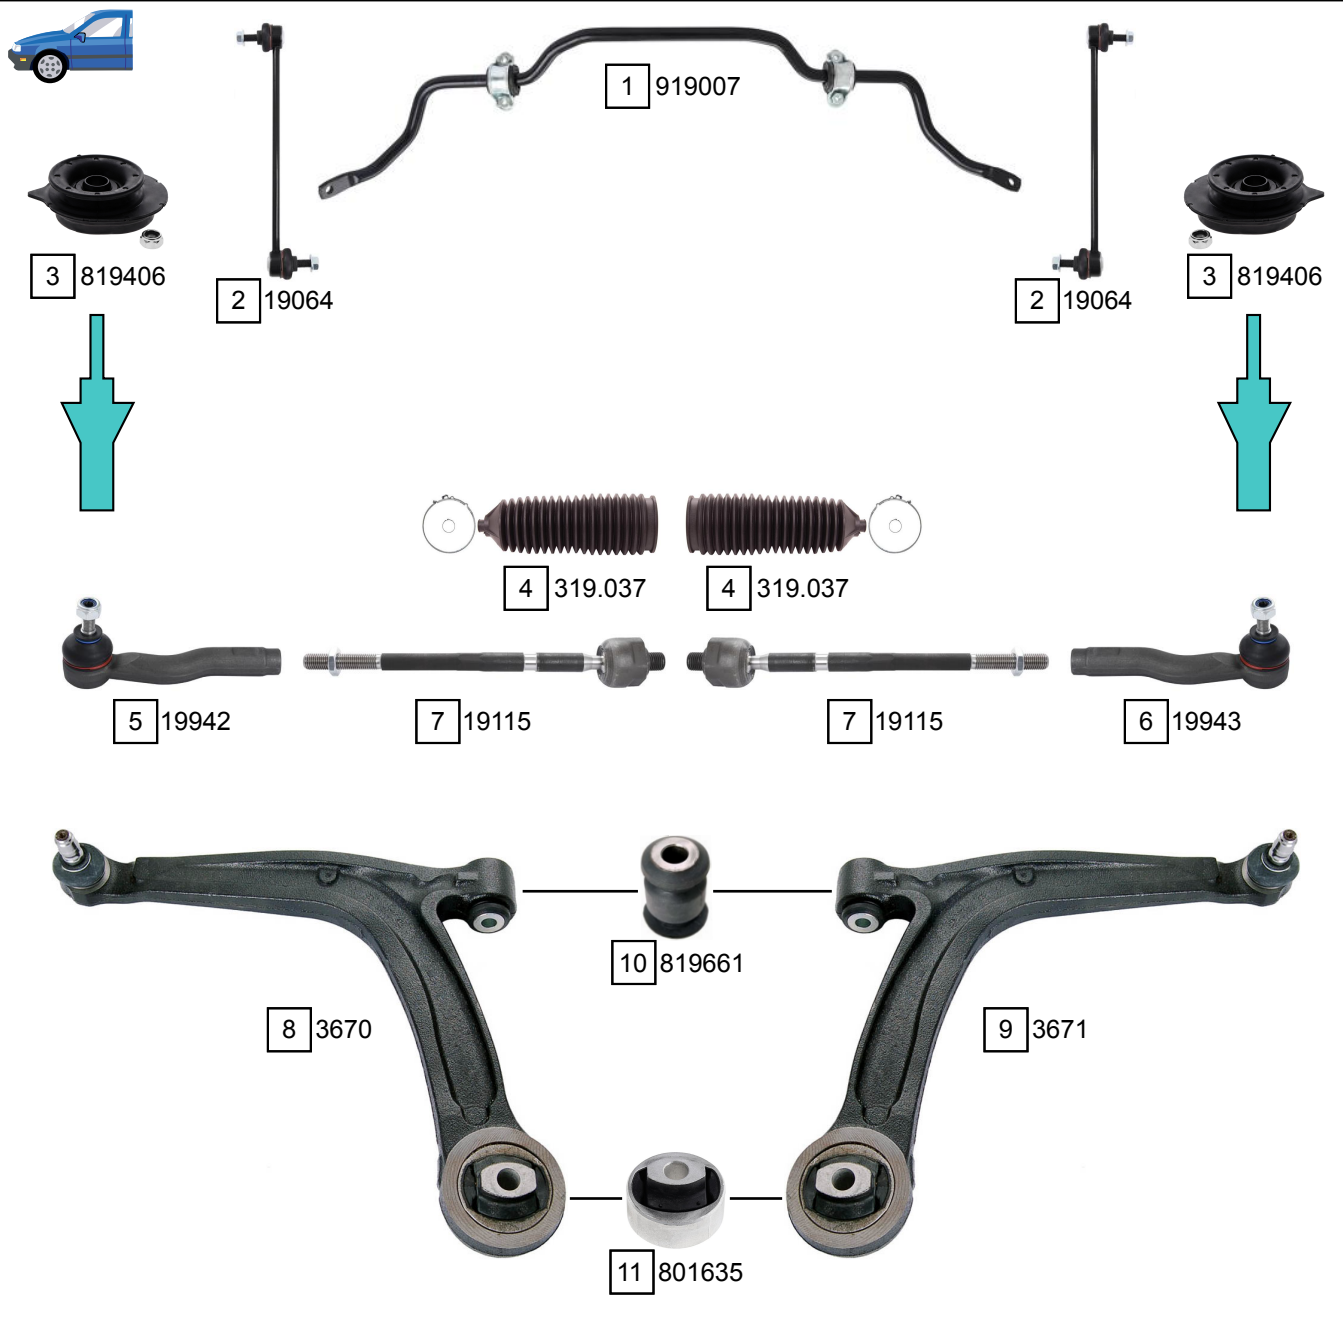

KA (RU8)

02/2009 - 05/2016

Ref.	Sidem Ref.	Description	OE-number	Measures	Ref.	Sidem Ref.	Description	OE-number	Measures
1	919007	stabilizer bar	1 683 528	do:20 L:977	7	19115	axial joint	Part of	th:MM14x1.5R L:255
2	19064	stabilizer link	1 580 517	L:287	8	3670	TCA left wbj	1 639 574	c:17
3	819406	strut mount	1 619 751	di:12.3 do:90 L:44.5	9	3671	TCA right wbj	1 639 575	c:17
4	319.037	steering rack gaiter	1 546 265	D:55 d:11 L:205	10	819661	silentblock for TCA	Part of	di:12.2 do:32.8
5	19942	tie rod end left	1 935 084	c:11.3 th:FM12X1.5R	11	801635	silentblock for TCA	Part of	di:14.4 do:61
6	19943	tie rod end right	1 935 087	c:11.3 th:FM12x1.5R	12	819308	mounting axle body	1 619 916	di:12.1 do:54