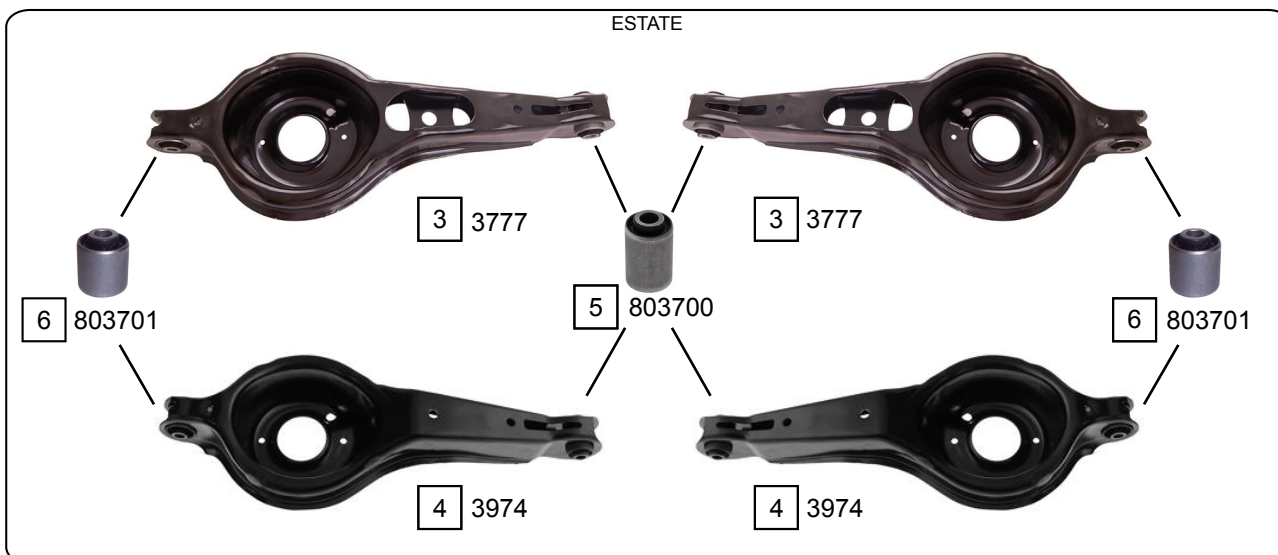

FOCUS III (CB8, CEW)

07/2010 - 02/2020

SALOON - HATCH

ESTATE

Ref.	Sidem Ref.	Description	OE-number	Measures	Ref.	Sidem Ref.	Description	OE-number	Measures
1	3776	TCA	1 894 049	L:490	6	803701	silentblock for TCA	Part of	di:12.1 do:36.3
2	67279	TCA	1 894 048	L:490	7	3363	stabilizer link rear axle	1 856 667	L:76
3	3777	TCA	1 882 883	L:490	8	67160	stabilizer link rear axle	1 719 542	L:109
4	3974	TCA	1 931 562	L:490	9	803906	stabilizer mounting	1 337 965	di:17
5	803700	silentblock for TCA	Part of	di:12.1 do:32.4					