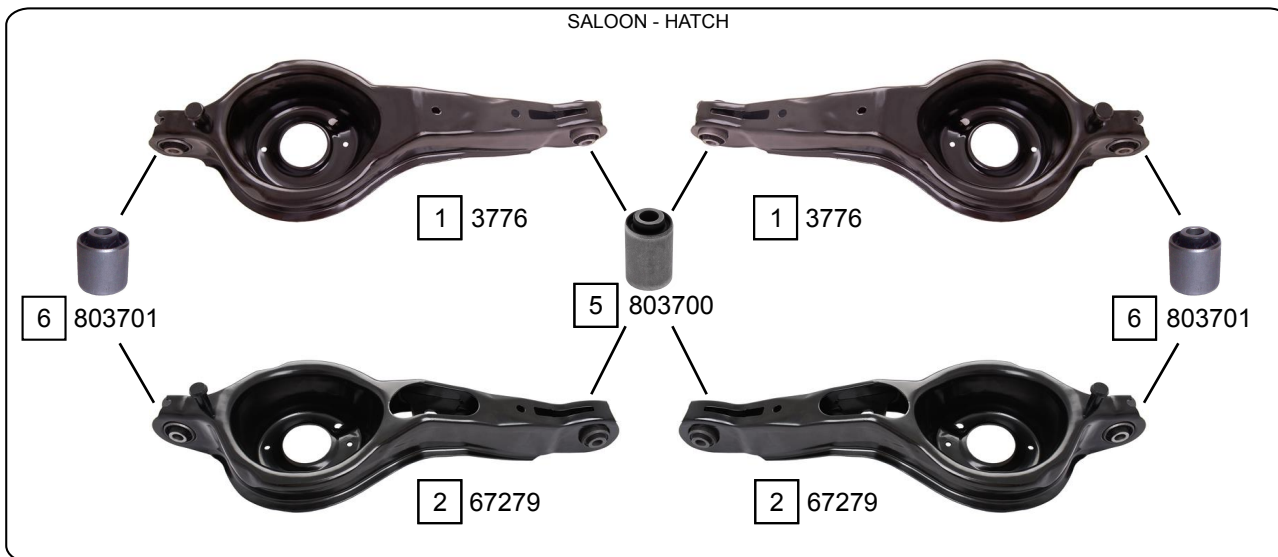

FOCUS III (CB8, CEW)

07/2010 - 02/2020

SALOON - HATCH

ESTATE

Ref.	Sidem Ref.	Description	OE-number	Measures	Ref.	Sidem Ref.	Description	OE-number	Measures
1	3776	TCA	1 894 049	L:490	6	803701	silentblock for TCA	Part of	di:12.1 do:36.3
2	67279	TCA	1 894 048	L:490	7	3363	stabilizer link rear axle	1 856 667	L:76
3	3777	TCA	1 882 883	L:490	8	67160	stabilizer link rear axle	1 719 542	L:109
4	3974	TCA	1 931 562	L:490	9	803906	stabilizer mounting	1 337 965	di:17
5	803700	silentblock for TCA	Part of	di:12.1 do:32.4					