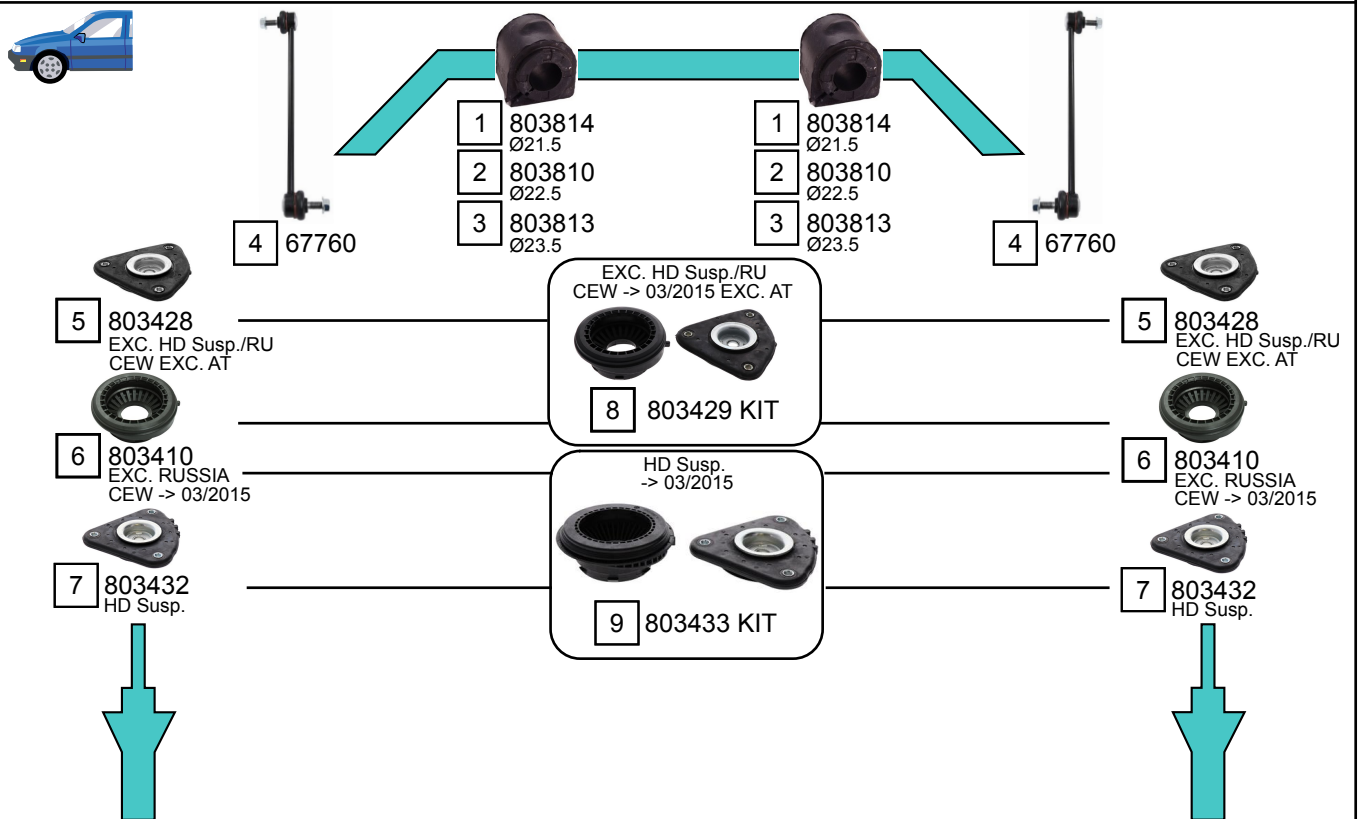

FOCUS III (CB8, CEW)

07/2010 - 02/2020

Ref.	Sidem Ref.	Description	OE-number	Measures	Ref.	Sidem Ref.	Description	OE-number	Measures
1	803814	stabilizer mounting	1 715 440	di:21.5	10	315.130	steering rack gaiter	1 334 215	D:54 d:15 L:206
2	803810	stabilizer mounting	1 686 183	di:22.5	11	3410	axial joint	1 780 104	th:MM14X1.5R L:294
3	803813	stabilizer mounting	1 683 481	di:23.5	12	3636	tie rod end left	1 826 505	c:12.4 th:FM16X1.5R
4	67760	stabilizer link	1 851 900	L:298	13	3637	tie rod end right	1 826 501	c:12.4 th:FM16X1.5R
5	803428	strut mount	1 703 202	di:12.5 L:30.5	14	307.237	steering rack gaiter	1 377 499	D:53 d:15 L:193
6	803410	bearing	1 508 111	di:35 do:107 L:44	15	67034	tie rod end left	1 404 785	c:12.3 th:FM16X1.5R
7	803432	strut mount	2 036 136	di:12.8 do:58.5 L:30	16	67035	tie rod end right	1 388 549	c:12.3 th:FM16X1.5R
8	803429 KIT	strut mount kit	2 143 802	di:12 L:30	17	3413	axial joint	1 754 076	th:MM14X1.5R L:300
9	803433 KIT	strut mount kit	2 036 136 S1	di:13 do:58 L:30					