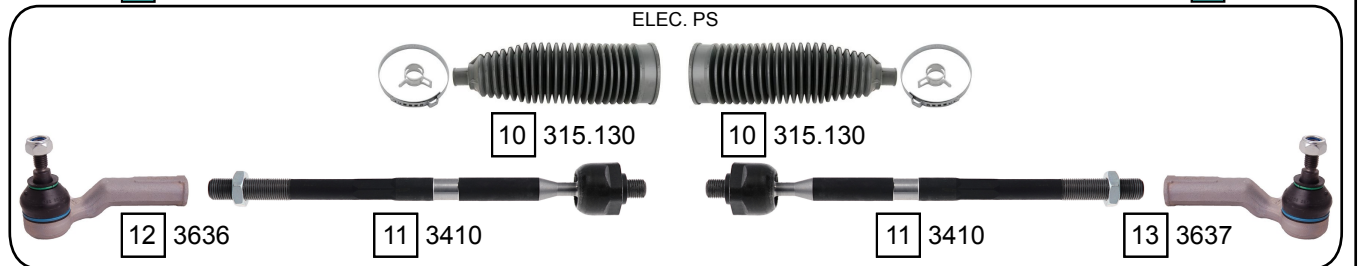

FOCUS III (CB8, CEW)

07/2010 - 02/2020

Ref.	Sidem Ref.	Description	OE-number	Measures	Ref.	Sidem Ref.	Description	OE-number	Measures
1	803814	stabilizer mounting	1 715 440	di:21.5	10	315.130	steering rack gaiter	1 334 215	D:54 d:15 L:206
2	803810	stabilizer mounting	1 686 183	di:22.5	11	3410	axial joint	1 780 104	th:MM14X1.5R L:294
3	803813	stabilizer mounting	1 683 481	di:23.5	12	3636	tie rod end left	1 826 505	c:12.4 th:FM16X1.5R
4	67760	stabilizer link	1 851 900	L:298	13	3637	tie rod end right	1 826 501	c:12.4 th:FM16X1.5R
5	803428	strut mount	1 703 202	di:12.5 L:30.5	14	307.237	steering rack gaiter	1 377 499	D:53 d:15 L:193
6	803410	bearing	1 508 111	di:35 do:107 L:44	15	67034	tie rod end left	1 404 785	c:12.3 th:FM16X1.5R
7	803432	strut mount	2 036 136	di:12.8 do:58.5 L:30	16	67035	tie rod end right	1 388 549	c:12.3 th:FM16X1.5R
8	803429 KIT	strut mount kit	2 143 802	di:12 L:30	17	3413	axial joint	1 754 076	th:MM14X1.5R L:300
9	803433 KIT	strut mount kit	2 036 136 S1	di:13 do:58 L:30					