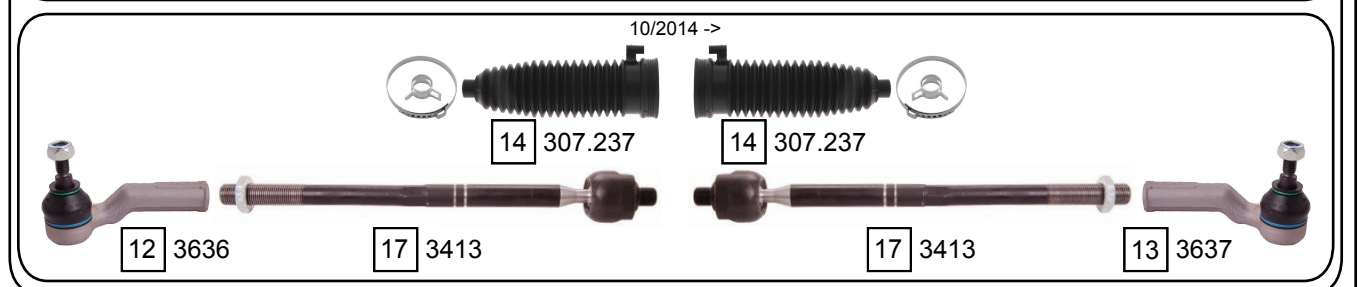

FOCUS III (CB8, CEW)

07/2010 - 02/2020

Ref.	Sidem Ref.	Description	OE-number	Measures	Ref.	Sidem Ref.	Description	OE-number	Measures
1	803814	stabilizer mounting	1 715 440	di:21.5	10	315.130	steering rack gaiter	1 334 215	D:54 d:15 L:206
2	803810	stabilizer mounting	1 686 183	di:22.5	11	3410	axial joint	1 780 104	th:MM14X1.5R L:294
3	803813	stabilizer mounting	1 683 481	di:23.5	12	3636	tie rod end left	1 826 505	c:12.4 th:FM16X1.5R
4	67760	stabilizer link	1 851 900	L:298	13	3637	tie rod end right	1 826 501	c:12.4 th:FM16X1.5R
5	803428	strut mount	1 703 202	di:12.5 L:30.5	14	307.237	steering rack gaiter	1 377 499	D:53 d:15 L:193
6	803410	bearing	1 508 111	di:35 do:107 L:44	15	67034	tie rod end left	1 404 785	c:12.3 th:FM16X1.5R
7	803432	strut mount	2 036 136	di:12.8 do:58.5 L:30	16	67035	tie rod end right	1 388 549	c:12.3 th:FM16X1.5R
8	803429 KIT	strut mount kit	2 143 802	di:12 L:30	17	3413	axial joint	1 754 076	th:MM14X1.5R L:300
9	803433 KIT	strut mount kit	2 036 136 S1	di:13 do:58 L:30					