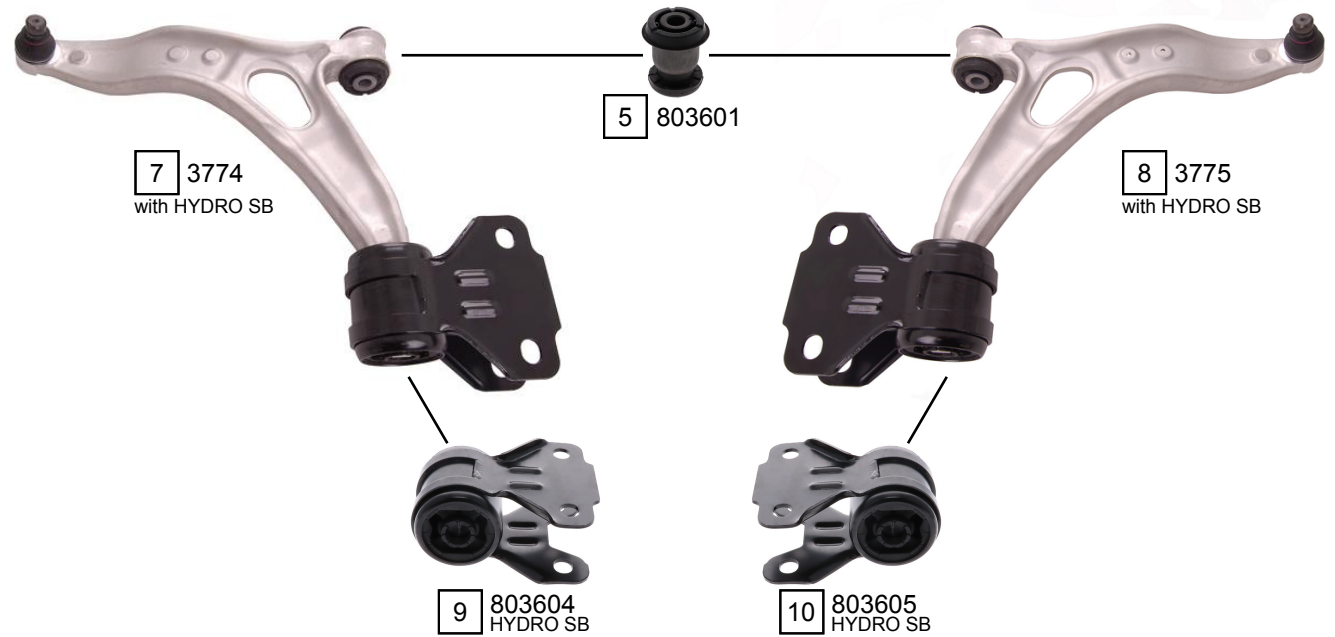

FOCUS III (CB8, CEW)

07/2010 - 02/2020

Ref.	Sidem Ref.	Description	OE-number	Measures	Ref.	Sidem Ref.	Description	OE-number	Measures
1	3676	TCA left wbj	1 866 073	c:21	6	803602	silentblock for TCA	Part of	di:22
2	3677	TCA right wbj	1 866 068	c:21	7	3774	TCA left wbj	1 749 992	c:21
3	3880	ball joint left	Part of	c:21	8	3775	TCA right wbj	1 749 991	c:21
4	3881	ball joint right	Part of	c:21	9	803604	silentblock for TCA left	Part of	di:20.8 do:20.8
5	803601	silentblock for TCA	Part of	di:14.1 do:38	10	803605	silentblock for TCA right	Part of	di:20.8 do:20.8