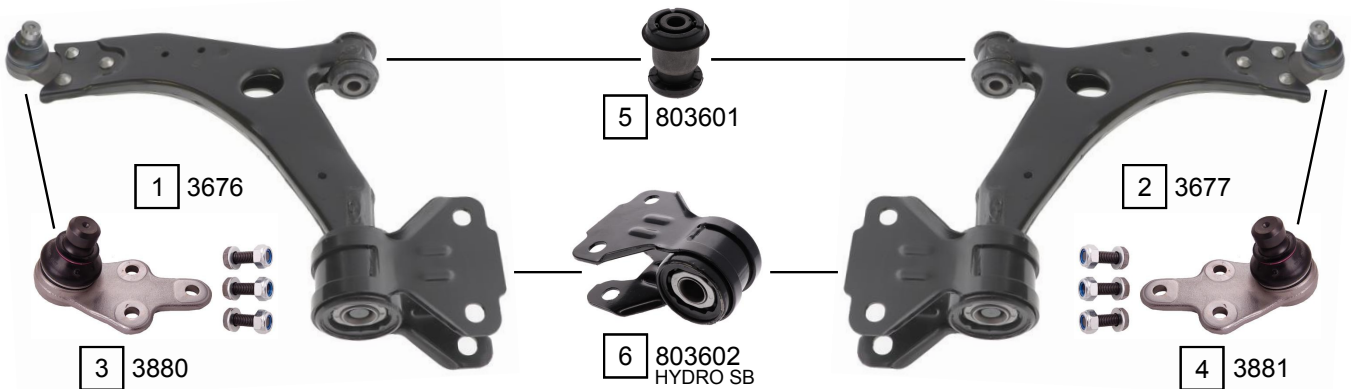

FOCUS III (CB8, CEW)

07/2010 - 02/2020

Ref.	Sidem Ref.	Description	OE-number	Measures	Ref.	Sidem Ref.	Description	OE-number	Measures
1	3676	TCA left wbj	1 866 073	c:21	6	803602	silentblock for TCA	Part of	di:22
2	3677	TCA right wbj	1 866 068	c:21	7	3774	TCA left wbj	1 749 992	c:21
3	3880	ball joint left	Part of	c:21	8	3775	TCA right wbj	1 749 991	c:21
4	3881	ball joint right	Part of	c:21	9	803604	silentblock for TCA left	Part of	di:20.8 do:20.8
5	803601	silentblock for TCA	Part of	di:14.1 do:38	10	803605	silentblock for TCA right	Part of	di:20.8 do:20.8