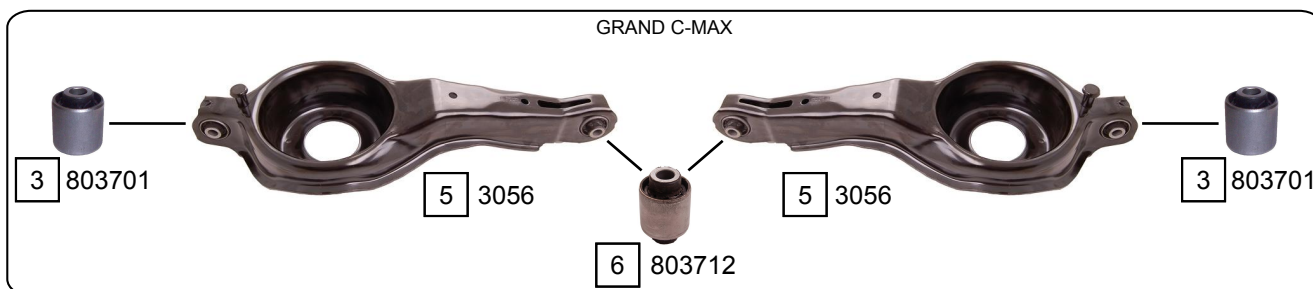

C-MAX II (CB7, CEU, UAV)  
GRAND C-MAX (CB7, CEU, MAV)

12/2010 - 06/2019  
12/2010 - 06/2019

Ref.	Sidem Ref.	Description	OE-number	Measures	Ref.	Sidem Ref.	Description	OE-number	Measures
1	3776	TCA	1 894 049	L:490	6	803712	silentblock for TCA	Part of	di:12.2 do:36.2
2	67279	TCA	1 894 048	L:490	7	3363	stabilizer link rear axle	1 856 667	L:76
3	803701	silentblock for TCA	Part of	di:12.1 do:36.3	8	67160	stabilizer link rear axle	1 719 542	L:109
4	803700	silentblock for TCA	Part of	di:12.1 do:32.4	9	803906	stabilizer mounting	1 337 965	di:17
5	3056	TCA	1 718 501	L:490					