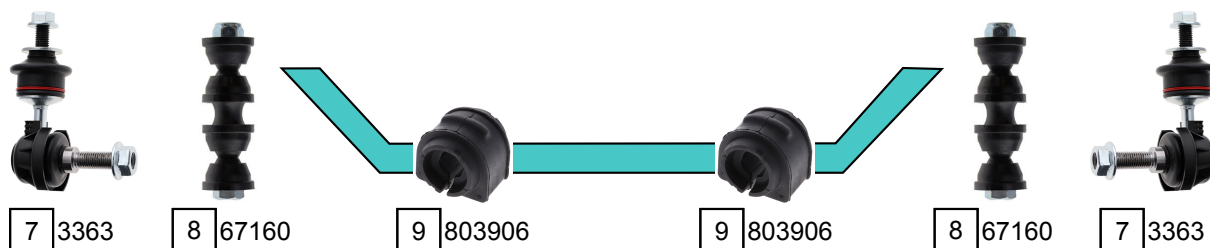

C-MAX II (CB7, CEU, UAV)  
GRAND C-MAX (CB7, CEU, MAV)

12/2010 - 06/2019  
12/2010 - 06/2019

Ref.	Sidem Ref.	Description	OE-number	Measures	Ref.	Sidem Ref.	Description	OE-number	Measures
1	3776	TCA	1 894 049	L:490	6	803712	silentblock for TCA	Part of	di:12.2 do:36.2
2	67279	TCA	1 894 048	L:490	7	3363	stabilizer link rear axle	1 856 667	L:76
3	803701	silentblock for TCA	Part of	di:12.1 do:36.3	8	67160	stabilizer link rear axle	1 719 542	L:109
4	803700	silentblock for TCA	Part of	di:12.1 do:32.4	9	803906	stabilizer mounting	1 337 965	di:17
5	3056	TCA	1 718 501	L:490					