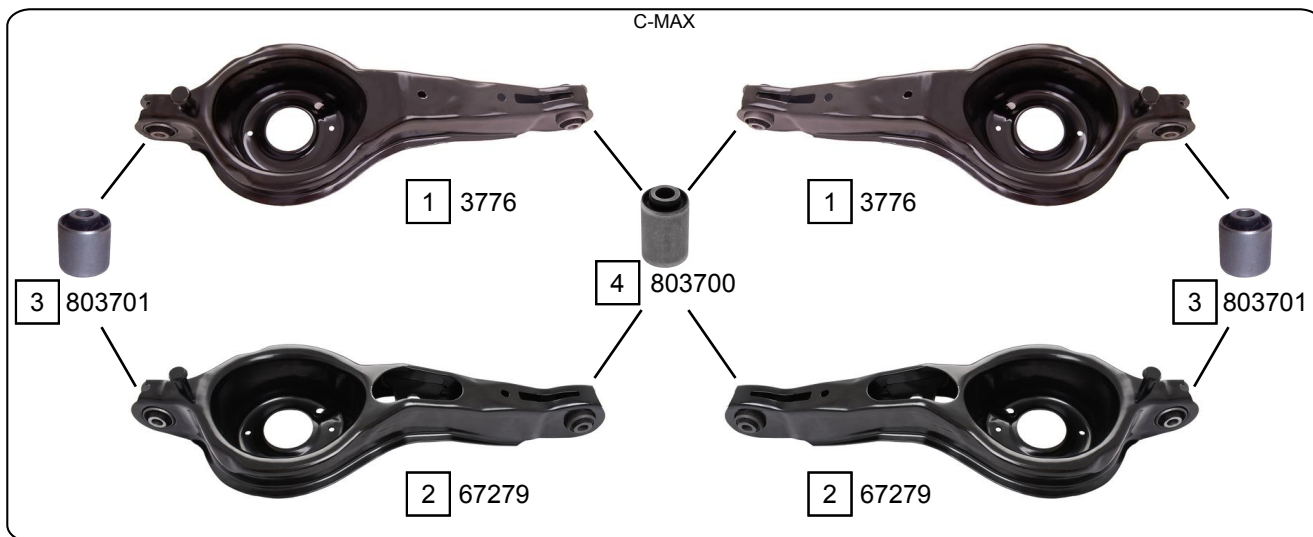

C-MAX II (CB7, CEU, UAV)  
GRAND C-MAX (CB7, CEU, MAV)

12/2010 - 06/2019  
12/2010 - 06/2019

Ref.	Sidem Ref.	Description	OE-number	Measures	Ref.	Sidem Ref.	Description	OE-number	Measures
1	3776	TCA	1 894 049	L:490	6	803712	silentblock for TCA	Part of	di:12.2 do:36.2
2	67279	TCA	1 894 048	L:490	7	3363	stabilizer link rear axle	1 856 667	L:76
3	803701	silentblock for TCA	Part of	di:12.1 do:36.3	8	67160	stabilizer link rear axle	1 719 542	L:109
4	803700	silentblock for TCA	Part of	di:12.1 do:32.4	9	803906	stabilizer mounting	1 337 965	di:17
5	3056	TCA	1 718 501	L:490					