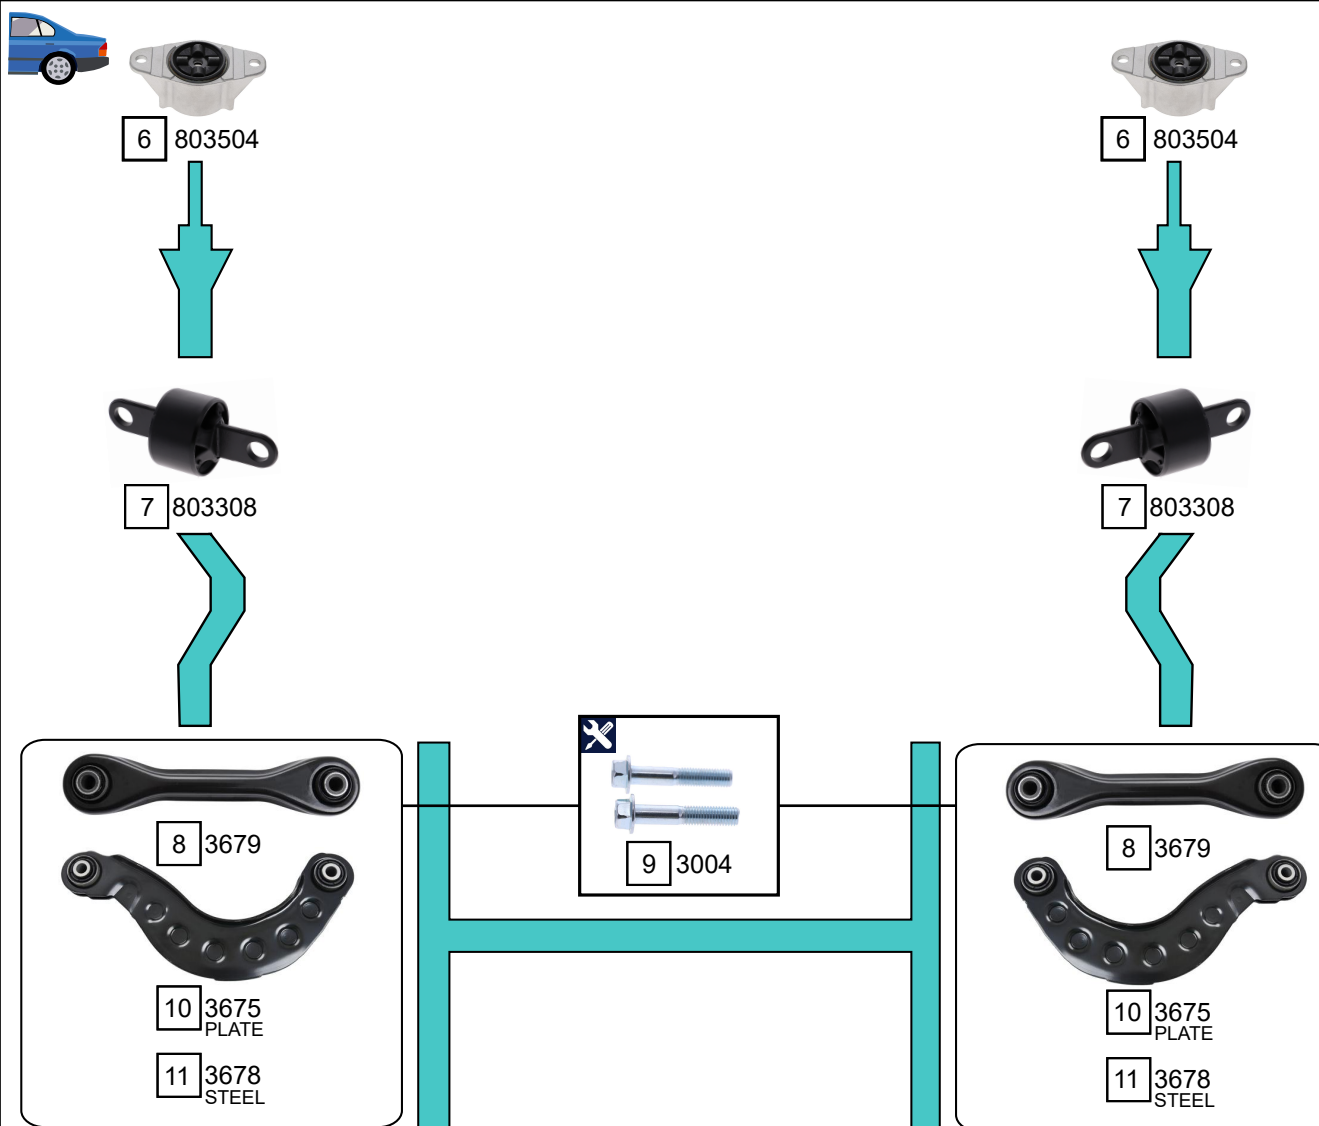

C-MAX II (CB7, CEU, UAV)
GRAND C-MAX (CB7, CEU, MAV)

12/2010 - 06/2019
12/2010 - 06/2019

Ref.	Sidem Ref.	Description	OE-number	Measures	Ref.	Sidem Ref.	Description	OE-number	Measures
1	3774	TCA left wbj	1 749 992	c:21	7	803308	mounting axle body	1 692 849	do:60.2
2	3775	TCA right wbj	1 749 991	c:21	8	3679	track rod	1 753 556	L:223
3	803601	silentblock for TCA	Part of	di:14.1 do:38	9	3004	mounting kit	1 471 995 S1	th:M12x1.75R L:76
4	803604	silentblock for TCA left	Part of	di:20.8 do:20.8	10	3675	track rod	1 686 184	L:286
5	803605	silentblock for TCA right	Part of	di:20.8 do:20.8	11	3678	track rod	1 755 222	L:286
6	803504	strut mount	1 745 064	di:8.1 do:63 L:45.6					