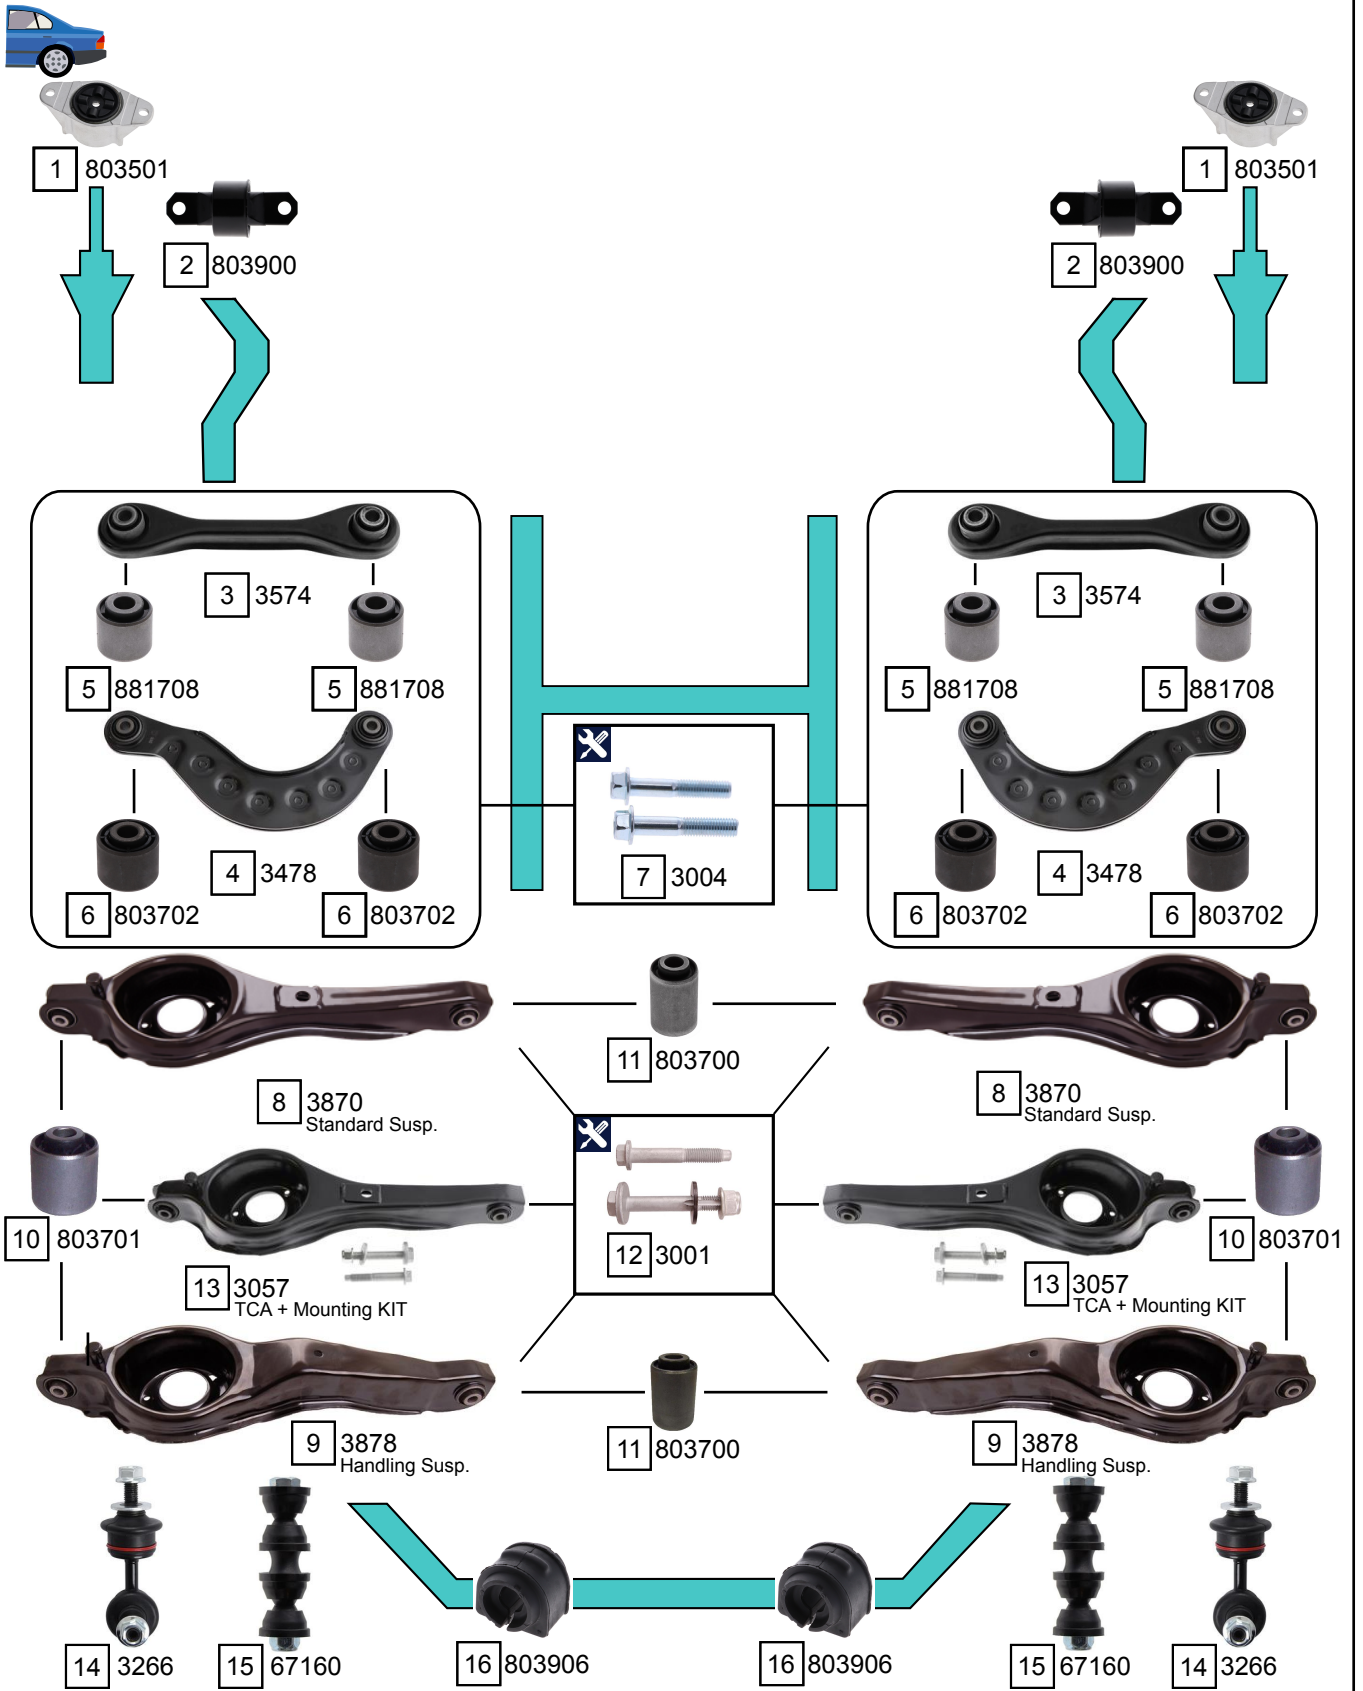

C-MAX I (CB3, DM2)

02/2007 - 09/2010

| Ref. | Sidem Ref. | Description         | OE-number    | Measures          | Ref. | Sidem Ref. | Description               | OE-number    | Measures        |
|------|------------|---------------------|--------------|-------------------|------|------------|---------------------------|--------------|-----------------|
| 1    | 803501     | strut mount         | 1 300 459    | di:8.1 L:45       | 9    | 3878       | TCA                       | 1 548 460    | L:491           |
| 2    | 803900     | mounting axle body  | 1 304 124    | di:14.1 do:60.2   | 10   | 803701     | silentblock for TCA       | Part of      | di:12.1 do:36.3 |
| 3    | 3574       | track rod           | 1 061 668    | L:223             | 11   | 803700     | silentblock for TCA       | Part of      | di:12.1 do:32.4 |
| 4    | 3478       | track rod           | 1 517 403    | L:286             | 12   | 3001       | mounting kit              | 1 456 980 S1 | th:M12x1.75R    |
| 5    | 881708     | silentblock for TCA | Part of      | di:12.1 do:32.3   | 13   | 3057       | TCA                       | 1 357 317 S1 | L:490           |
| 6    | 803702     | silentblock for TCA | Part of      | di:11.8 do:36.2   | 14   | 3266       | stabilizer link rear axle | 1 469 208    | L:77            |
| 7    | 3004       | mounting kit        | 1 471 995 S1 | th:M12x1.75R L:76 | 15   | 67160      | stabilizer link rear axle | 1 719 542    | L:109           |
| 8    | 3870       | TCA                 | 1 909 108    | L:490             | 16   | 803906     | stabilizer mounting       | 1 337 965    | di:17           |