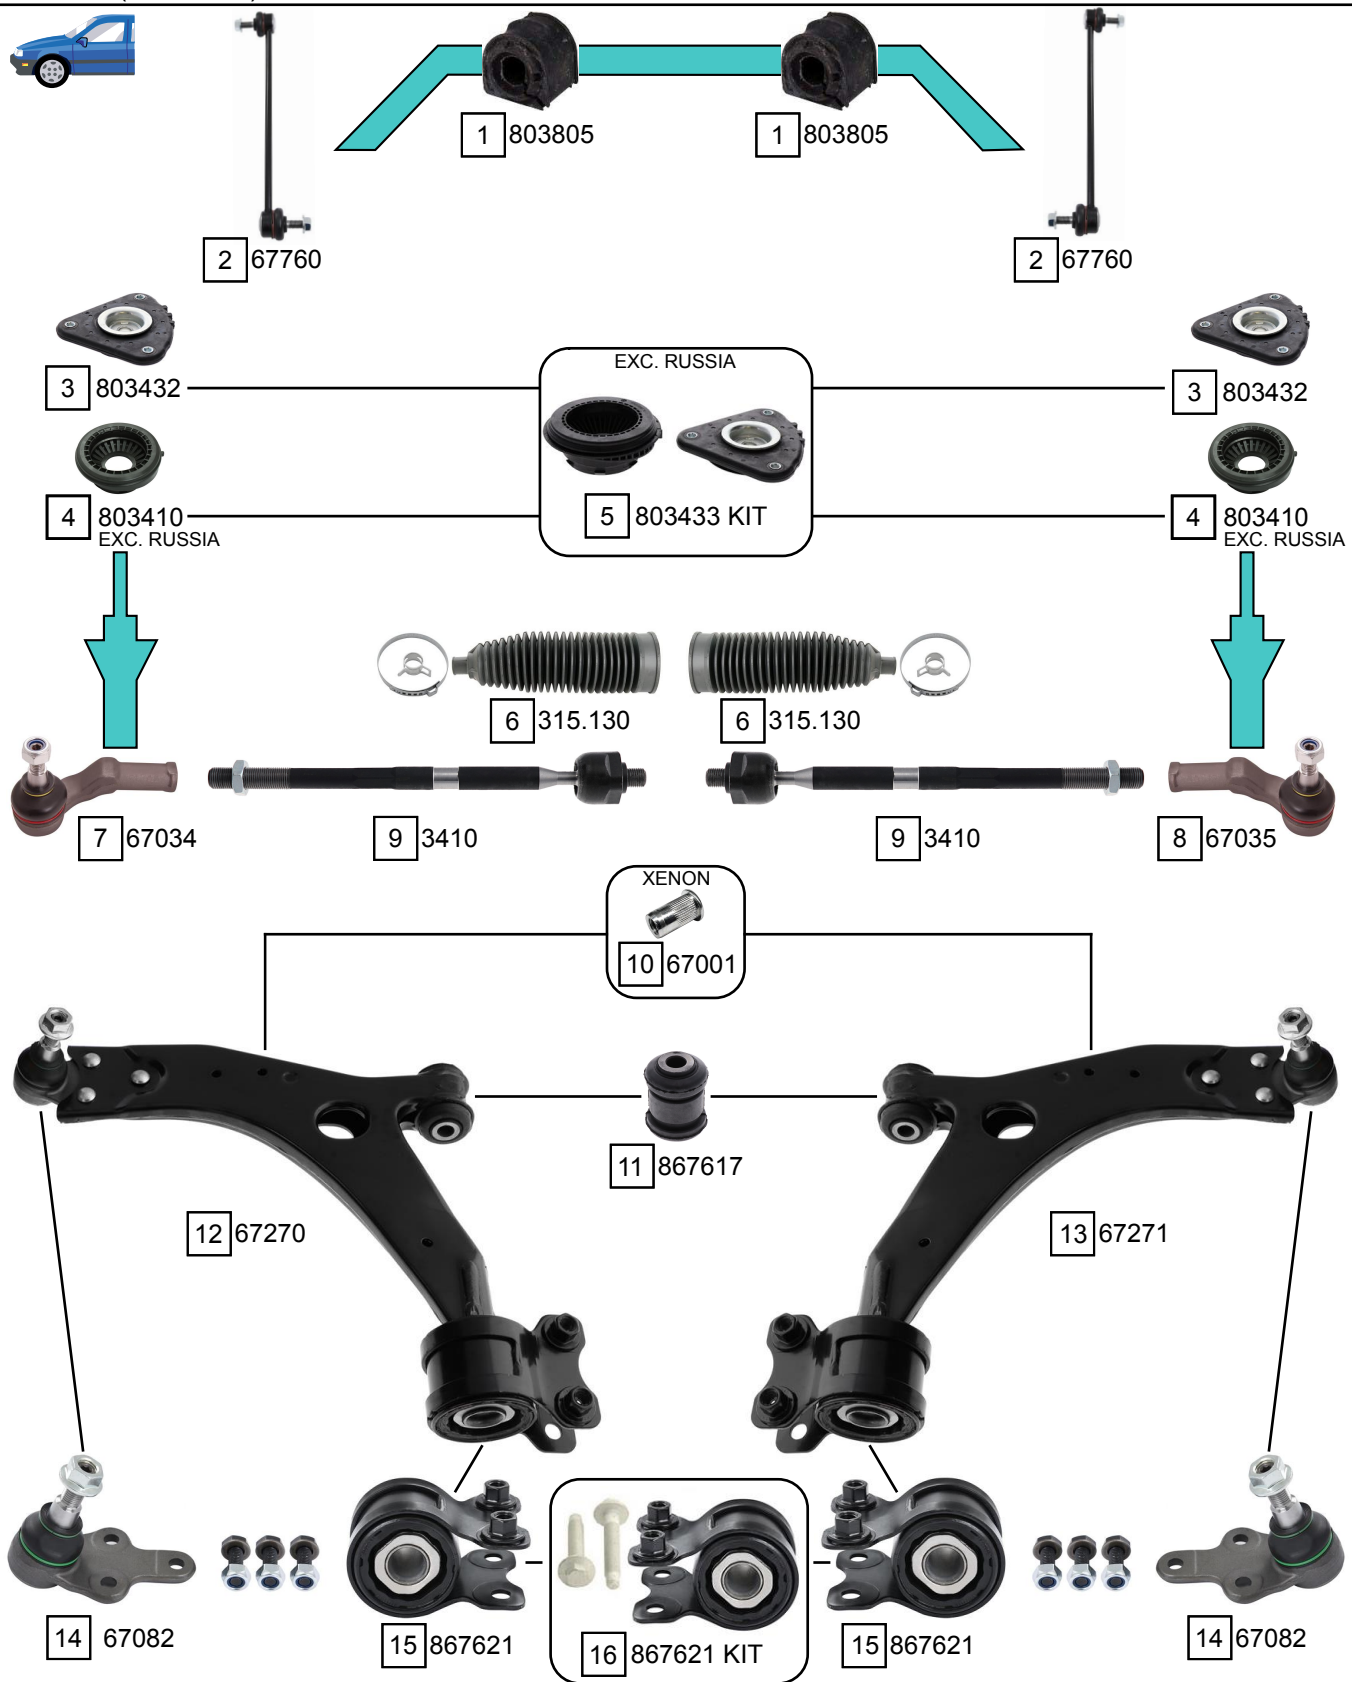

C-MAX I (CB3, DM2)

02/2007 - 09/2010

Ref.	Sidem Ref.	Description	OE-number	Measures	Ref.	Sidem Ref.	Description	OE-number	Measures
1	803805	stabilizer mounting	1 305 960	di:18	9	3410	axial joint	1 780 104	th:MM14X1.5R L:294
2	67760	stabilizer link	1 851 900	L:298	10	67001	mounting kit	1 353 196	L:17
3	803432	strut mount	2 036 136	di:12.8 do:58.5 L:30	11	867617	silentblock for TCA	Part of	di:14.2 do:40.5
4	803410	bearing	1 508 111	di:35 do:107 L:44	12	67270	TCA left wbj	1 570 285	c:18
5	803433 KIT	strut mount kit	2 036 136 S1	di:13 do:58 L:30	13	67271	TCA right wbj	1 570 284	c:18
6	315.130	steering rack gater	1 334 215	D:54 d:15 L:206	14	67082	ball joint	1 679 388	c:18
7	67034	tie rod end left	1 404 785	c:12.3 th:FM16X1.5R	15	867621	silentblock for TCA	Part of	di:22
8	67035	tie rod end right	1 388 549	c:12.3 th:FM16X1.5R	16	867621 KIT	silentblock kit	Part of	