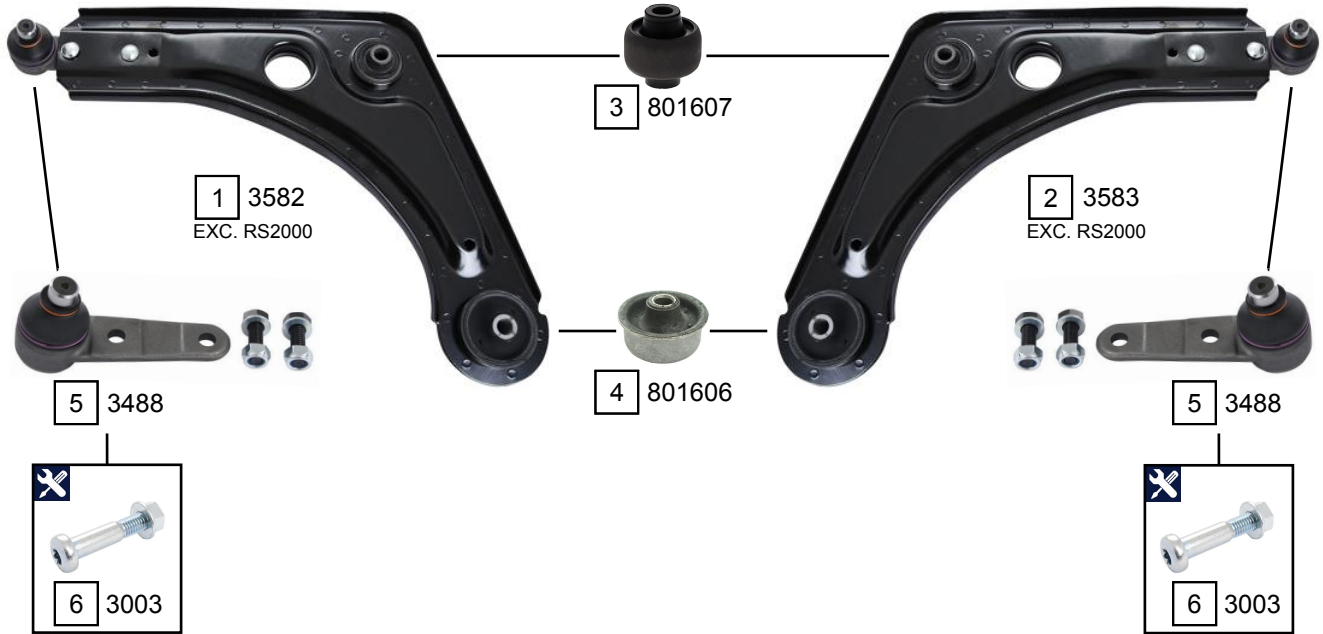

ESCORT V (AAL, ABL)  
ESCORT VI (GAL, AAL, ABL)

07/1990 - 09/1996  
03/1994 - 10/2002

| Ref. | Sidem Ref. | Description         | OE-number | Measures      | Ref. | Sidem Ref. | Description        | OE-number    | Measures         |
|------|------------|---------------------|-----------|---------------|------|------------|--------------------|--------------|------------------|
| 1    | 3582       | TCA left wbj        | 1 058 280 | c:17          | 5    | 3488       | ball joint         | 1 047 853    | c:17             |
| 2    | 3583       | TCA right wbj       | 1 058 279 | c:17          | 6    | 3003       | mounting kit       | 6 080 625 S1 | th:M10x1.5R L:58 |
| 3    | 801607     | silentblock for TCA | 1 000 445 | di:12.2 do:46 | 7    | 803304     | mounting axle body | 7 371 059    | di:12.1 do:63.8  |
| 4    | 801606     | silentblock for TCA | 1 035 929 | di:12.1 do:54 | 8    | 803306     | mounting axle body | 1 041 979    | di:12.1 do:63.5  |