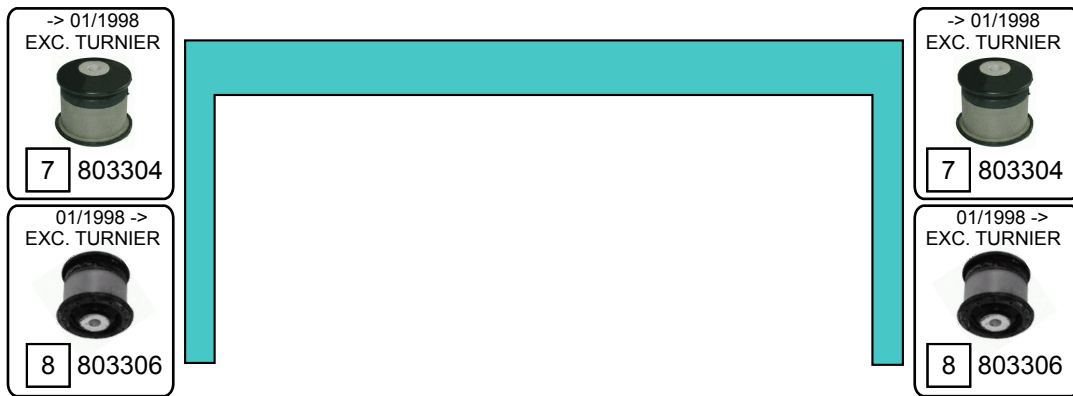

ESCORT V (AAL, ABL)  
ESCORT VI (GAL, AAL, ABL)

07/1990 - 09/1996  
03/1994 - 10/2002

| Ref. | Sidem Ref. | Description         | OE-number | Measures      | Ref. | Sidem Ref. | Description        | OE-number    | Measures         |
|------|------------|---------------------|-----------|---------------|------|------------|--------------------|--------------|------------------|
| 1    | 3582       | TCA left wbj        | 1 058 280 | c:17          | 5    | 3488       | ball joint         | 1 047 853    | c:17             |
| 2    | 3583       | TCA right wbj       | 1 058 279 | c:17          | 6    | 3003       | mounting kit       | 6 080 625 S1 | th:M10x1.5R L:58 |
| 3    | 801607     | silentblock for TCA | 1 000 445 | di:12.2 do:46 | 7    | 803304     | mounting axle body | 7 371 059    | di:12.1 do:63.8  |
| 4    | 801606     | silentblock for TCA | 1 035 929 | di:12.1 do:54 | 8    | 803306     | mounting axle body | 1 041 979    | di:12.1 do:63.5  |