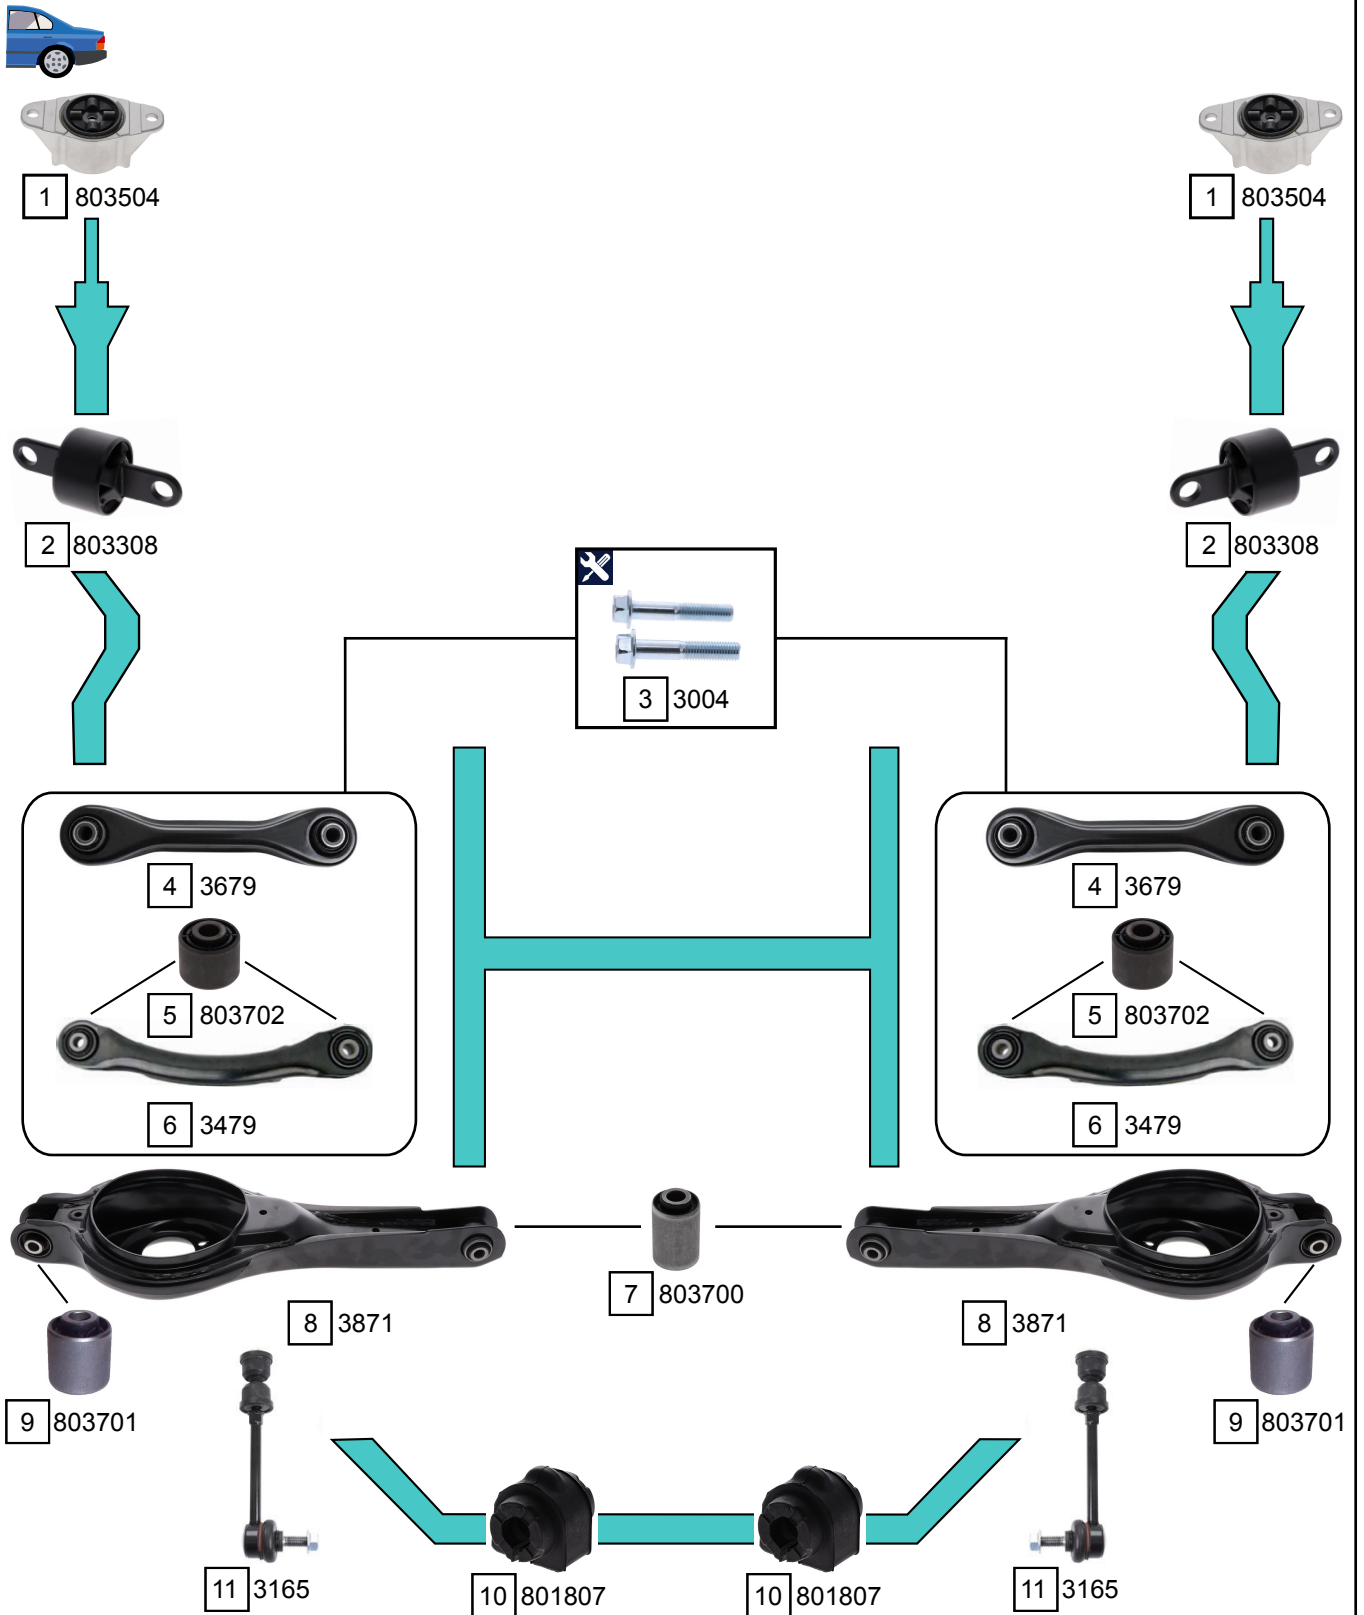

KUGA II (CBS)

11/2012 - 12/2019

Ref.	Sidem Ref.	Description	OE-number	Measures	Ref.	Sidem Ref.	Description	OE-number	Measures
1	803504	strut mount	1 745 064	di:8.1 do:63 L:45.6	7	803700	silentblock for TCA	Part of	di:12.1 do:32.4
2	803308	mounting axle body	1 692 849	do:60.2	8	3871	TCA	1 782 008	L:490
3	3004	mounting kit	1 471 995 S1	th:M12x1.75R L:76	9	803701	silentblock for TCA	Part of	di:12.1 do:36.3
4	3679	track rod	1 753 556	L:223	10	801807	stabilizer mounting	1 387 624	di:16.5
5	803702	silentblock for TCA	Part of	di:11.8 do:36.2	11	3165	stabilizer link rear axle	1 502 681	L:118
6	3479	track rod	1 448 127	L:285					