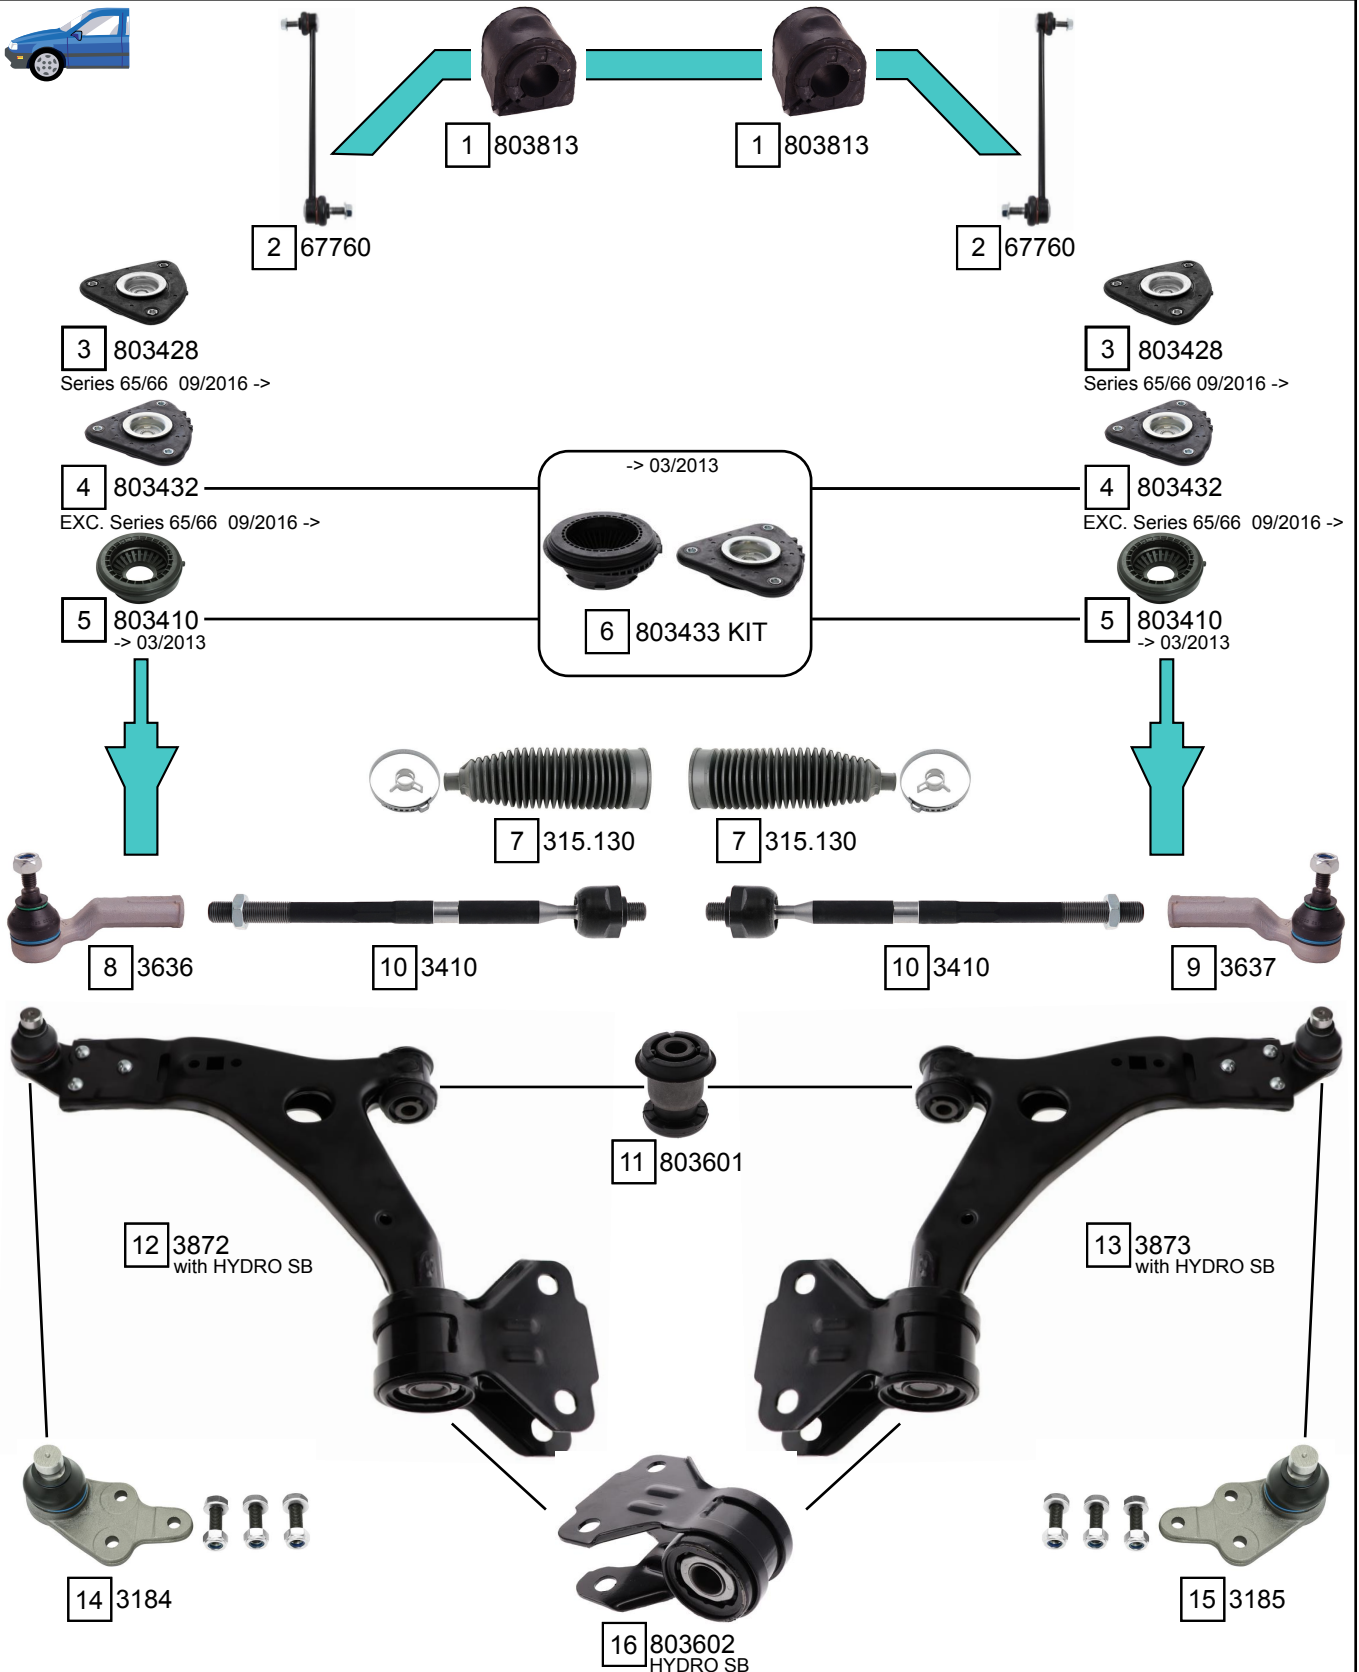

KUGA II (CBS)

11/2012 - 12/2019

Ref.	Sidem Ref.	Description	OE-number	Measures	Ref.	Sidem Ref.	Description	OE-number	Measures
1	803813	stabilizer mounting	1 683 481	di:23.5	9	3637	tie rod end right	1 826 501	c:12.4 th:FM16X1.5R
2	67760	stabilizer link	1 851 900	L:298	10	3410	axial joint	1 780 104	th:MM14X1.5R L:294
3	803428	strut mount	1 703 202	di:12.5 L:30.5	11	803601	silentblock for TCA	Part of	di:14.1 do:38
4	803432	strut mount	2 036 136	di:12.8 do:58.5 L:30	12	3872	TCA left wbj	1 793 237	c:21
5	803410	bearing	1 508 111	di:35 do:107 L:44	13	3873	TCA right wbj	1 793 236	c:21
6	803433 KIT	strut mount kit	2 036 136 S1	di:13 do:58 L:30	14	3184	ball joint left	Part of	c:21
7	315.130	steering rack gaiter	1 334 215	D:54 d:15 L:206	15	3185	ball joint right	Part of	c:21
8	3636	tie rod end left	1 826 505	c:12.4 th:FM16X1.5R	16	803602	silentblock for TCA	Part of	di:22