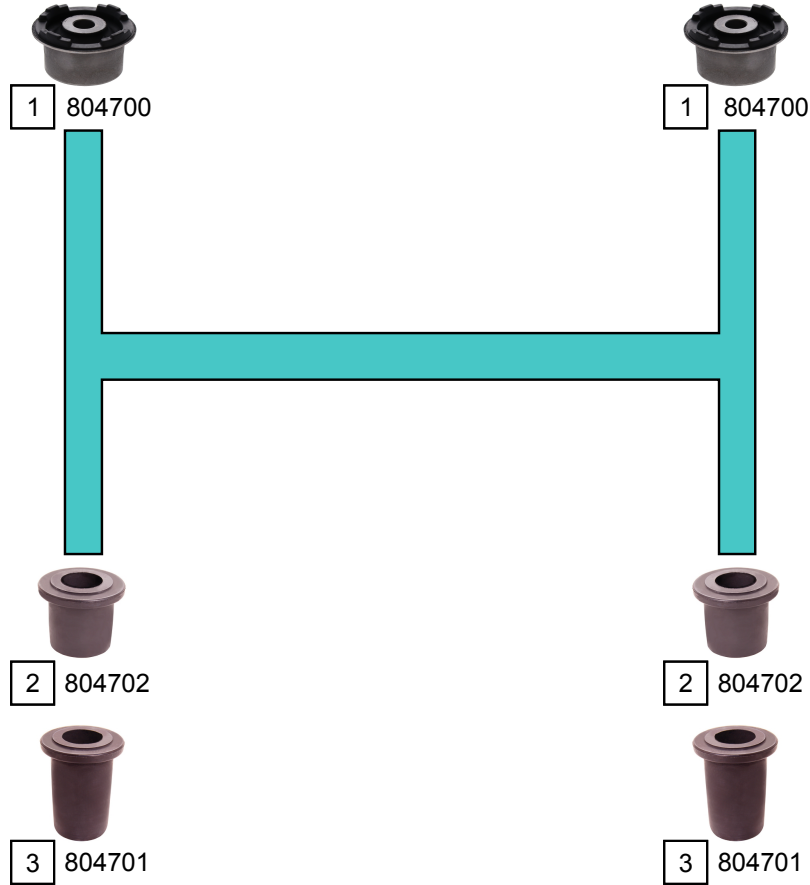

RANGER (TKE)

04/2011 ->

Ref.	Sidem Ref.	Description	OE-number	Measures	Ref.	Sidem Ref.	Description	OE-number	Measures
1	804700	spring bush	1 730 589	di:14.2 do:55	3	804701	spring bush	1 729 345	di:20 do:32
2	804702	spring bush	1 729 347	di:20 do:32					