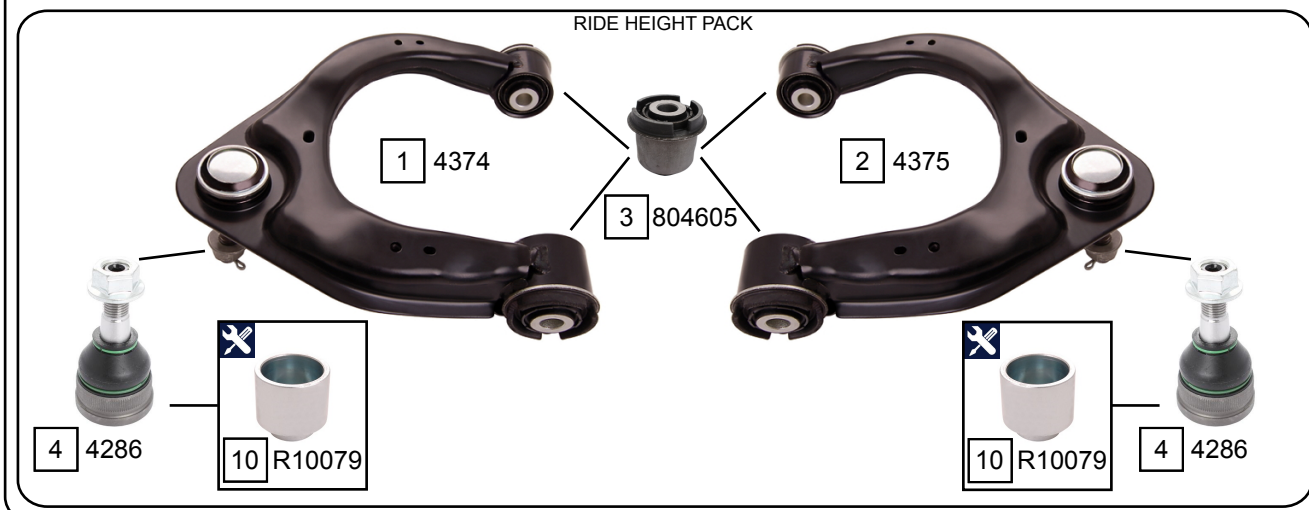

RANGER (TKE)

04/2011 ->

Ref.	Sidem Ref.	Description	OE-number	Measures	Ref.	Sidem Ref.	Description	OE-number	Measures
1	4374	TCA left wbj	5 232 167	c:14.5	7	804606	silentblock for TCA	1 735 761	di:16.2 do:50
2	4375	TCA right wbj	5 232 166	c:14.5	8	804607	silentblock for TCA	1 731 075	di:16.1 do:50
3	804605	silentblock for TCA	1 727 222	di:14.1 do:46	9	4287	ball joint lower	1 727 228	c:21.3 do:46.1
4	4286	ball joint upper	1 723 686	c:14.5 do:42.6	10	R10079	mounting tool ring ø46 ø38	Ø 38	di:38 do:46
5	4372	TCA left wbj	1 813 948	c:21.3	11	R10062	mounting tool ring ø66 ø58	TOOL	di:58 do:66
6	4373	TCA right wbj	1 733 522	c:21.3					