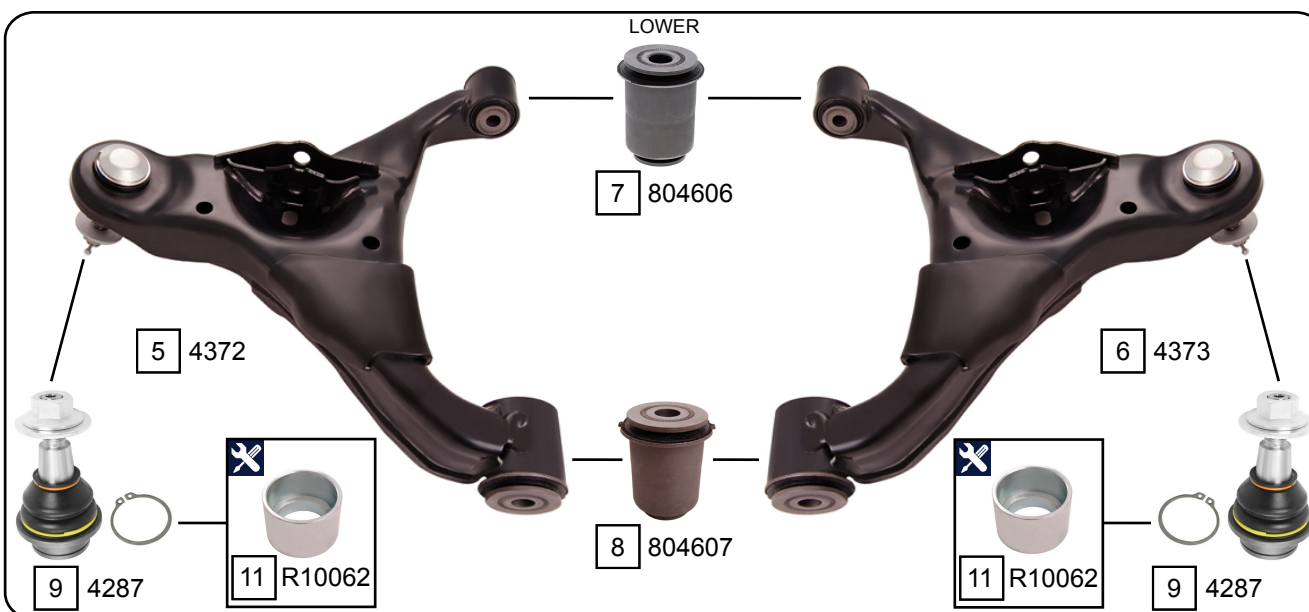

RANGER (TKE)

04/2011 ->

Ref.	Sidem Ref.	Description	OE-number	Measures	Ref.	Sidem Ref.	Description	OE-number	Measures
1	4374	TCA left wbj	5 232 167	c:14.5	7	804606	silentblock for TCA	1 735 761	di:16.2 do:50
2	4375	TCA right wbj	5 232 166	c:14.5	8	804607	silentblock for TCA	1 731 075	di:16.1 do:50
3	804605	silentblock for TCA	1 727 222	di:14.1 do:46	9	4287	ball joint lower	1 727 228	c:21.3 do:46.1
4	4286	ball joint upper	1 723 686	c:14.5 do:42.6	10	R10079	mounting tool ring ø46 ø38	Ø 38	di:38 do:46
5	4372	TCA left wbj	1 813 948	c:21.3	11	R10062	mounting tool ring ø66 ø58	TOOL	di:58 do:66
6	4373	TCA right wbj	1 733 522	c:21.3					