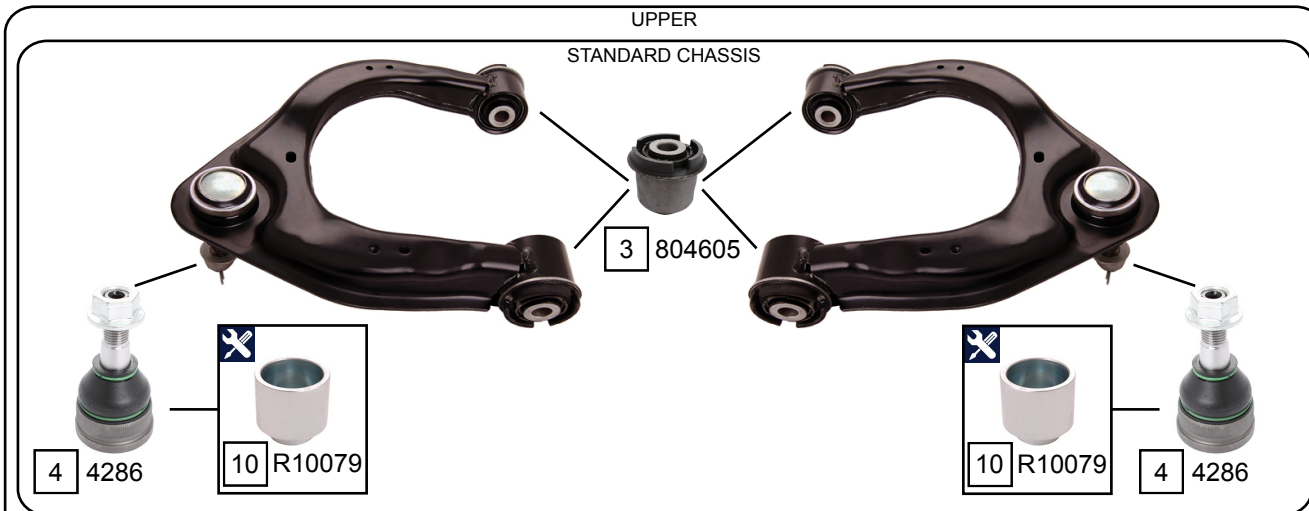

RANGER (TKE)

04/2011 ->

Ref.	Sidem Ref.	Description	OE-number	Measures	Ref.	Sidem Ref.	Description	OE-number	Measures
1	4374	TCA left wbj	5 232 167	c:14.5	7	804606	silentblock for TCA	1 735 761	di:16.2 do:50
2	4375	TCA right wbj	5 232 166	c:14.5	8	804607	silentblock for TCA	1 731 075	di:16.1 do:50
3	804605	silentblock for TCA	1 727 222	di:14.1 do:46	9	4287	ball joint lower	1 727 228	c:21.3 do:46.1
4	4286	ball joint upper	1 723 686	c:14.5 do:42.6	10	R10079	mounting tool ring ø46 ø38	Ø 38	di:38 do:46
5	4372	TCA left wbj	1 813 948	c:21.3	11	R10062	mounting tool ring ø66 ø58	TOOL	di:58 do:66
6	4373	TCA right wbj	1 733 522	c:21.3					